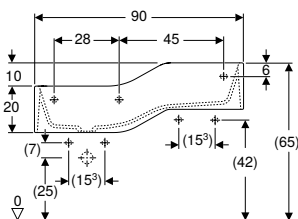

Canales de lavado

Superficie recreativa y de lavado Geberit Bambini, con dos puestos de lavabo, lavabo más profundo a la izquierda

click & scan

Aplicación

- Para niños
- Para escuelas, guarderías y otros centros educativos
- Adecuado para niños de distintas edades
- Para jugar y aprender
- Para el montaje en paredes de obra o paredes ligeras
- Para montar en bastidores Geberit Duofix para lavabos

Propiedades

- Dos puestos de lavabo
- Dos alturas diferentes
- Proyección reducida
- Tobogán integrado
- Bordes redondeados para evitar lesiones
- A prueba de golpes
- Resistente a rayaduras
- Limpieza sencilla

Información técnica

Material	Varicor

Volumen de suministro

- Canal de lavado

N.º de art.	Color / superficie	Rebosadero	Desagüe	B [cm]	H [cm]	T [cm]	UMV1 [ud.]	EUR/ud.
Toma de grifo: Izquierda y derecha								
502.973.00.1	Canal de lavado: blanco alpino / Mate	Sin	Izquierda	90	30	39	1	1282,65
502.973.SX.1 *	Canal de lavado: blanco alpino / Mate Línea de decoración exterior: azul claro / Mate Línea de decoración interior: azul océano / Mate	Sin	Izquierda	90	30	39	1	1749,80
502.973.79.1 *	Canal de lavado: blanco alpino / Mate Línea de decoración exterior: verde claro / Mate Línea de decoración interior: verde bosque / Mate	Sin	Izquierda	90	30	39	1	1749,80
502.973.FY.1 *	Canal de lavado: blanco alpino / Mate Línea de decoración exterior: naranja / Mate Línea de decoración interior: rojo carmin / Mate	Sin	Izquierda	90	30	39	1	1749,80
Toma de grifo: Sin								
502.973.00.2	Canal de lavado: blanco alpino / Mate	Sin	Izquierda	90	30	39	1	1282,65
502.973.SX.2 *	Canal de lavado: blanco alpino / Mate Línea de decoración exterior: azul claro / Mate Línea de decoración interior: azul océano / Mate	Sin	Izquierda	90	30	39	1	1749,80
502.973.79.2 *	Canal de lavado: blanco alpino / Mate Línea de decoración exterior: verde claro / Mate Línea de decoración interior: verde bosque / Mate	Sin	Izquierda	90	30	39	1	1749,80
502.973.FY.2 *	Canal de lavado: blanco alpino / Mate Línea de decoración exterior: naranja / Mate Línea de decoración interior: rojo carmin / Mate	Sin	Izquierda	90	30	39	1	1749,80

* Producción por encargo

Combinable con

- Grifo para lavabos Geberit Bambini, mezclador de una palanca → pág. 362
- Grifo electrónico para lavabos Geberit Bambini, servicio a pilas → pág. 357
- Grifo electrónico para lavabos Geberit Bambini, servicio de red → pág. 347

Accesorios complementarios

- Vista general de accesorios complementarios – Superficie recreativa y de lavado Geberit Bambini para grifos de encimera → pág. 213
- Vista general de accesorios complementarios – Superficie recreativa y de lavado Geberit Bambini para grifos murales → pág. 215