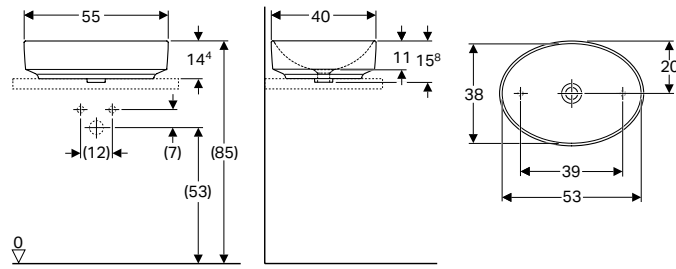

Lavabo sobre encimera Geberit VariForm ovalado

click & scan

Aplicación

- Para el montaje en encimera

Información técnica

Material	Arcilla refractaria

Propiedades

- Adecuado para todos los muebles del baño VariForm
- Ovalado
- Montaje simple, gracias a la plantilla de corte suministrada
- Empotrable

Volumen de suministro

- Material de fijación
- Plantilla

N.º de art.	Color / superficie	Toma de grifo	Rebosadero	H [cm]	T [cm]	UMV1 [ud.]	EUR/ud.
B / Ancho: 55 cm							
500.771.01.2	blanco	Sin	Sin	15,8	40	1	196,05

Accesorios complementarios

- Válvula de desagüe Geberit con salida libre y caperuza → pág. 119