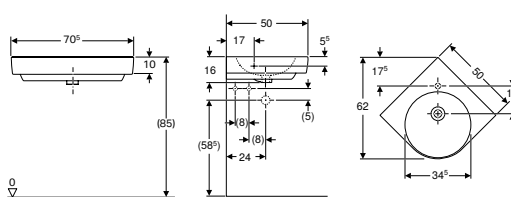

Lavabos de esquina

Lavabo en esquina Geberit Selnova Compact

click & scan

Aplicación

- Para instalación en esquina
- Adecuado para la instalación en baños pequeños y inodoros de invitados

Información técnica

Material	Cerámica sanitaria

Propiedades

- Empotrable

Volumen de suministro

- Lavabo de esquina

N.º de art.	Color / superficie	Toma de grifo	Rebosadero	B [cm]	Ancho de mueble bajo [cm]	H [cm]	T [cm]	UMV1 [ud.]	EUR/ud.
501.508.00.1	blanco	Centro	visible, simétrico	69,5	69	15,5	61,5	1	193,10

Accesorios complementarios

- Sifón con tubo de inmersión Geberit para lavabos, salida horizontal → pág. 613
- Sifón con tubo de inmersión Geberit para lavabo, modelo compacto, desagüe horizontal → pág. 614
- Material de fijación Geberit para lavabos → pág. 228