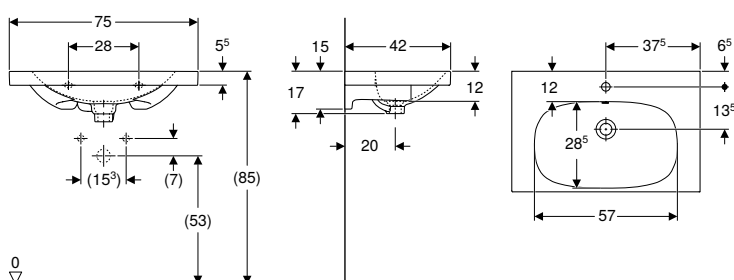

Lavabo Geberit Acanto compacto, con superficie de apoyo

click & scan

Información técnica

Material	Arcilla refractaria

Propiedades

- Empotrable
- Proyección reducida

N.º de art.	Color / superficie	Toma de grifo	Rebosadero	Ancho de mueble bajo [cm]	H [cm]	T [cm]	Superficie de apoyo	UMV1 [ud.]	EUR/ud.

B / Ancho: 75 cm

500.632.01.2	blanco	Centro	visible, simétrico	74	17	42	Ambos lados	1	442,10

Combinable con

- Mueble bajo Geberit Acanto para lavabo, con un cajón y un cajón interior, compacto → pág. 248

Accesorios complementarios

- Sifón con tubo de inmersión Geberit para lavabos, salida horizontal → pág. 613
- Material de fijación Geberit para lavabos → pág. 228

- Para la instalación del lavabo con mueble bajo, es necesaria una conexión de lavabo Geberit, modelo compacto. Véase la vista general del material de series – Conexiones de lavabo Geberit Acanto modelo compacto o el catálogo en línea, accesorios de lavabo