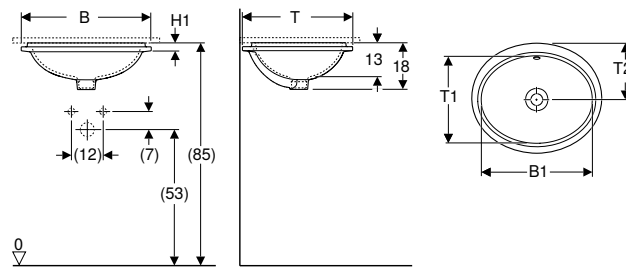

Lavabo bajo encimera Geberit VariForm ovalado

click & scan

Aplicación

- Para el montaje en encimeras de lavabo desde abajo

Información técnica

Material	Cerámica sanitaria

Propiedades

- Ovalado
- Montaje simple, gracias a la plantilla de corte suministrada

Volumen de suministro

- Material de fijación
- Plantilla

N.º de art.	Color / superficie	Toma de grifo	Rebosadero	B1 [cm]	H [cm]	H1 [cm]	T [cm]	T1 [cm]	T2 [cm]	UMV1 [ud.]	EUR/ud.
B / Ancho: 49,5 cm											
500.749.01.2	Lavabo: blanco Parte inferior: esmaltado	Sin	visible, simétrico	42	18	3	42	33	21,5	1	111,70
500.748.01.2	blanco	Sin	visible, simétrico	42	18	3	42	33	21,5	1	105,85
500.751.01.2 *	Lavabo: blanco Parte inferior: esmaltado	Sin	Sin	42	18	3	42	33	21,5	1	117,65
500.750.01.2 *	blanco	Sin	Sin	42	18	3	42	33	21,5	1	111,70
B / Ancho: 56 cm											
500.753.01.2	Lavabo: blanco Parte inferior: esmaltado	Sin	visible, simétrico	50	18	5	46	40	23	1	118,05
500.752.01.2	blanco	Sin	visible, simétrico	50	18	5	46	40	23	1	111,75
500.755.01.2 *	Lavabo: blanco Parte inferior: esmaltado	Sin	Sin	50	18	5	46	40	23	1	124,15
500.754.01.2 *	blanco	Sin	Sin	50	18	5	46	40	23	1	118,05

* Producción por encargo

Accesorios complementarios

- Válvula de desagüe Geberit con salida libre y caperuza → pág. 119