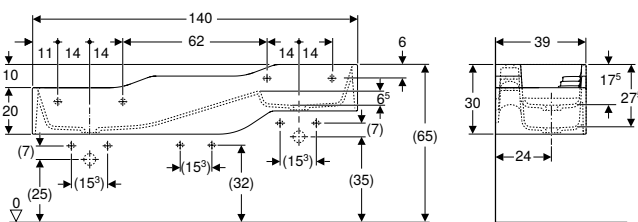

Lavabos

Lavabos para niños
Canales de lavado

Superficie recreativa y de lavado Geberit Bambini, con tres puestos de lavabo, lavabo más profundo a la izquierda

click & scan