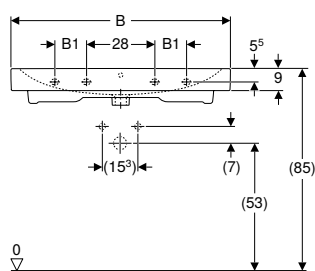

Mix & Match

Lavabo Geberit iCon

Información técnica

Material	Arcilla refractaria

Propiedades

- Empotrable

N.º de art.	Color / superficie	Mix & Match	Toma de grifo	Rebosadero	B1 [cm]	B2 [cm]	Ancho de mueble bajo [cm]	H [cm]	T [cm]	T1 [cm]	Puntos de sujeción	UMV1 [ud.]	EUR/ud.

B / Ancho: 60 cm

124060000	blanco	Sí	Centro	visible, simétrico	54,5		59,2	15,5	48,5	6	2	1	211,50
124063000	blanco	Sí	Sin	visible, simétrico	54,5		59,2	15,5	48,5		2	1	241,95

B / Ancho: 75 cm

124075000	blanco	Sí	Centro	visible, simétrico	69		74	15,5	48,5	6	2	1	382,15
124078000	blanco	Sí	Sin	visible, simétrico	69		74	15,5	48,5		2	1	408,30

B / Ancho: 90 cm

124090000	blanco	Sí	Centro	visible, simétrico	13	84	89	15,5	48,5	6	4	1	524,90
124093000	blanco	Sí	Sin	visible, simétrico	13	84	89	15,5	48,5		4	1	557,05
502.924.00.1	blanco	Sí	Izquierda y derecha	visible, simétrico	13	84	89	15,5	48,5	6,5	4	1	501,60

B / Ancho: 120 cm

124020000	blanco	Sí	Izquierda y derecha	visible, simétrico	28	114,5	119	16	48,5	6	4	1	668,60
124025000	blanco	Sí	Sin	visible, simétrico	28	114,5	119	16	48,5		4	1	693,90

Combinable con

- Mueble bajo Geberit iCon para lavabo, con un cajón → pág. 250
- Mueble bajo Geberit iCon para lavabo, con dos cajones → pág. 252
- Mueble bajo Geberit ONE para lavabo, con dos cajones → pág. 244
- Mueble bajo Geberit ONE para lavabo, con un cajón → pág. 242
- Mueble bajo Geberit Acanto para lavabo, con un cajón y un cajón interior → pág. 246

Accesorios complementarios

- Sifón con tubo de inmersión Geberit para lavabos, salida horizontal → pág. 613
- Material de fijación Geberit para lavabos → pág. 228

- Para la instalación del lavabo con mueble bajo, es necesaria una conexión de lavabo Geberit, modelo compacto. Véase la vista general del material – Conexiones de lavabo Geberit iCon modelo compacto o el catálogo en línea, accesorios de lavabo
- Mix & Match: artículos del mismo ancho combinables libremente en las series Geberit ONE, Acanto, iCon