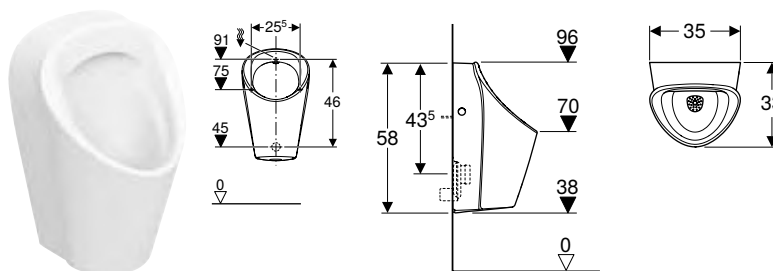

Urinario Geberit Selnova M con alimentación desde atrás, desagüe hacia atrás y hacia abajo

click & scan

Aplicación

- Para funcionamiento con descarga automática con ahorro de agua
- Para el funcionamiento con accionamiento manual o automático de la descarga
- Para sistema de descarga de urinarios empotrado
- Para sistemas de descarga de urinarios empotrados, ocultos
- Para sistemas de descarga externos de urinarios, ocultos

Propiedades

- Sin borde de descarga
- Fácil mantenimiento y limpieza
- La descarga del urinario cerámico con 0,5 l por descarga se garantiza de acuerdo a la norma EN 13407
- El distribuidor de descarga puede sustituirse sin desmontar la cerámica
- Distribuidor de descarga oculto
- Sifón antiolores oculto
- Suspendido
- Fijación oculta