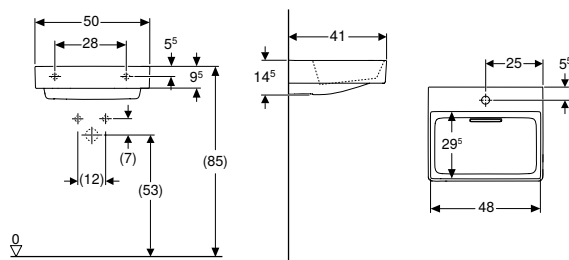

Lavamanos

Lavamanos Geberit ONE CleanDrain

click & scan

Información técnica

Material	Arcilla refractaria

Propiedades

- Empotrable
- Desagüe horizontal
- Accionamiento mediante biela
- Con tamiz anticabello integrado

Volumen de suministro

- Lavamanos
- Tapa de desagüe con filtro anticabellos, fijación magnética
- Conexión de lavabo y sifón antiolores en modelo ahorra espacio

N.º de art.	Color / superficie	Toma de grifo	Rebosa- dero	B [cm]	Ancho de mueble bajo [cm]	H [cm]	T [cm]	Puntos de sujeción	UMV1 [ud.]	EUR/ud.
505.018.00.1	Lavabo: blanco / KeraTect Tapa: blanco / Con pintura polvo al horno	Sin	Sin	50	50	14,5	41	2	1	493,05
505.019.00.1	Lavabo: blanco / KeraTect Tapa: blanco / Con pintura polvo al horno	Centro	Sin	50	50	14,5	41	2	1	493,05

Accesorios complementarios

- Material de fijación Geberit para lavabos → pág. 228
- Rejilla de desagüe Geberit ONE con filtro anticabellos, fijación magnética → pág. 227