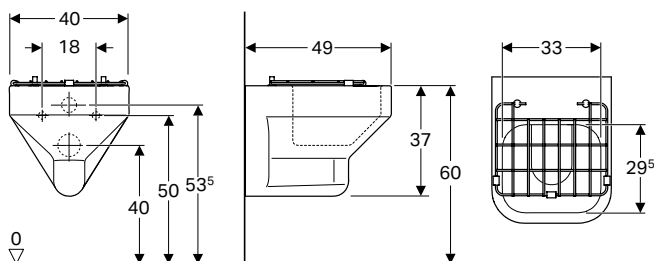

Otros lavabos

Pilas

Nuevo

Inodoro Geberit Publica con rejilla plegable y rejilla de descarga

click & scan

Aplicación

- Para cisternas empotradas
- Para sistemas de descarga por presión
- Para la eliminación de aguas residuales, residuos líquidos y heces humanas
- Para industria y comercio
- Para escuelas, guarderías y otros centros educativos

Propiedades

- Suspendido
- Con brida de descarga

Volumen de suministro

- Inodoro
- Rejilla plegable de acero inoxidable, con piezas intermedias
- Tamiz de desagüe

Información técnica

Material	Cerámica sanitaria

N.º de art.	Color / superficie	Rebosadero	B [cm]	H [cm]	T [cm]	UMV1 [ud.]	EUR/ud.
500.998.00.1	blanco / KeraTect	Sin	40	37	49	1	832,40

Disponible a partir de febrero 2026

Lavabos multifuncionales

Nuevo