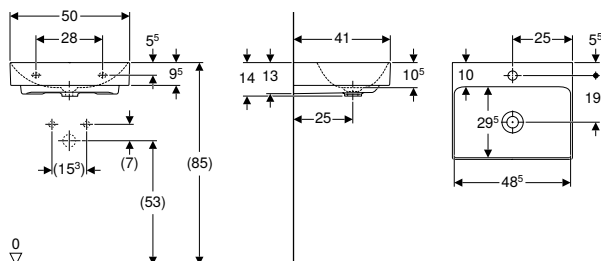

Lavamanos Geberit ONE

click & scan

Información técnica

Material	Arcilla refractaria

Propiedades

- Empotrable
- Desagüe vertical

Volumen de suministro

- Lavamanos

N.º de art.	Color / superficie	Toma de grifo	Rebosadero	B [cm]	H [cm]	T [cm]	Puntos de sujeción	UMV1 [ud.]	EUR/ud.
505.020.01.6	blanco / KeraTect	Centro	Sin	50	14	41	2	1	282,05
505.021.01.6	blanco / KeraTect	Sin	Sin	50	14	41	2	1	282,05

Pedido adicional

- Conexión de lavabo y sifón antiolores en modelo ahorra espacio

Accesorios complementarios

- Material de fijación Geberit para lavabos → pág. 228
- Desagüe para lavabos, modelo ahorra espacio, modelo estrecho, con accionamiento de palanca y caperuza de válvula, desagüe horizontal, para lavabo Geberit ONE con desagüe vertical → pág. 615

- Para la instalación del lavabo con mueble bajo, es necesaria una conexión de lavabo Geberit, modelo compacto. Véase la vista general del material – Conexiones de lavabo Geberit ONE modelo compacto o el catálogo en línea, accesorios de lavabo