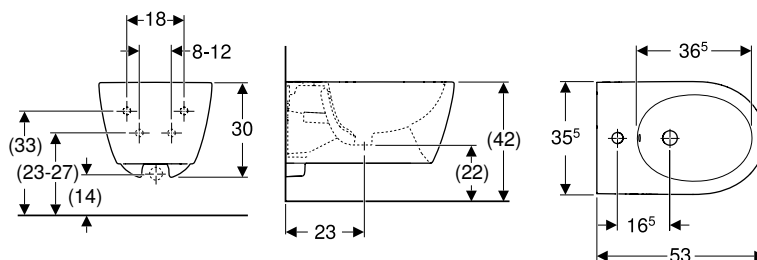

Bidé suspendido Geberit iCon, forma cerrada

click & scan

Aplicación

- Con un agujero para grifo, con latiguillos flexibles

Información técnica

Material	Cerámica sanitaria

Propiedades

- Suspendido
- Conexión de suministro oculta
- Fijación simple mediante fijación a pared Geberit modelo EFF3 para inodoro
- Forma cerrada
- Fijación oculta

Volumen de suministro

- Material de fijación

N.º de art.	Color / superficie	Rebosadero	B [cm]	H [cm]	T [cm]	UMV1 [ud.]	EUR/ud.
501.898.00.1	blanco	visible, simétrico	35,5	30	53	1	249,60
501.898.JT.1	blanco / Mate	visible, simétrico	35,5	30	53	1	411,40

Combinable con

- Juego de inodoro suspendido de fondo profundo Geberit iCon, forma cerrada, Rimfree, con asiento y tapa del inodoro → pág. 56
- Juego de inodoro suspendido de fondo profundo Geberit iCon, forma cerrada, Rimfree, con asiento y tapa del inodoro → pág. 55
- Juego de inodoro suspendido de fondo profundo Geberit iCon, forma cerrada, TurboFlush, con asiento y tapa del inodoro → pág. 53
- Juego de inodoro suspendido de fondo profundo Geberit iCon, forma cerrada, TurboFlush, con asiento y tapa del inodoro → pág. 54
- Inodoro suspendido de fondo profundo Geberit iCon, forma cerrada, Rimfree → pág. 56