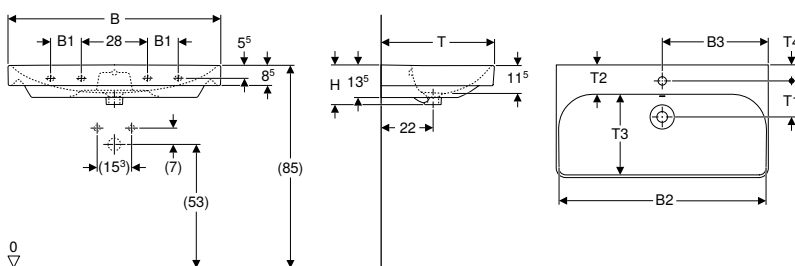

Lavabo Geberit Smyle, diseño rectangular

Información técnica

Material: Cerámica sanitaria

Propiedades

- Empotrable

N.º de art.	Color / superficie	Toma de grifo	Rebosadero	B1 [cm]	B2 [cm]	B3 [cm]	Ancho de mueble bajo [cm]	H [cm]	T [cm]	T1 [cm]	T2 [cm]	T3 [cm]	T4 [cm]	Puntos de sujeción	UMV1 [ud.]	EUR/ud.
B / Ancho: 55 cm																
500.259.01.1	blanco	Centro	visible, simétrico	51,8	27,5		53,6	17	44	15	12,5	27,5	7	2	1	140,85
501.574.00.1	blanco	Sin	visible, simétrico	51,8			53,6	17	44		12,5	27,5		2	1	128,50
B / Ancho: 60 cm																
500.229.01.1	blanco	Centro	visible, simétrico	56,8	30		58,4	16,5	48	15,5	12,5	33,5	6,5	2	1	164,60
501.732.00.1 *	blanco	Centro	Sin	56,8	30		58,4	16,5	48	15,5	12,5	33,5	6,5	2	1	136,35
B / Ancho: 75 cm																
500.249.01.1	blanco	Centro	visible, simétrico	71,5	37,5		73,4	16,5	48	15	12,5	33,5	6,5	2	1	286,70
500.249.00.2	blanco	Sin	visible, simétrico	71,5			73,4	16,5	48		12,5	33,5		2	1	227,10
B / Ancho: 90 cm																
500.251.01.1	blanco	Centro	visible, simétrico	13	86,8	45	88,4	16,5	48	15	12,5	33,5	7	4	1	368,40
500.250.01.1	blanco	Sin	visible, simétrico	13	86,8		88,4	16,5	48		12,5	33,5		4	1	375,35
500.252.01.1	blanco	Izquierda y derecha	visible, simétrico	13	86,8	45	88,4	16,5	48	15	12,5	33,5	7	4	1	375,35
B / Ancho: 120 cm																
500.253.01.1	blanco	Izquierda y derecha	visible, simétrico	28	116,8	31,5	118,4	16,5	48	15,5	13	33,5	7	4	1	552,55
500.226.01.1	blanco	Centro	visible, simétrico	28	116,8	60	118,4	16,5	48	15,5	13	33,5	7	4	1	552,55
500.225.01.1	blanco	Sin	visible, simétrico	28	116,8		118,4	16,5	48		13	33,5		4	1	552,55