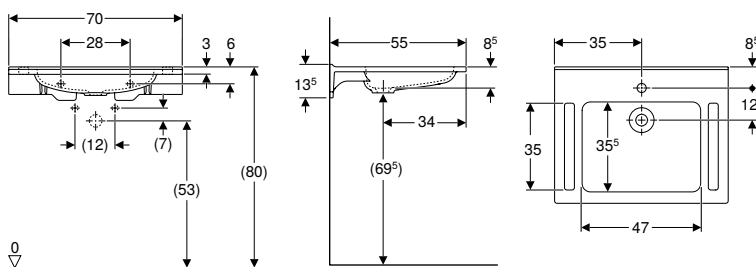

Nuevo

Lavabo de diseño angular Geberit Publica, con recortes, sin barreras, apto para personas con demencia

Aplicación

- Adecuado para la utilización con sillas de ruedas
- Apto para construcción sin barreras

Información técnica

Material	Varicor

Volumen de suministro

- Lavabo
- Material de fijación

Propiedades

- Sin barreras
- Diseño rectangular
- Divisiones para sujeción
- Con canto a la pared
- A prueba de golpes
- Para personas con demencia
- Con marcas de color para orientación
- Resistente a rayaduras
- Limpieza sencilla

N.º de art.	Color / superficie	Toma de grifo	Rebosadero	H [cm]	T [cm]	UMV1 [ud.]	EUR/ud.
B / Ancho: 70 cm							
500.666.01.2	blanco alpino / Mate	Centro	Sin	13,5	55	1	834,35
500.666.01.4	blanco alpino / Mate	Sin	Sin	13,5	55	1	834,35

Disponible a partir de febrero 2026

Accesorios complementarios

- Sifón con tubo de inmersión Geberit para lavabo, modelo compacto, desagüe horizontal → pág. 614