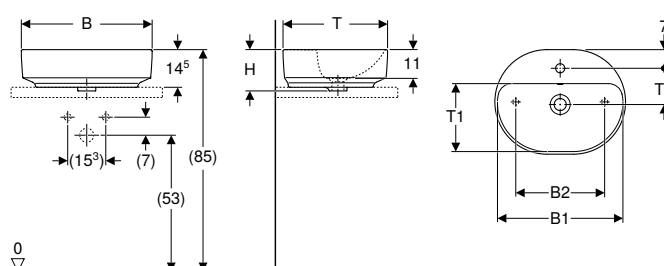

Accesorios complementarios

- Válvula de desagüe Geberit con salida libre y caperuza → pág. 119

Lavabo sobre encimera Geberit VariForm, elíptico, con orificio para el grifo

click & scan

Aplicación

- Para el montaje en encimera