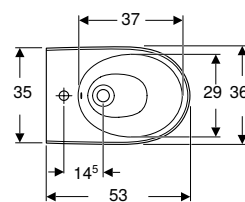

Nuevo

Bidé suspendido Geberit Selnova Premium, forma cerrada

click & scan

Aplicación

- Con un agujero para grifo, con latiguillos flexibles

Información técnica

Material	Cerámica sanitaria

Propiedades

- Suspendido
- Conexión de suministro oculta
- Fijación simple mediante fijación a pared Geberit modelo EFF3 para inodoro
- Forma cerrada
- Fijación oculta

Volumen de suministro

- Material de fijación

N.º de art.	Color / superficie	Rebosadero	B [cm]	H [cm]	T [cm]	UMV1 [ud.]	EUR/ud.
501.993.00.1	blanco	visible, simétrico	36	26	53	1	188,45

Disponible a partir de febrero 2026