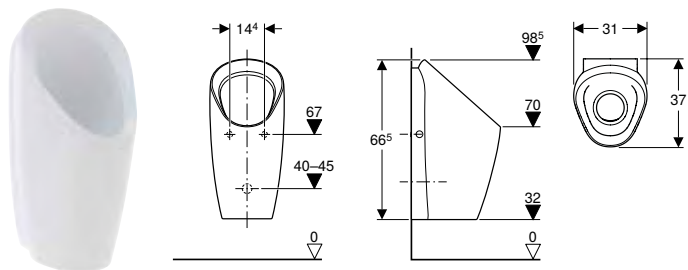

Urinario Geberit Preda sin agua

click & scan

Aplicación

- Para funcionamiento sin agua
- Para elementos de montaje Geberit para urinarios sin agua

Información técnica

Material	Cerámica sanitaria

Propiedades

- Suspendido
- Sin borde de descarga
- Fácil mantenimiento y limpieza
- Sifón antiolores con posibilidad de sustitución desde arriba, sin necesidad de retirar el elemento cerámico
- Instalación de sifón sin herramientas y con altura ajustable
- Limpieza del sistema de evacuación sin retirar el elemento cerámico

Volumen de suministro

- Material de fijación
- Sifón híbrido
- Tamiz de desagüe
- Desagüe

N.º de art.	Color / superficie	B [cm]	H [cm]	T [cm]	Desagüe	UMV1 [ud.]	EUR/ud.
116.071.00.1	blanco	31	66,5	37	Hacia atrás	1	567,90