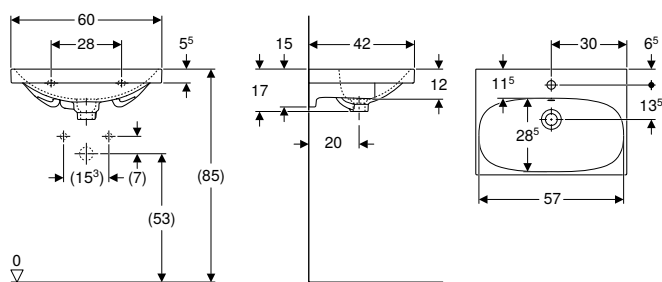

Lavabo Geberit Acanto, compacto

click & scan

Información técnica

Material	Arcilla refractaria

Propiedades

- Empotrable
- Proyección reducida

N.º de art.	Color / superficie	Toma de grifo	Rebosadero	Ancho de mueble bajo [cm]	H [cm]	T [cm]	UMV1 [ud.]	EUR/ud.

B / Ancho: 60 cm

500.631.01.2	blanco	Centro	visible, simétrico	59,5	17	42	1	246,80

Combinable con

- Mueble bajo Geberit Acanto para lavabo, con un cajón y un cajón interior, compacto → pág. 248

Accesorios complementarios

- Sifón con tubo de inmersión Geberit para lavabos, salida horizontal → pág. 613
- Material de fijación Geberit para lavabos → pág. 228

- Para la instalación del lavabo con mueble bajo, es necesaria una conexión de lavabo Geberit, modelo compacto. Véase la vista general del material de series – Conexiones de lavabo Geberit Acanto modelo compacto o el catálogo en línea, accesorios de lavabo