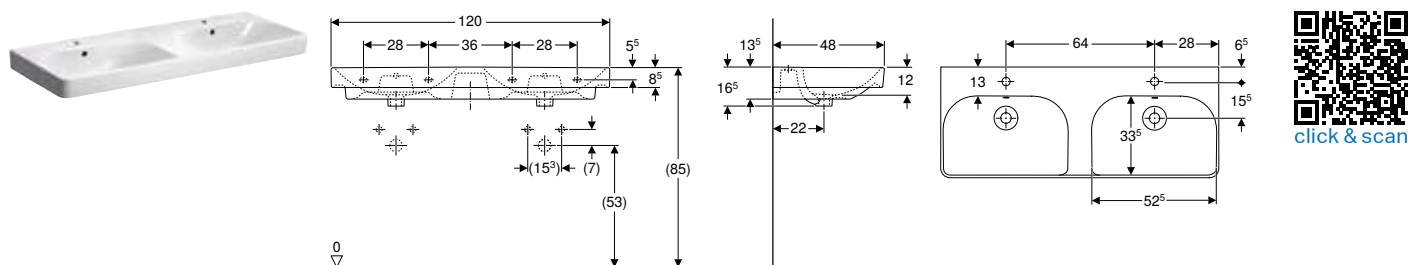

Lavabo de dos senos Geberit Smyle, diseño rectangular

Información técnica

Material	Cerámica sanitaria

Propiedades

- Empotrable
- Se puede combinar con semipedestal

N.º de art.	Color / superficie	Toma de grifo	Rebosadero	Ancho de mueble bajo [cm]	H [cm]	T [cm]	UMV1 [ud.]	EUR/ud.
B / Ancho: 120 cm								
500.223.01.1	blanco	Centro	visible, simétrico	118,4	16,5	48	1	690,05
500.224.01.1	blanco	Sin	visible, simétrico	118,4	16,5	48	1	725,95

Combinable con

- Mueble bajo para lavabo de dos senos Geberit Smyle, diseño rectangular, con dos cajones → pág. 261

Accesorios complementarios

- Sifón con tubo de inmersión Geberit para lavabos, salida horizontal → pág. 613
- Sifón con tubo de inmersión Geberit para lavabo, modelo compacto, desagüe horizontal → pág. 614
- Material de fijación Geberit para lavabos → pág. 228