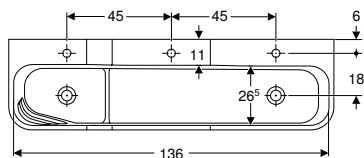

Aplicación

- Para niños
- Para escuelas, guarderías y otros centros educativos
- Adecuado para niños de distintas edades
- Para jugar y aprender
- Para el montaje en paredes de obra o paredes ligeras
- Para montar en bastidores Geberit Duofix para lavabos

Propiedades

- Tres puestos de lavabo
- Tres alturas diferentes
- Proyección reducida
- Función de almacenamiento integrada con tobogán y zona háptica para jugar en el agua y vivir una experiencia multisensorial
- Bordes redondeados para evitar lesiones
- A prueba de golpes
- Resistente a rayaduras
- Limpieza sencilla

Información técnica

Material	Varicor

Volumen de suministro

- Canal de lavado

N.º de art.	Color / superficie	Rebosadero	Desagüe	B [cm]	H [cm]	T [cm]	UMV1 [ud.]	EUR/ud.
Toma de grifo: Centro, izquierda y derecha								
502.976.00.1	Canal de lavado: blanco alpino / Mate	Sin	Izquierda y derecha	140	30	39	1	2030,05
502.976.SX.1 *	Canal de lavado: blanco alpino / Mate Línea de decoración exterior: azul claro / Mate Línea de decoración interior: azul océano / Mate	Sin	Izquierda y derecha	140	30	39	1	2648,55
502.976.79.1 *	Canal de lavado: blanco alpino / Mate Línea de decoración exterior: verde claro / Mate Línea de decoración interior: verde bosque / Mate	Sin	Izquierda y derecha	140	30	39	1	2648,55
502.976.FY.1 *	Canal de lavado: blanco alpino / Mate Línea de decoración exterior: naranja / Mate Línea de decoración interior: rojo carmin / Mate	Sin	Izquierda y derecha	140	30	39	1	2648,55
Toma de grifo: Sin								
502.976.00.2	Canal de lavado: blanco alpino / Mate	Sin	Izquierda y derecha	140	30	39	1	2030,05
502.976.SX.2 *	Canal de lavado: blanco alpino / Mate Línea de decoración exterior: azul claro / Mate Línea de decoración interior: azul océano / Mate	Sin	Izquierda y derecha	140	30	39	1	2648,55
502.976.79.2 *	Canal de lavado: blanco alpino / Mate Línea de decoración exterior: verde claro / Mate Línea de decoración interior: verde bosque / Mate	Sin	Izquierda y derecha	140	30	39	1	2648,55
502.976.FY.2 *	Canal de lavado: blanco alpino / Mate Línea de decoración exterior: naranja / Mate Línea de decoración interior: rojo carmin / Mate	Sin	Izquierda y derecha	140	30	39	1	2648,55

* Producción por encargo

Combinable con

- Grifo para lavabos Geberit Bambini, mezclador de una palanca → pág. 362
- Grifo electrónico para lavabos Geberit Bambini, servicio a pilas → pág. 357
- Grifo electrónico para lavabos Geberit Bambini, servicio de red → pág. 347

Accesorios complementarios

- Vista general de accesorios complementarios – Superficie recreativa y de lavado Geberit Bambini para grifos de encimera → pág. 213
- Vista general de accesorios complementarios – Superficie recreativa y de lavado Geberit Bambini para grifos murales → pág. 215