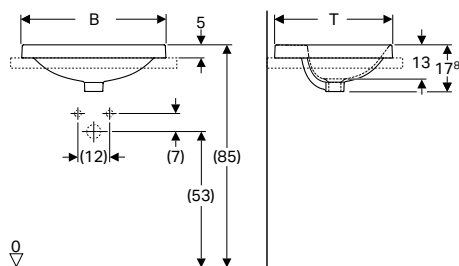

Lavabo empotrado Geberit VariForm, ovalado, con orificio para el grifo

Aplicación

- Para el montaje en encimeras de lavabo desde arriba

Información técnica

Material	Cerámica sanitaria

Propiedades

- Ovalado
- Montaje simple, gracias a la plantilla de corte suministrada

Volumen de suministro

- Plantilla

N.º de art.	Color / superficie	Toma de grifo	Rebosadero	B1 [cm]	H [cm]	T [cm]	T1 [cm]	UMV1 [ud.]	EUR/ud.
B / Ancho: 50 cm									
500.713.01.2	Lavabo: blanco Parte inferior: esmaltado	Centro	visible, simétrico	47,8	17,8	45	31,5	1	110,90
500.712.01.2	blanco	Centro	visible, simétrico	47,8	17,8	45	31,5	1	105,35
500.715.01.2 *	Lavabo: blanco Parte inferior: esmaltado	Centro	Sin	47,8	17,8	45	31,5	1	116,40
500.714.01.2 *	blanco	Centro	Sin	47,8	17,8	45	31,5	1	110,90
B / Ancho: 55 cm									
500.721.01.2	Lavabo: blanco Parte inferior: esmaltado	Centro	visible, simétrico	52,8	17,8	45	31,5	1	117,65
500.720.01.2	blanco	Centro	visible, simétrico	52,8	17,8	45	31,5	1	111,70
500.723.01.2 *	Lavabo: blanco Parte inferior: esmaltado	Centro	Sin	52,8	17,8	45	31,5	1	123,45
500.722.01.2 *	blanco	Centro	Sin	52,8	17,8	45	31,5	1	117,65
B / Ancho: 60 cm									
500.725.01.2	Lavabo: blanco Parte inferior: esmaltado	Centro	visible, simétrico	58	17,8	48	34,5	1	125,35
500.724.01.2	blanco	Centro	visible, simétrico	58	17,8	48	34,5	1	118,70
500.727.01.2 *	Lavabo: blanco Parte inferior: esmaltado	Centro	Sin	58	17,8	48	34,5	1	127,45
500.726.01.2 *	blanco	Centro	Sin	58	17,8	48	34,5	1	121,45

* Producción por encargo

Accesorios complementarios

- Válvula de desagüe Geberit con salida libre y caperuza → pág. 119