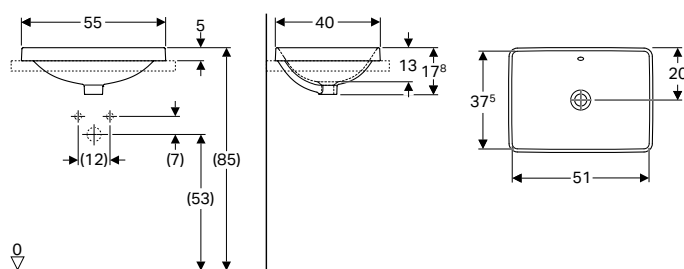

Lavabo empotrado Geberit VariForm rectangular

click & scan

Aplicación

- Para el montaje en encimeras de lavabo desde arriba

Información técnica

Material	Arcilla refractaria

Propiedades

- Rectangular
- Montaje simple, gracias a la plantilla de corte suministrada

Volumen de suministro

- Plantilla

N.º de art.	Color / superficie	Toma de grifo	Rebosadero	H [cm]	T [cm]	UMV1 [ud.]	EUR/ud.
B / Ancho: 55 cm							
500.737.01.2	Lavabo: blanco Parte inferior: esmaltado	Sin	visible, simétrico	17,8	40	1	187,50
500.736.01.2	blanco	Sin	visible, simétrico	17,8	40	1	172,55
500.739.01.2 *	Lavabo: blanco Parte inferior: esmaltado	Sin	Sin	17,8	40	1	197,35
500.738.01.2 *	blanco	Sin	Sin	17,8	40	1	187,50

* Producción por encargo

Accesorios complementarios

- Válvula de desagüe Geberit con salida libre y caperuza → pág. 119