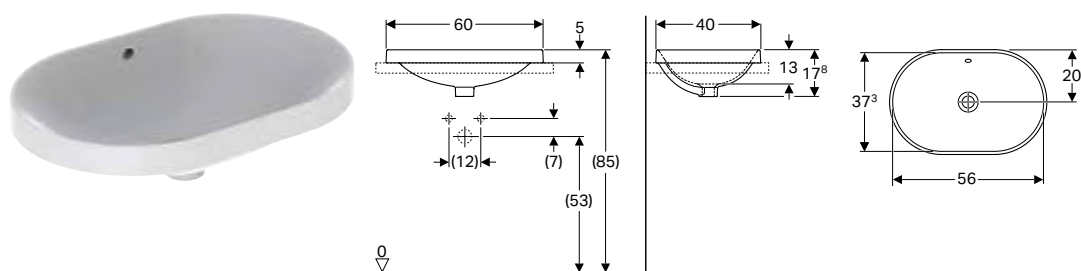

Lavabo empotrado Geberit VariForm elíptico

click & scan

Aplicación

- Para el montaje en encimeras de lavabo desde arriba

Información técnica

Material	Cerámica sanitaria

Propiedades

- Elíptico
- Montaje simple, gracias a la plantilla de corte suministrada

Volumen de suministro

- Plantilla

N.º de art.	Color / superficie	Toma de grifo	Rebosadero	H [cm]	T [cm]	UMV1 [ud.]	EUR/ud.
B / Ancho: 60 cm							
500.729.01.2	Lavabo: blanco Parte inferior: esmaltado	Sin	visible, simétrico	17,8	40	1	127,45
500.728.01.2	blanco	Sin	visible, simétrico	17,8	40	1	120,75
500.731.01.2 *	Lavabo: blanco Parte inferior: esmaltado	Sin	Sin	17,8	40	1	134,20
500.730.01.2 *	blanco	Sin	Sin	17,8	40	1	127,45

* Producción por encargo

Accesorios complementarios

- Válvula de desagüe Geberit con salida libre y caperuza → pág. 119