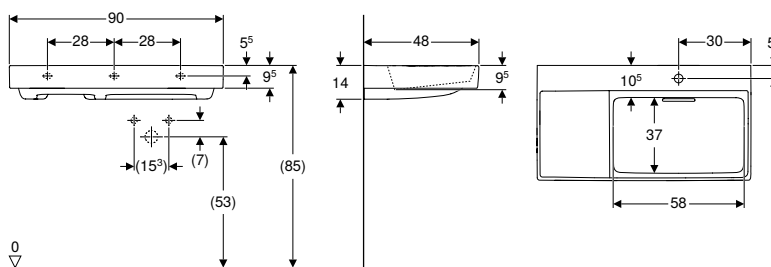

Mix & Match

Lavabo Geberit ONE CleanDrain, superficie de apoyo izquierda

Información técnica

Material	Arcilla refractaria

Volumen de suministro

- Lavabo
- Tapa de desagüe con filtro anticabellos, fijación magnética
- Conexión de lavabo y sifón antiolores en modelo ahorra espacio

Propiedades

- Empotrable
- Desagüe horizontal
- Accionamiento mediante biela
- Con tamiz anticabello integrado

N.º de art.	Color / superficie	Mix & Match	Toma de grifo	Rebosadero	Ancho de mueble bajo [cm]	H [cm]	T [cm]	Puntos de sujeción	Superficie de apoyo	UMV1 [ud.]	EUR/ud.
B / Ancho: 90 cm											
505.043.00.1	Lavabo: blanco / KeraTect Tapa: blanco / Brillante	Sí	Derecha	Sin	90	14	48	3	Izquierda	1	915,20
505.044.00.1	Lavabo: blanco / KeraTect Tapa: blanco / Brillante	Sí	Sin	Sin	90	14	48	3	Izquierda	1	915,20

Combinable con

- Mueble bajo Geberit iCon para lavabo, con un cajón → pág. 250
- Mueble bajo Geberit iCon para lavabo, con dos cajones → pág. 252
- Mueble bajo Geberit ONE para lavabo, con dos cajones → pág. 244
- Mueble bajo Geberit ONE para lavabo, con un cajón → pág. 242
- Mueble bajo Geberit Acanto para lavabo, con un cajón y un cajón interior → pág. 246

Accesorios complementarios

- Material de fijación Geberit para lavabos → pág. 228
- Rejilla de desagüe Geberit ONE con filtro anticabellos, fijación magnética → pág. 227

- Mix & Match: artículos del mismo ancho combinables libremente en las series Geberit ONE, Acanto, iCon