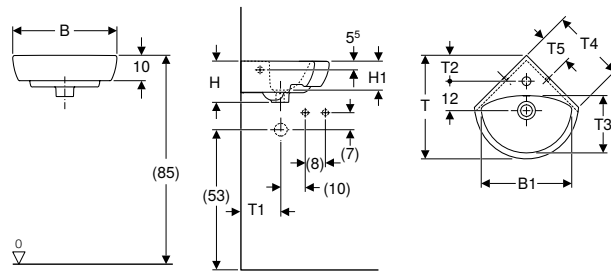

Lavamanos esquinero Geberit Selnova

click & scan

Aplicación

- Para instalación en esquina

Propiedades

- Se puede combinar con pedestal

Información técnica

Material	Cerámica sanitaria

Volumen de suministro

- Lavamanos de esquina

N.º de art.	Color / superficie	Toma de grifo	Rebosadero	B1	H	H1	T	T1	T2	T3	T4	T5	UMV1	EUR/ud.
				[cm]	[cm]	[cm]	[cm]	[cm]	[cm]	[cm]	[cm]	[cm]	[ud.]	
B / Ancho: 41,5 cm														
500.326.01.1	blanco	Centro	visible, simétrico	36	16,5	11,5	41	15,5	10	22,5	34	10	1	66,80
500.326.01.5	blanco	Centro	visible, simétrico	36	16,5	11,5	41	15,5	10	22,5	34	10	1	54,30
B / Ancho: 59 cm														
500.327.01.1	blanco	Centro	visible, simétrico	53	18	13	56	20	16,5	31,5	52,5	16,5	1	100,50
501.050.00.5		Centro	visible, simétrico	53	18	13	56	20	16,5	31,5	52,5	16,5	1	85,70

Combinable con

- Pedestal Geberit Selnova → pág. 225

Accesorios complementarios

- Sifón con tubo de inmersión Geberit para lavabos, salida horizontal → pág. 613
- Material de fijación Geberit para lavamanos → pág. 228

- Pedestal Geberit Selnova solo para lavamanos en esquina 59 cm