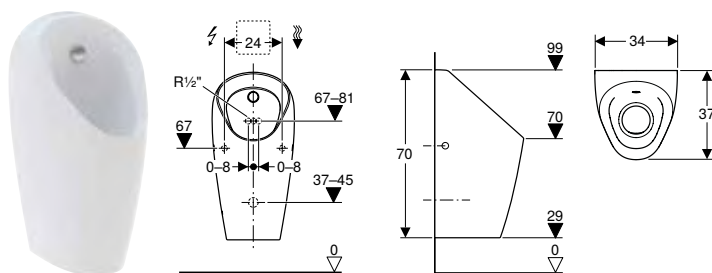

Urinarios

Urinarios, funcionamiento con agua, sin borde de descarga
Para sistema de descarga de urinario empotrado o visto

Urinario Geberit Selva para sistema de descarga empotrado

click & scan

Aplicación

- Para funcionamiento con descarga automática con ahorro de agua
- Para la conexión en sistemas de descarga de urinarios empotrados
- Para bastidores de montaje Geberit para urinario, para cabezal pulverizador
- Para juegos de instalación para sistemas de descarga para urinarios, para urinarios Preda y Selva

Información técnica

Descarga parcial, rango de ajuste	0,5 l
Material	Cerámica sanitaria

Propiedades

- Suspendido
- Sin borde de descarga
- Fácil mantenimiento y limpieza
- Cabezal pulverizador con posibilidad de sustitución desde la parte delantera, sin necesidad de retirar el elemento cerámico
- Sifón antiolores con posibilidad de sustitución desde arriba, sin necesidad de retirar el elemento cerámico
- Instalación de sifón sin herramientas y con altura ajustable
- Limpieza del sistema de evacuación sin retirar el elemento cerámico
- La descarga del urinario cerámico con 0,5 l por descarga se garantiza de acuerdo a la norma EN 13407
- Posibilidad de funcionamiento sin agua

Volumen de suministro

- Material de fijación
- Sifón para urinario con función de succión
- Tamiz de desagüe
- Desagüe
- Válvulas antirretorno
- Codo de suministro de 90° R 1/2"

N.º de art.	Color / superficie	B [cm]	H [cm]	T [cm]	Desagüe	UMV1 [ud.]	EUR/ud.
116.080.00.1	blanco	34	70	37	Hacia atrás	1	830,25

Combinable con

- Bastidor para urinario Geberit Duofix, 112–130 cm, universal, para cabezal pulverizador → pág. 438
- Juego de instalación Geberit para sistema de descarga para urinarios con conexión de 1/2" → pág. 577
- Bastidor Geberit Kombifix para urinario, 109–127 cm, universal, para cabezal pulverizador → pág. 470

Accesorios complementarios

- Placa ciega Geberit de acero inoxidable para sistema de descarga para urinarios → pág. 578