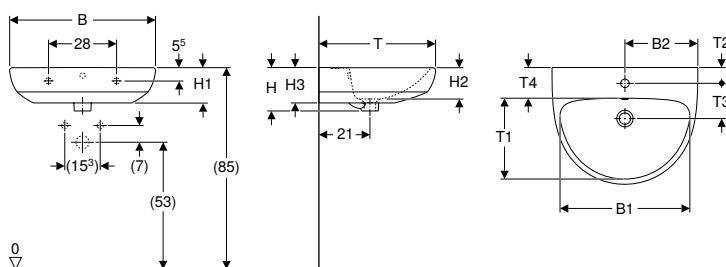

Lavabo Geberit Selnova

Información técnica

Material: Cerámica sanitaria

Volumen de suministro

- Lavabo

Propiedades

- Se puede combinar con semipedestal
- Se puede combinar con pedestal