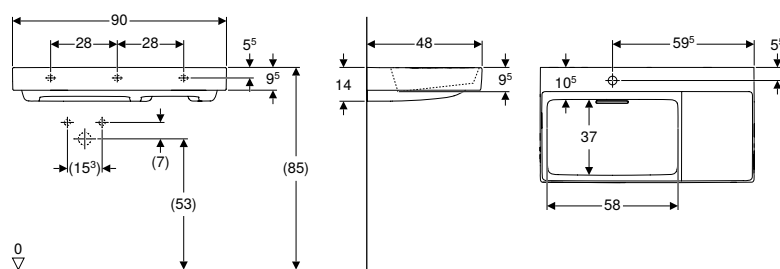

Mix & Match

Lavabo Geberit ONE CleanDrain, superficie de apoyo derecha

Información técnica

Material	Arcilla refractaria

Propiedades

- Empotrable
- Desagüe horizontal
- Accionamiento mediante biela
- Con tamiz anticabello integrado

Volumen de suministro

- Lavabo
- Tapa de desagüe con filtro anticabellos, fijación magnética
- Conexión de lavabo y sifón antiolores en modelo ahorra espacio

N.º de art.	Color / superficie	Mix & Match	Toma de grifo	Rebosadero	Ancho de mueble bajo [cm]	H [cm]	T [cm]	Puntos de sujeción	Superficie de apoyo	UMV1 [ud.]	EUR/ud.
B / Ancho: 90 cm											
505.039.00.1	Lavabo: blanco / KeraTect Tapa: blanco / Brillante	Sí	Izquierda	Sin	90	14	48	3	Derecha	1	915,20
505.042.00.1	Lavabo: blanco / KeraTect Tapa: blanco / Brillante	Sí	Sin	Sin	90	14	48	3	Derecha	1	915,20

Combinable con

- Mueble bajo Geberit iCon para lavabo, con un cajón → pág. 250
- Mueble bajo Geberit iCon para lavabo, con dos cajones → pág. 252
- Mueble bajo Geberit ONE para lavabo, con dos cajones → pág. 244
- Mueble bajo Geberit ONE para lavabo, con un cajón → pág. 242
- Mueble bajo Geberit Acanto para lavabo, con un cajón y un cajón interior → pág. 246

Accesorios complementarios

- Material de fijación Geberit para lavabos → pág. 228
- Rejilla de desagüe Geberit ONE con filtro anticabellos, fijación magnética → pág. 227

- Mix & Match: artículos del mismo ancho combinables libremente en las series Geberit ONE, Acanto, iCon