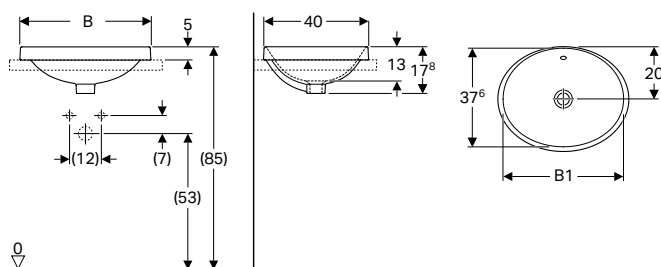

Lavabo empotrado Geberit VariForm ovalado

click & scan

Aplicación

- Para el montaje en encimeras de lavabo desde arriba

Información técnica

Material	Cerámica sanitaria

Propiedades

- Ovalado
- Montaje simple, gracias a la plantilla de corte suministrada

Volumen de suministro

- Plantilla

N.º de art.	Color / superficie	Toma de grifo	Rebosadero	B1 [cm]	H [cm]	T [cm]	UMV1 [ud.]	EUR/ud.
B / Ancho: 50 cm								
500.709.01.2	Lavabo: blanco Parte inferior: esmaltado	Sin	visible, simétrico	46	17,8	40	1	107,40
500.708.01.2	blanco	Sin	visible, simétrico	46	17,8	40	1	103,20
500.711.01.2 *	Lavabo: blanco Parte inferior: esmaltado	Sin	Sin	46	17,8	40	1	98,15
500.710.01.2 *	blanco	Sin	Sin	46	17,8	40	1	98,15
B / Ancho: 55 cm								
500.717.01.2	Lavabo: blanco Parte inferior: esmaltado	Sin	visible, simétrico	53	17,8	40	1	111,70
500.716.01.2	blanco	Sin	visible, simétrico	53	17,8	40	1	105,85
500.719.01.2 *	Lavabo: blanco Parte inferior: esmaltado	Sin	Sin	53	17,8	40	1	117,65
500.718.01.2 *	blanco	Sin	Sin	53	17,8	40	1	111,70

* Producción por encargo

Accesorios complementarios

- Válvula de desagüe Geberit con salida libre y caperuza → pág. 119