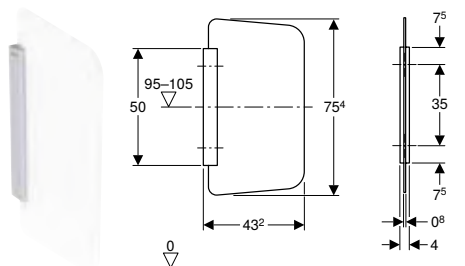

Separadores de urinario de vidrio

Separador de urinario Geberit, vidrio

click & scan

Aplicación

- Para el montaje en paredes de obra o paredes ligeras

Información técnica

Material	ESG (vidrio templado)

Propiedades

- Separador de urinario de vidrio, satinada por ambos lados
- Soporte resistente a la corrosión
- Superficie del soporte cepillada y anodizada
- Instalación oculta

Volumen de suministro

- Tapa
- Soporte mural
- Material de fijación

N.º de art.	Color / superficie	L [cm]	B [cm]	H [cm]	UMV1 [ud.]	EUR/ud.
115.205.CD.1	antracita	43,2	4	75,4	1	685,60
115.205.TD.1	blanco	43,2	4	75,4	1	685,60
115.211.CD.1	antracita / Satinado	43,2	4	75,4	1	755,15
115.211.TD.1	blanco / Satinado	43,2	4	75,4	1	755,15
115.211.TF.1	umbra / Satinado	43,2	4	75,4	1	755,15