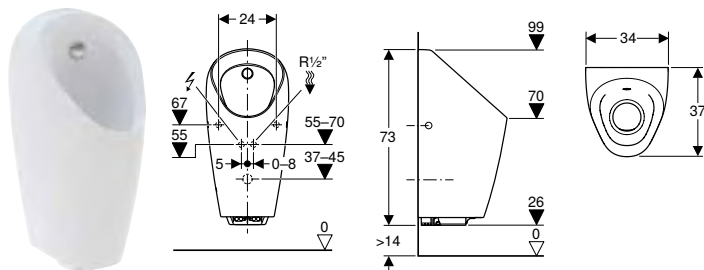

Urinarios

Urinarios, funcionamiento con agua, sin borde de descarga
Con sistema de descarga para urinaros integrado

Urinario Geberit Selva con sistema de descarga integrado, a red

click & scan

Aplicación

- Para funcionamiento con descarga automática con ahorro de agua
- Para bastidores de montaje Geberit para urinario, con o para sistema de descarga integrado

Información técnica

Grado de protección	IP45
Tensión nominal	110–240 V CA
Frecuencia de red	50–60 Hz
Tensión de funcionamiento	4,5 V CC
Consumo de potencia en espera máx.	0,1 W
Presión dinámica	1–8 bar
Presión de prueba de agua máx.	16 bar
Temperatura del agua máx.	30 °C
Descarga parcial, rango de ajuste	0,5 l
Caudal a 100 kPa / 1 bar con limitador de flujo	0,18 l/s
Presión mínima de flujo	1 bar
Descarga periódica, rango de ajuste	1–168 h
Descarga periódica ajustada de fábrica	24 h
Tiempo de descarga intermitente, rango de ajuste	3–180 s
Tiempo de descarga intermitente, ajuste de fábrica	5 s
Duración de retención, rango de ajuste	3–15 s
Tiempo de presencia, ajuste de fábrica	7 s
Tiempo de descarga, rango de ajuste	1–15 s
Ajuste de fábrica del tiempo de descarga	7 s
Material	Cerámica sanitaria

Volumen de suministro

- Sistema de descarga de urinaros con fuente de alimentación y electroválvula
- Material de fijación
- Sifón para urinario con función de succión
- Tamiz de desagüe
- Desagüe
- Entrada
- Reductor de presión

Propiedades