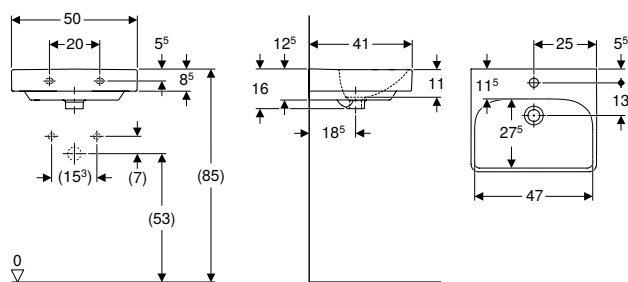

Lavamanos Geberit Smyle, diseño rectangular

click & scan

Información técnica

Material	Cerámica sanitaria

Propiedades

- Empotrable
- Se puede combinar con semipedestal
- Se puede combinar con pedestal

N.º de art.	Color / superficie	Toma de grifo	Rebosadero	Ancho de mueble bajo [cm]	H [cm]	T [cm]	UMV1 [ud.]	EUR/ud.

B / Ancho: 50 cm

500.256.01.1	blanco	Centro	visible, simétrico	49,2	16	41	1	127,45

Combinable con

- Mueble bajo para lavamanos Geberit Smyle, diseño rectangular, con una puerta → pág. 240
- Pedestal Geberit Selnova Square → pág. 225

Accesorios complementarios

- Sifón con tubo de inmersión Geberit para lavabos, salida horizontal → pág. 613
- Sifón con tubo de inmersión Geberit para lavabo, modelo compacto, desagüe horizontal → pág. 614
- Material de fijación Geberit para lavamanos → pág. 228