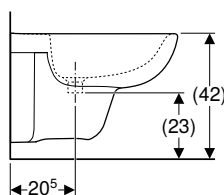

Bidé suspendido Geberit Selnova

click & scan

Información técnica

Material	Cerámica sanitaria

Propiedades

- Suspendido
- Conexión de suministro oculta

N.º de art.	Color / superficie	Rebosadero	B [cm]	H [cm]	T [cm]	UMV1 [ud.]	EUR/ud.
500.264.01.1	blanco	visible, simétrico	35	34,5	53	1	115,90