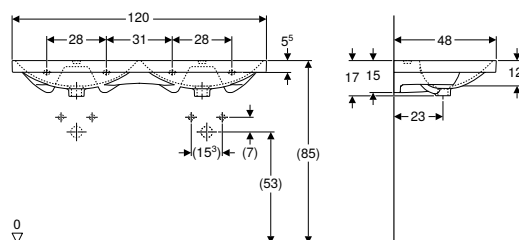

Lavabos de dos senos

Mix & Match

Lavabo de dos senos Geberit Acanto

Información técnica

Material	Arcilla refractaria

Propiedades

- Empotrable

N.º de art.	Color / superficie	Mix & Toma de grifo	Rebosadero	H	T	UMV1	EUR/ud.
		Match		[cm]	[cm]	[ud.]	

B / Ancho: 120 cm

500.627.01.2	blanco	Sí	Centro visible, simétrico	17	48	1	870,00
500.628.01.2	blanco	Sí	Sin visible, simétrico	17	48	1	870,00

Combinable con

- Mueble bajo para lavabo de dos senos Geberit Acanto, con dos cajones y dos cajones interiores → pág. 258
- Mueble bajo Geberit iCon para lavabo de dos senos, con dos cajones → pág. 259
- Mueble bajo Geberit iCon para lavabo de dos senos, con cuatro cajones → pág. 260

Accesorios complementarios

- Sifón con tubo de inmersión Geberit para lavabos, salida horizontal → pág. 613
- Material de fijación Geberit para lavabos → pág. 228

- Lavabos de doble seno solo son compatibles con muebles para doble seno (series iCon, Acanto, One)
- Para la instalación del lavabo con mueble bajo, es necesaria una conexión de lavabo Geberit, modelo compacto. Véase la vista general del material de series – Conexiones de lavabo Geberit Acanto modelo compacto o el catálogo en línea, accesorios de lavabo
- Mix & Match: artículos del mismo ancho combinables libremente en las series Geberit ONE, Acanto, iCon