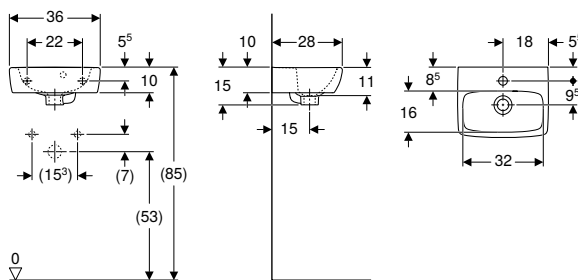

Lavamanos Geberit Selnova Square con rebosadero asimétrico

click & scan

Información técnica

Material	Cerámica sanitaria

Volumen de suministro

- Lavamanos

Propiedades

- Rebosadero asimétrico
- Se puede combinar con pedestal

N.º de art.	Color / superficie	Toma de grifo	Rebosadero	H [cm]	T [cm]	UMV1 [ud.]	EUR/ud.

B / Ancho: 36 cm

500.316.01.1	blanco	Centro	visible, asimétrico	15	28	1	57,35

Combinable con

- Pedestal Geberit Selnova Square → pág. 225

Accesorios complementarios

- Sifón con tubo de inmersión Geberit para lavabos, salida horizontal → pág. 613
- Material de fijación Geberit para lavamanos → pág. 228