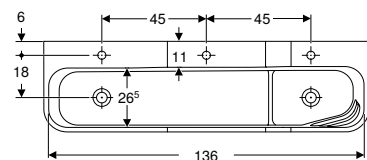

Aplicación

- Para niños
- Para escuelas, guarderías y otros centros educativos
- Adecuado para niños de distintas edades
- Para jugar y aprender
- Para el montaje en paredes de obra o paredes ligeras
- Para montar en bastidores Geberit Duofix para lavabos

Información técnica

Material	Varicor

Propiedades

- Tres puestos de lavabo
- Tres alturas diferentes
- Proyección reducida
- Función de almacenamiento integrada con tobogán y zona háptica para jugar en el agua y vivir una experiencia multisensorial
- Bordes redondeados para evitar lesiones
- A prueba de golpes
- Resistente a rayaduras
- Limpieza sencilla

Volumen de suministro

- Canal de lavado

N.º de art.	Color / superficie	Rebosadero	Desagüe	B [cm]	H [cm]	T [cm]	UMV1 [ud.]	EUR/ud.
Toma de grifo: Centro, izquierda y derecha								
502.975.00.1	Canal de lavado: blanco alpino / Mate	Sin	Izquierda y derecha	140	30	39	1	2030,05
502.975.SX.1 *	Canal de lavado: blanco alpino / Mate Línea de decoración exterior: azul claro / Mate Línea de decoración interior: azul océano / Mate	Sin	Izquierda y derecha	140	30	39	1	2648,55
502.975.79.1 *	Canal de lavado: blanco alpino / Mate Línea de decoración exterior: verde claro / Mate Línea de decoración interior: verde bosque / Mate	Sin	Izquierda y derecha	140	30	39	1	2648,55
502.975.FY.1 *	Canal de lavado: blanco alpino / Mate Línea de decoración exterior: naranja / Mate Línea de decoración interior: rojo carmin / Mate	Sin	Izquierda y derecha	140	30	39	1	2648,55
Toma de grifo: Sin								
502.975.00.2	Canal de lavado: blanco alpino / Mate	Sin	Izquierda y derecha	140	30	39	1	2030,05
502.975.SX.2 *	Canal de lavado: blanco alpino / Mate Línea de decoración exterior: azul claro / Mate Línea de decoración interior: azul océano / Mate	Sin	Izquierda y derecha	140	30	39	1	2648,55
502.975.79.2 *	Canal de lavado: blanco alpino / Mate Línea de decoración exterior: verde claro / Mate Línea de decoración interior: verde bosque / Mate	Sin	Izquierda y derecha	140	30	39	1	2648,55
502.975.FY.2 *	Canal de lavado: blanco alpino / Mate Línea de decoración exterior: naranja / Mate Línea de decoración interior: rojo carmin / Mate	Sin	Izquierda y derecha	140	30	39	1	2648,55

* Producción por encargo

Combinable con

- Grifo para lavabos Geberit Bambini, mezclador de una palanca → pág. 362
- Grifo electrónico para lavabos Geberit Bambini, servicio a pilas → pág. 357
- Grifo electrónico para lavabos Geberit Bambini, servicio de red → pág. 347

Accesorios complementarios

- Vista general de accesorios complementarios – Superficie recreativa y de lavado Geberit Bambini para grifos de encimera → pág. 213
- Vista general de accesorios complementarios – Superficie recreativa y de lavado Geberit Bambini para grifos murales → pág. 215