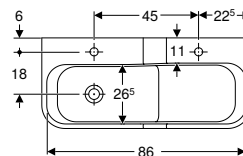

Canales de lavado

Superficie recreativa y de lavado Geberit Bambini, con dos puestos de lavabo, lavabo más profundo a la izquierda

click & scan

Aplicación

- Para niños
- Para escuelas, guarderías y otros centros educativos
- Adecuado para niños de distintas edades
- Para jugar y aprender
- Para el montaje en paredes de obra o paredes ligeras
- Para montar en bastidores Geberit Duofix para lavabos

Propiedades

- Dos puestos de lavabo
- Dos alturas diferentes
- Proyección reducida
- Tobogán integrado
- Bordes redondeados para evitar lesiones
- A prueba de golpes
- Resistente a rayaduras
- Limpieza sencilla

Información técnica

Material	Varicor

Volumen de suministro

- Canal de lavado

N.º de art.	Color / superficie	Rebosadero	Desagüe	B [cm]	H [cm]	T [cm]	UMV1 [ud.]	EUR/ud.
Toma de grifo: Izquierda y derecha								
502.973.00.1	Canal de lavado: blanco alpino / Mate	Sin	Izquierda	90	30	39	1	1282,65
502.973.SX.1 *	Canal de lavado: blanco alpino / Mate Línea de decoración exterior: azul claro / Mate Línea de decoración interior: azul océano / Mate	Sin	Izquierda	90	30	39	1	1749,80
502.973.79.1 *	Canal de lavado: blanco alpino / Mate Línea de decoración exterior: verde claro / Mate Línea de decoración interior: verde bosque / Mate	Sin	Izquierda	90	30	39	1	1749,80
502.973.FY.1 *	Canal de lavado: blanco alpino / Mate Línea de decoración exterior: naranja / Mate Línea de decoración interior: rojo carmin / Mate	Sin	Izquierda	90	30	39	1	1749,80
Toma de grifo: Sin								
502.973.00.2	Canal de lavado: blanco alpino / Mate	Sin	Izquierda	90	30	39	1	1282,65
502.973.SX.2 *	Canal de lavado: blanco alpino / Mate Línea de decoración exterior: azul claro / Mate Línea de decoración interior: azul océano / Mate	Sin	Izquierda	90	30	39	1	1749,80
502.973.79.2 *	Canal de lavado: blanco alpino / Mate Línea de decoración exterior: verde claro / Mate Línea de decoración interior: verde bosque / Mate	Sin	Izquierda	90	30	39	1	1749,80
502.973.FY.2 *	Canal de lavado: blanco alpino / Mate Línea de decoración exterior: naranja / Mate Línea de decoración interior: rojo carmin / Mate	Sin	Izquierda	90	30	39	1	1749,80

* Producción por encargo

Combinable con

- Grifo para lavabos Geberit Bambini, mezclador de una palanca → pág. 362
- Grifo electrónico para lavabos Geberit Bambini, servicio a pilas → pág. 357
- Grifo electrónico para lavabos Geberit Bambini, servicio de red → pág. 347

Accesorios complementarios

- Vista general de accesorios complementarios – Superficie recreativa y de lavado Geberit Bambini para grifos de encimera → pág. 213
- Vista general de accesorios complementarios – Superficie recreativa y de lavado Geberit Bambini para grifos murales → pág. 215