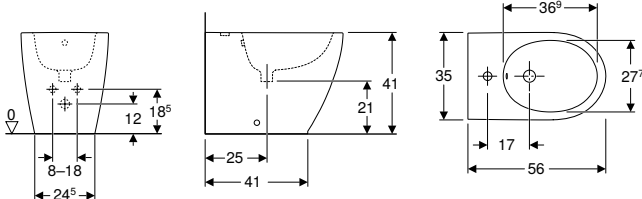

Nuevo

Bidé al suelo Geberit Join, adosado a la pared, forma cerrada

click & scan

Información técnica

Material	Cerámica sanitaria

Propiedades

- Al suelo
- Adosado a la pared
- Conexión de suministro oculta
- Forma cerrada
- Fijación oculta

Volumen de suministro

- Material de fijación

N.º de art.	Color / superficie	Rebosadero	B [cm]	H [cm]	T [cm]	UMV1 [ud.]	EUR/ud.
503.106.00.1	blanco	visible, simétrico	35	41	56	1	227,30

Disponible a partir de junio 2026