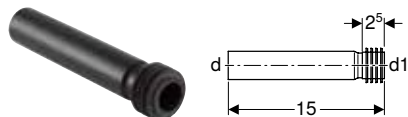

N.º de art. Color / superficie

UMV1 EUR/ud.
[ud.]

116.059.00.1	blanco	1	28,10
116.059.SN.1	Cepillado	1	83,80

Tubos de descarga, codos de descarga y adaptadores

Extensión de codo de descarga Geberit con junta de manguito