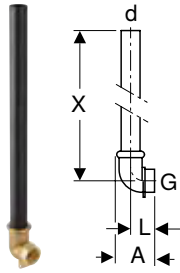

Urinarios

Accesorios complementarios
Material de fijación

Tubo de descarga para empotrar Geberit

click & scan

Información técnica

Material	Polietileno / bronce industrial

N.º de art.	d, ø [mm]	G ["]	arc [°]	A [cm]	L [cm]	X [cm]	UMV1 [ud.]	EUR/ud.
119.703.16.1	32	1	90	6,5	4	44	1	54,80