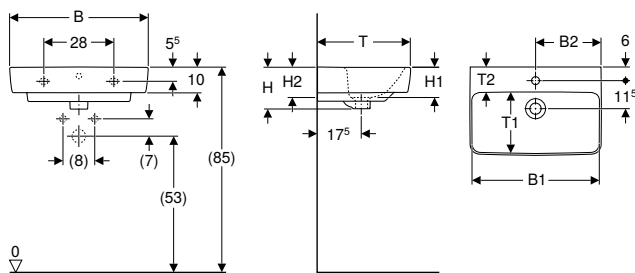

- Pedestal Geberit Selnova Square solo para lavabos 55–60 cm
- Pedestal Geberit Selnova solo para lavabos 65 cm

Lavabo Geberit Selnova Compact

click & scan

Aplicación

- Adecuado para la instalación en baños pequeños y inodoros de invitados