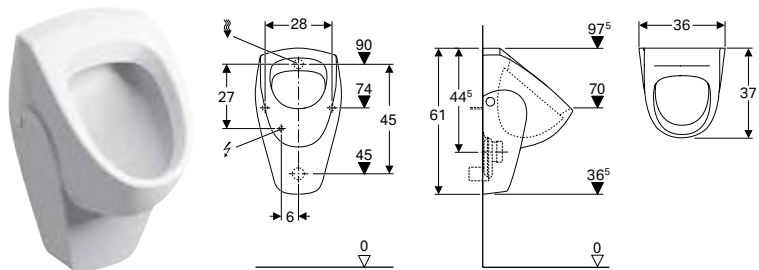

Urinario Geberit Selnova con alimentación desde atrás, desagüe hacia atrás

click & scan

Aplicación

- Para funcionamiento con descarga automática con ahorro de agua
- Para el funcionamiento con accionamiento manual o automático de la descarga
- Para sistema de descarga de urinaris empotrado
- Para sistemas de descarga de urinaris empotrados, ocultos
- Para sistemas de descarga externos de urinaris, ocultos

Información técnica

Descarga parcial, rango de ajuste	1 l
Material	Cerámica sanitaria

Propiedades

- Suspendido
- Con brida de descarga
- Sifón antiolores oculto
- Fijación oculta
- Cumple los requisitos de la norma EN 13407

Volumen de suministro

- Urinario cerámico

N.º de art.	Color / superficie	B [cm]	H [cm]	T [cm]	Desagüe	UMV1 [ud.]	EUR/ud.
500.344.01.1	blanco	36	61	37	Hacia atrás	1	216,25

Pedido adicional

- Material de fijación Geberit para urinario, Kerafix → pág. 144