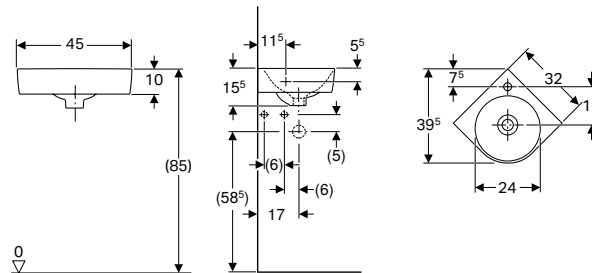

Lavamanos esquinero Geberit Selnova Compact

click & scan

Aplicación

- Para instalación en esquina
- Adecuado para la instalación en baños pequeños y inodoros de invitados

Propiedades

- Empotrable

Información técnica

Material	Cerámica sanitaria

Volumen de suministro

- Lavamanos de esquina

N.º de art.	Color / superficie	Toma de grifo	Rebosadero	H	T	UMV1	EUR/ud.
				[cm]	[cm]	[ud.]	
B / Ancho: 45 cm							
501.519.00.1	blanco	Centro	visible, simétrico	15,5	39,5	1	101,40

Accesorios complementarios

- Sifón con tubo de inmersión Geberit para lavabos, salida horizontal → pág. 613
- Sifón con tubo de inmersión Geberit para lavabo, modelo compacto, desagüe horizontal → pág. 614
- Válvula de desagüe Geberit con salida libre y caperuza → pág. 119
- Material de fijación Geberit para lavamanos → pág. 228