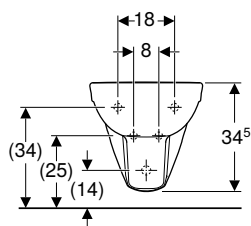

Bidé suspendido Geberit Selnova

click & scan

Información técnica

Material	Cerámica sanitaria

Propiedades

- Suspendido
- Conexión de suministro oculta

N.º de art.	Color / superficie	Rebosadero	B [cm]	H [cm]	T [cm]	UMV1 [ud.]	EUR/ud.
500.264.01.1	blanco	visible, simétrico	35	34,5	53	1	115,90