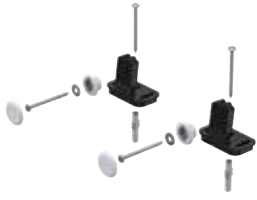

Material de fijación

Material de fijación Geberit para inodoro al suelo y bidé al suelo, fijación al suelo

N.º de art.

UMV1 EUR/ud.
[ud.]

500.100.00.1

1 11,65