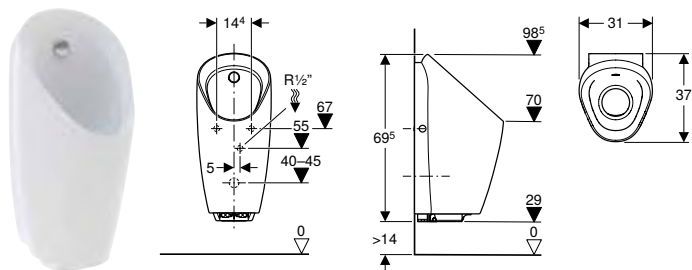

Urinario Geberit Preda con sistema de descarga integrado, servicio a generador

Aplicación

- Para funcionamiento con descarga automática con ahorro de agua
- Para bastidores de montaje Geberit para urinario, con o para sistema de descarga integrado

Información técnica

Grado de protección	IP45
Tensión de funcionamiento	6,6 V CC
Consumo de potencia en espera máx.	0,1 W
Presión dinámica	1–8 bar
Presión de prueba de agua máx.	16 bar
Temperatura del agua máx.	30 °C
Descarga parcial, rango de ajuste	0,5 l
Caudal a 100 kPa / 1 bar con limitador de flujo	0,18 l/s
Presión mínima de flujo	1 bar
Descarga periódica, rango de ajuste	1–168 h
Descarga periódica ajustada de fábrica	24 h
Tiempo de descarga intermitente, rango de ajuste	3–180 s
Tiempo de descarga intermitente, ajuste de fábrica	5 s
Duración de retención, rango de ajuste	3–15 s
Tiempo de presencia, ajuste de fábrica	7 s
Tiempo de descarga, rango de ajuste	1–15 s
Ajuste de fábrica del tiempo de descarga	7 s
Material	Cerámica sanitaria

Volumen de suministro

- Sistema de descarga de urinarios con generador y electroválvula
- Batería
- Material de fijación
- Sifón para urinario con función de succión
- Tamiz de desagüe
- Desagüe
- Entrada
- Reductor de presión

Propiedades

- Detector de usuario por infrarrojos con detección de las piernas
- Sin borde de descarga
- Suspendido
- Fácil mantenimiento y limpieza
- Sistema de descarga de urinarios con posibilidad de sustitución desde la parte delantera, sin necesidad de retirar el elemento cerámico
- Cabezal pulverizador con posibilidad de sustitución desde la parte delantera, sin necesidad de retirar el elemento cerámico
- Sifón antiolores con posibilidad de sustitución desde arriba, sin necesidad de retirar el elemento cerámico
- Instalación de sifón sin herramientas y con altura ajustable
- Limpieza del sistema de evacuación sin retirar el elemento cerámico
- Modo híbrido de ahorro de agua ajustable
- Tiempo de descarga ajustable
- Ajuste manual del tiempo de descarga
- Descarga periódica ajustable
- Ajuste dinámico del tiempo de descarga
- Predescarga ajustable
- Alimentación eléctrica mediante generador y batería
- Alimentación eléctrica autosuficiente
- Disponibilidad de descarga de larga duración mediante alimentación autónoma a partir de 30 descargas diarias de aproximadamente 7 segundos cada una
- Aviso de nivel bajo de batería
- Las funciones pueden ajustarse y consultarse con el mando a distancia Geberit Service-Handy
- Ajustes y manejo con dispositivo móvil mediante interfaz Bluetooth® integrada
- Compatible con la aplicación Control App de Geberit
- Puede conectarse sin cable con Geberit Gateway mediante Bluetooth®
- Compatible con Geberit Connect
- Accionamiento de la descarga desactivable
- Posibilidad de reducir el volumen de descarga mediante el tiempo de descarga hasta 0,5 l por cada descarga
- La descarga del urinario cerámico con 0,5 l por descarga se garantiza de acuerdo a la norma EN 13407
- Clase de grifería II según DIN 4109