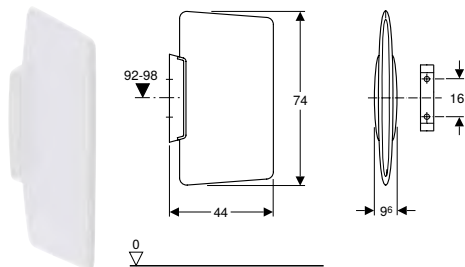

Separadores de urinarios

Separadores de urinario de plástico

Separador de urinario Geberit Basic, plástico

click & scan

Aplicación

- Para el montaje en paredes de obra o paredes ligeras

Información técnica

Material	Plástico

Propiedades

- Fijación oculta

Volumen de suministro

- Perno distanciador
- Material de fijación
- Soporte mural

N.º de art.	Color / superficie	B [cm]	H [cm]	UMV1 [ud.]	EUR/ud.
115.201.11.1	blanco alpino	44	74	1	353,00