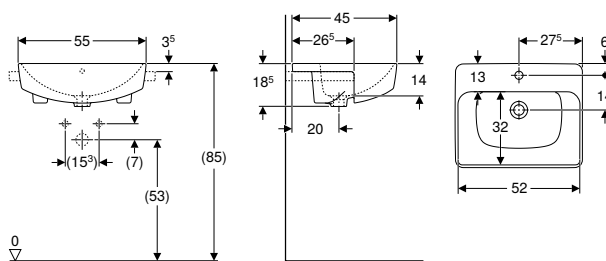

B / Ancho: 50 cm

500.783.01.2	blanco	50	Izquierda y derecha	visible, simétrico	18,5	50	1	201,15
500.782.01.2	blanco	50	Centro	visible, simétrico	18,5	50	1	201,15

Lavabo semiempotrado Geberit VariForm rectangular