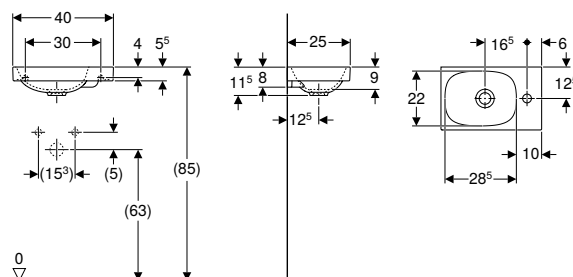

Lavamanos Geberit Acanto orificio para el grifo a la derecha

click & scan

Información técnica

Material	Arcilla refractaria

Propiedades

- Empotrable
- Asimétrico

N.º de art.	Color / superficie	Toma de grifo	Rebosadero	H [cm]	T [cm]	UMV1 [ud.]	EUR/ud.

B / Ancho: 40 cm

500.635.01.2	blanco	Derecha	Sin	11,5	25	1	191,60

Combinable con

- Mueble bajo Geberit Acanto para lavamanos, con una puerta → pág. 236

Accesorios complementarios

- Válvula de desagüe Geberit con salida libre y caperuza → pág. 119
- Sifón con tubo de inmersión Geberit para lavabos, salida horizontal → pág. 613
- Sifón con tubo de inmersión Geberit para lavabo, modelo compacto, desagüe horizontal → pág. 614
- Material de fijación Geberit para lavamanos → pág. 228