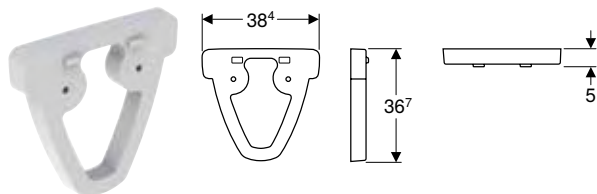

Inodoros y asientos del inodoro

Accesorios complementarios
Conexiones

Vista general de los accesorios – inodoros cerámicos Geberit junto con tubos de conexión

Geberit España, noviembre 2025

Blanco				Juego de inodoro al suelo Geberit Join con cisterna vista baja, fondo profundo, adosado a la pared, Rimfree, con asiento y tapa del inodoro	Juego de inodoro al suelo de fondo profundo Geberit Join, adosado a la pared, forma cerrada, Rimfree, con asiento y tapa del inodoro
				503.101.00.1	503.104.00.1
				→ pág. 66	→ pág. 78
Juego de manguitos Geberit para inodoro al suelo	131.015.11.1			X = 75-205 mm	X = 75-155 mm
Set codo de desagüe en P Geberit para inodoro al suelo	131.081.11.1		→ pág. 602	X = 160-245 mm	X = 160-185 mm

Conexiones

Distanciador Geberit Selnova Comfort para inodoro suspendido

click & scan

Aplicación

- Para inodoros suspendidos
- Para ampliar la proyección a 75 cm
- Para el montaje entre la pared y el inodoro

Información técnica

Material	Piedra de resina

N.º de art.	Color / superficie	UMV1 [ud.]	EUR/ud.
500.957.00.7	blanco / Brillante	1	512,55