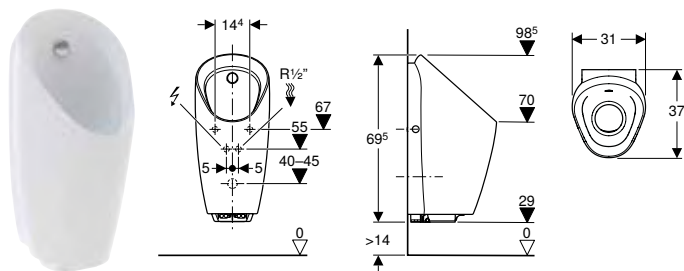

Con sistema de descarga para urinaros integrado

Urinario Geberit Preda con sistema de descarga integrado, a red

Aplicación

- Para funcionamiento con descarga automática con ahorro de agua
- Para bastidores de montaje Geberit para urinario, con o para sistema de descarga integrado

Información técnica

Grado de protección	IP45
Tensión nominal	110–240 V CA
Frecuencia de red	50–60 Hz
Tensión de funcionamiento	4,5 V CC
Consumo de potencia en espera máx.	0,1 W
Presión dinámica	1–8 bar
Presión de prueba de agua máx.	16 bar
Temperatura del agua máx.	30 °C
Descarga parcial, rango de ajuste	0,5 l
Caudal a 100 kPa / 1 bar con limitador de flujo	0,18 l/s
Presión mínima de flujo	1 bar
Descarga periódica, rango de ajuste	1–168 h
Descarga periódica ajustada de fábrica	24 h
Tiempo de descarga intermitente, rango de ajuste	3–180 s
Tiempo de descarga intermitente, ajuste de fábrica	5 s
Duración de retención, rango de ajuste	3–15 s
Tiempo de presencia, ajuste de fábrica	7 s
Tiempo de descarga, rango de ajuste	1–15 s
Ajuste de fábrica del tiempo de descarga	7 s
Material	Cerámica sanitaria

Volumen de suministro

- Sistema de descarga de urinaros con fuente de alimentación y electroválvula
- Material de fijación
- Sifón para urinario con función de succión
- Tamiz de desagüe
- Desagüe
- Entrada
- Reductor de presión

Propiedades