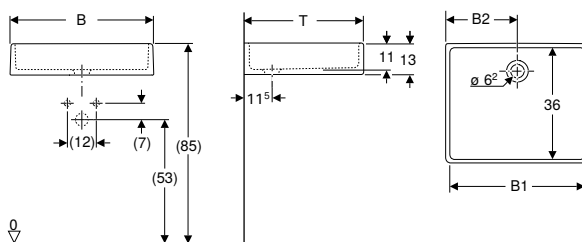

N.º de art.	Color / superficie	Rebosadero	B [cm]	H [cm]	T [cm]	UMV1 [ud.]	EUR/ud.
500.998.00.1	blanco / KeraTect	Sin	40	37	49	1	832,40

Disponible a partir de febrero 2026

Lavabos multifuncionales

Nuevo

Lavabo multifuncional Geberit Publica sin rebosadero, altura 13 cm