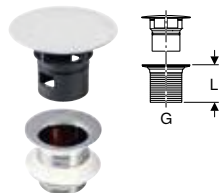

Válvula de desagüe Geberit con salida libre y caperuza

click & scan

Aplicación

- Para lavabos sin rebosadero
- Para bidés sin rebosadero visible

Información técnica

Material	Latón cromado

Propiedades

- Caperuza de válvula de plástico, cromado
- Con pantalla integrada

Volumen de suministro

- Pantalla
- Juntas

N.º de art.	Color / superficie	G ["]	L [cm]	UMV1 [ud.]	EUR/ud.
152.050.21.1	cromado brillante / Brillante	1 1/4	5	1	99,70
152.080.14.1	negro mate	1 1/4	8	1	92,20
152.080.21.1	cromado brillante / Brillante	1 1/4	8	1	102,85