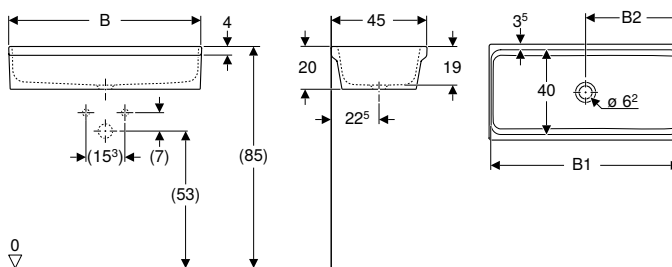

Canales de lavado

Nuevo

Canal de lavado Geberit Publica Elleboro

click & scan

Aplicación

- Para grifos de encimera
- Para el montaje en anclajes de pared o encimeras de lavabo
- Para grifos murales
- Para escuelas y otros centros educativos
- Para industria y comercio
- Para montaje individual o montaje en serie

Volumen de suministro

- Canal de lavado

Información técnica

Material	Arcilla refractaria

N.º de art.	Color / superficie	Toma de grifo	Rebosadero	Desagüe	B1 [cm]	B2 [cm]	H [cm]	T [cm]	UMV1 [ud.]	EUR/ud.

B / Ancho: 90 cm

500.899.00.1	blanco	Sin	Sin	Centro	85	45	20	45	1	338,75

B / Ancho: 120 cm

500.898.00.1	blanco	Sin	Sin	Centro	115	60	20	45	1	425,30

Disponible a partir de febrero 2026

Accesorios complementarios

- Sifón con tubo de inmersión Geberit para lavabos, con plafón de válvula, desagüe horizontal → pág. 613
- Sifón con tubo de inmersión Geberit para lavabos, salida horizontal → pág. 613

- Recambio para n.º de art. 60842000