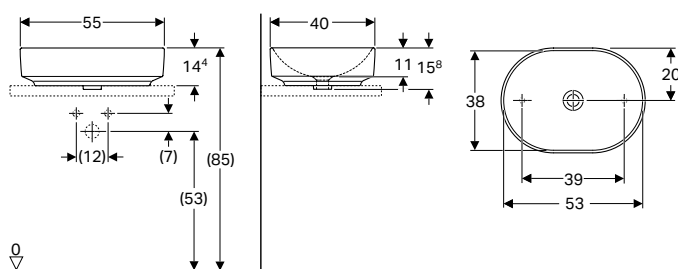

Lavabo sobre encimera Geberit VariForm elíptico

click & scan

Aplicación

- Para el montaje en encimera

Información técnica

Material	Arcilla refractaria

Propiedades

- Adecuado para todos los muebles del baño VariForm
- Elíptico
- Montaje simple, gracias a la plantilla de corte suministrada
- Empotrable

Volumen de suministro

- Material de fijación
- Plantilla

N.º de art.	Color / superficie	Toma de grifo	Rebosadero	H [cm]	T [cm]	UMV1 [ud.]	EUR/ud.
B / Ancho: 55 cm							
500.774.01.2	blanco	Sin	Sin	15,8	40	1	202,15

Accesorios complementarios

- Válvula de desagüe Geberit con salida libre y caperuza → pág. 119