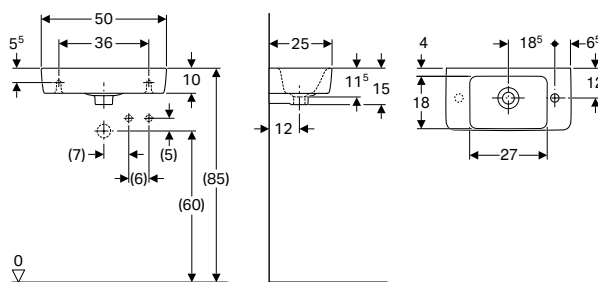

Lavamanos Geberit Selnova Compact compacto, con superficie de apoyo

click & scan

Aplicación

- Adecuado para la instalación en baños pequeños y inodoros de invitados

Propiedades

- Empotrable

Información técnica

Material	Cerámica sanitaria

Volumen de suministro

- Lavamanos

N.º de art.	Color / superficie	Toma de grifo	Rebosadero	H [cm]	T [cm]	Superficie de apoyo	UMV1 [ud.]	EUR/ud.

B / Ancho: 50 cm

501.507.00.1	blanco	Derecha	visible, simétrico	15	25	izquierda	1	73,20

Combinable con

- Mueble bajo para lavamanos Geberit Selnova Compact, con una puerta, compacto → pág. 241
- Mueble bajo para lavabo Geberit Selnova Compact, con una puerta → pág. 256

Accesorios complementarios

- Sifón con tubo de inmersión Geberit para lavabos, salida horizontal → pág. 613
- Sifón con tubo de inmersión Geberit para lavabo, modelo compacto, desagüe horizontal → pág. 614
- Válvula de desagüe Geberit con salida libre y caperuza → pág. 119
- Material de fijación Geberit para lavamanos → pág. 228