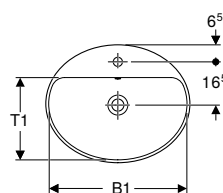

Lavabo empotrado Geberit VariForm, ovalado, con orificio para el grifo

Aplicación

- Para el montaje en encimeras de lavabo desde arriba

Información técnica

Material	Cerámica sanitaria

Propiedades

- Ovalado
- Montaje simple, gracias a la plantilla de corte suministrada

Volumen de suministro

- Plantilla

N.º de art.	Color / superficie	Toma de grifo	Rebosadero	B1 [cm]	H [cm]	T [cm]	T1 [cm]	UMV1 [ud.]	EUR/ud.
B / Ancho: 50 cm									
500.713.01.2	Lavabo: blanco Parte inferior: esmaltado	Centro	visible, simétrico	47,8	17,8	45	31,5	1	110,90
500.712.01.2	blanco	Centro	visible, simétrico	47,8	17,8	45	31,5	1	105,35
500.715.01.2 *	Lavabo: blanco Parte inferior: esmaltado	Centro	Sin	47,8	17,8	45	31,5	1	116,40
500.714.01.2 *	blanco	Centro	Sin	47,8	17,8	45	31,5	1	110,90
B / Ancho: 55 cm									
500.721.01.2	Lavabo: blanco Parte inferior: esmaltado	Centro	visible, simétrico	52,8	17,8	45	31,5	1	117,65
500.720.01.2	blanco	Centro	visible, simétrico	52,8	17,8	45	31,5	1	111,70
500.723.01.2 *	Lavabo: blanco Parte inferior: esmaltado	Centro	Sin	52,8	17,8	45	31,5	1	123,45
500.722.01.2 *	blanco	Centro	Sin	52,8	17,8	45	31,5	1	117,65
B / Ancho: 60 cm									
500.725.01.2	Lavabo: blanco Parte inferior: esmaltado	Centro	visible, simétrico	58	17,8	48	34,5	1	125,35
500.724.01.2	blanco	Centro	visible, simétrico	58	17,8	48	34,5	1	118,70
500.727.01.2 *	Lavabo: blanco Parte inferior: esmaltado	Centro	Sin	58	17,8	48	34,5	1	127,45
500.726.01.2 *	blanco	Centro	Sin	58	17,8	48	34,5	1	121,45

* Producción por encargo

Accesorios complementarios

- Válvula de desagüe Geberit con salida libre y caperuza → pág. 119