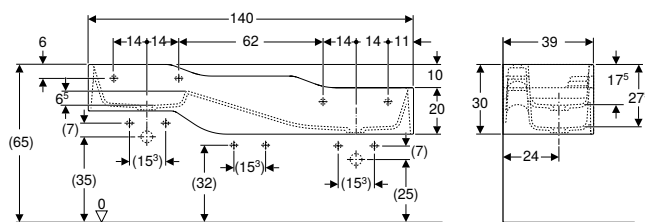

Superficie recreativa y de lavado Geberit Bambini, con tres puestos de lavabo, lavabo más profundo a la derecha

click & scan