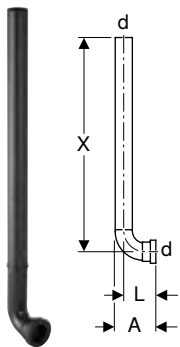

Tubo de descarga para empotrar Geberit

click & scan

Aplicación

- Para urinaros con tubo de entrada con junta de manguito, encajados
- Para la conexión de juegos de instalación para sistemas de descarga de urinaros Geberit

Volumen de suministro

- Tapón de protección

Información técnica

Material	PE-HD

N.º de art.	d, ø [mm]	arc [°]	A [cm]	L [cm]	X [cm]	UMV1 [ud.]	EUR/ud.
119.704.16.1	32	90	7,5	6	52	1	37,20

Combinable con

- Juego de instalación Geberit para sistema de descarga para urinaros, universal → pág. 576