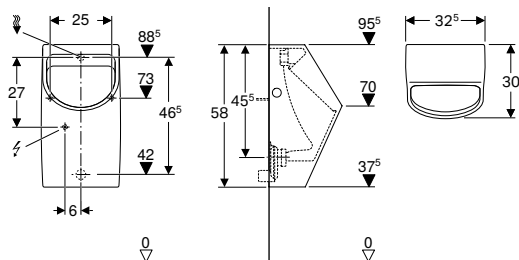

Accesorios complementarios

- Extensión de codo de descarga Geberit con junta de manguito → pág. 143
- Sifón para urinario Geberit, salida horizontal → pág. 607

- El sifón antiolores para urinario no se incluye en el volumen de suministro
- Conexión eléctrica necesaria para sistemas de descarga para urinarios con servicio de red

Urinario Geberit Smyle con alimentación desde atrás, desagüe hacia atrás

click & scan

Aplicación

- Para funcionamiento con descarga automática con ahorro de agua
- Para el funcionamiento con accionamiento manual o automático de la descarga
- Para sistema de descarga de urinarios empotrado
- Para sistemas de descarga de urinarios empotrados, ocultos
- Para sistemas de descarga externos de urinarios, ocultos

Propiedades

- Suspendido
- Con brida de descarga
- Sifón antiolores oculto
- Fijación oculta
- Cumple los requisitos de la norma EN 13407

Volumen de suministro

- Urinario cerámico
- Material de fijación para urinario

Información técnica

Descarga parcial, rango de ajuste	1 l
Material	Cerámica sanitaria

N.º de art.	Color / superficie	B [cm]	H [cm]	T [cm]	Desagüe	UMV1 [ud.]	EUR/ud.
500.254.01.1	blanco	32,5	58	30	Hacia atrás	1	277,80

Accesorios complementarios

- Extensión de codo de descarga Geberit con junta de manguito → pág. 143
- Sifón para urinario Geberit, salida horizontal → pág. 607

- El sifón antiolores para urinario no se incluye en el volumen de suministro
- Conexión eléctrica necesaria para sistemas de descarga para urinarios con servicio de red