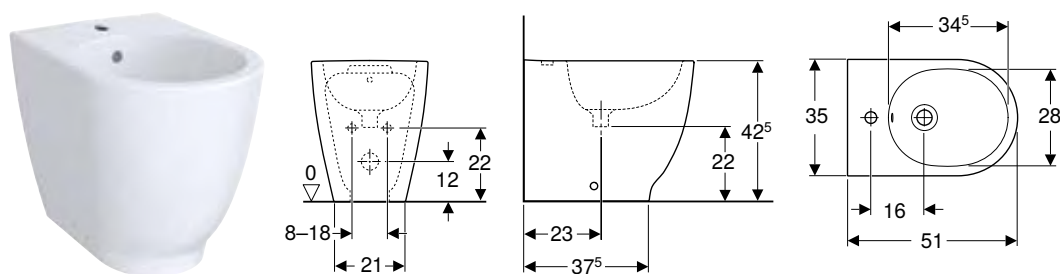

Bidés al suelo

Bidé al suelo Geberit Acanto, adosado a la pared, forma cerrada

click & scan

Información técnica

Material	Cerámica sanitaria

Volumen de suministro

- Material de fijación

Propiedades

- Al suelo
- Adosado a la pared
- Conexión de suministro oculta
- Proyección reducida
- Forma cerrada
- Fijación oculta

N.º de art.	Color / superficie	Rebosadero	B [cm]	H [cm]	T [cm]	UMV1 [ud.]	EUR/ud.
500.603.01.2	blanco	visible, simétrico	35	42,5	51	1	318,65