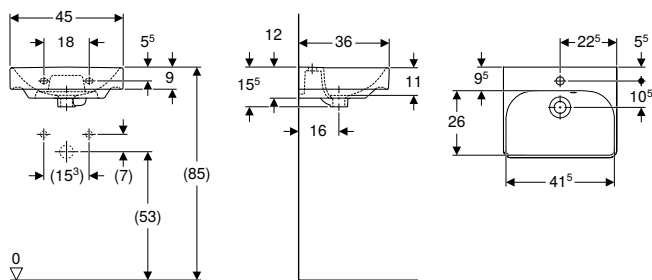

Lavamanos Geberit Smyle, diseño rectangular, orificio para grifo asimétrico

click & scan

Información técnica

Material	Cerámica sanitaria

Propiedades

- Empotrable
- Rebosadero asimétrico

N.º de art.	Color / superficie	Toma de grifo	Rebosadero	Ancho de mueble bajo [cm]	H [cm]	T [cm]	UMV1 [ud.]	EUR/ud.

B / Ancho: 45 cm

500.222.01.1	blanco	Centro	visible, asimétrico	44,2	15,5	36	1	123,55

Combinable con

- Mueble bajo para lavamanos Geberit Smyle, diseño rectangular, con una puerta → pág. 240
- Pedestal Geberit Selnova Square → pág. 225

Accesorios complementarios

- Válvula de desagüe Geberit en modelo compacto, modelo estrecho, con tapones de desagüe exteriores con botón de accionamiento → pág. 617
- Sifón con tubo de inmersión Geberit para lavabos, salida horizontal → pág. 613
- Sifón con tubo de inmersión Geberit para lavabo, modelo compacto, desagüe horizontal → pág. 614
- Material de fijación Geberit para lavamanos → pág. 228