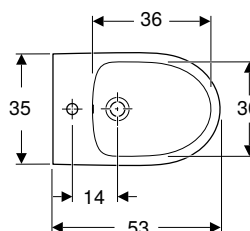

Bidé suspendido Geberit Selnova

click & scan

Información técnica

Material	Cerámica sanitaria

Propiedades

- Suspendido
- Conexión de suministro oculta

N.º de art.	Color / superficie	Rebosadero	B [cm]	H [cm]	T [cm]	UMV1 [ud.]	EUR/ud.
500.264.01.1	blanco	visible, simétrico	35	34,5	53	1	115,90