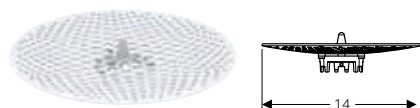

Tamiz de desagüe Geberit para adaptador de sifón d140

click & scan

Aplicación

- Para la protección de sifones híbridos Geberit ante la suciedad
- Para la protección de sifones para urinarios Geberit con función de aspiración ante la suciedad
- Para urinarios Preda
- Para urinarios Selva

N.º de art. Color / superficie

UMV1 EUR/ud.
[ud.]

116.059.00.1	blanco	1	28,10
116.059.SN.1	Cepillado	1	83,80