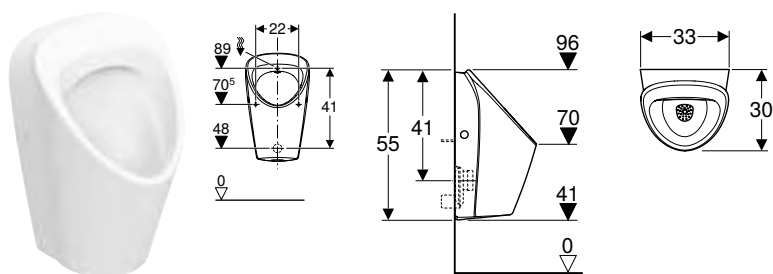

Urinarios

Urinarios, funcionamiento con agua, sin borde de descarga
Para sistema de descarga de urinario empotrado o visto

Para sistema de descarga de urinario empotrado o visto

Urinario Geberit Selnova S con alimentación desde atrás, desagüe hacia atrás y hacia abajo

click & scan

Aplicación

- Para funcionamiento con descarga automática con ahorro de agua
- Para el funcionamiento con accionamiento manual o automático de la descarga
- Para sistema de descarga de urinarios empotrado
- Para sistemas de descarga de urinarios empotrados, ocultos
- Para sistemas de descarga externos de urinarios, ocultos

Propiedades

- Sin borde de descarga
- Fácil mantenimiento y limpieza
- La descarga del urinario cerámico con 0,5 l por descarga se garantiza de acuerdo a la norma EN 13407
- El distribuidor de descarga puede sustituirse sin desmontar la cerámica
- Distribuidor de descarga oculto
- Sifón antiolores oculto
- Suspendido
- Fijación oculta

Información técnica

Descarga parcial, rango de ajuste	0,5 l
Material	Cerámica sanitaria

Volumen de suministro

- Urinario cerámico
- Material de fijación para urinario
- Tamiz de desagüe
- Distribuidor de descarga

N.º de art.	Color / superficie	B [cm]	H [cm]	T [cm]	Desagüe	UMV1 [ud.]	EUR/ud.
503.105.00.1	blanco	33	55	30	Hacia atrás o hacia abajo	1	198,05

Combinable con

- Juego de conexión Geberit para distribuidor de descarga para urinario → pág. 145

Accesorios complementarios

- Extensión de codo de descarga Geberit con junta de manguito → pág. 143
- Sifón para urinario Geberit, salida horizontal → pág. 607
- Separador de urinario Geberit, vidrio → pág. 142