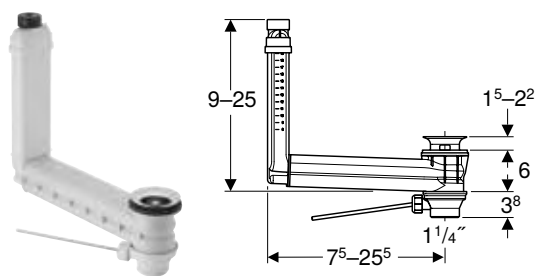

Accesorios complementarios

Conexión de lavabo Geberit Clou con accionamiento de palanca

click & scan

Aplicación

- Para lavabos sin rebosadero visible
- Para bidés sin rebosadero visible

Información técnica

Material	Plástico

Propiedades

- Control de calidad según EN 274-3
- Válvula de desagüe con cerradura
- Pulsador sobre enganche de palanca
- Longitud y altura en el lavabo ajustable

Volumen de suministro

- Válvula de desagüe
- Palanca de accionamiento
- Tapón
- Conexión para lavabos

N.º de art.	Color / superficie	d, ø [mm]	G ["]	AB [mm]	UMV1 [ud.]	EUR/ud.
152.018.00.1	blanco alpino / Acero inoxidable pulido	32	1 1/4	15-22	1	91,65

Pedido adicional

- Caperuza de válvula Geberit para válvula de desagüe con salida libre → pág. 618

Válvula de desagüe Geberit con salida libre y caperuza

click & scan

Aplicación

- Para lavabos sin rebosadero
- Para bidés sin rebosadero visible

Información técnica

Material	Latón cromado

Propiedades

- Caperuza de válvula de plástico, cromado
- Con pantalla integrada

Volumen de suministro

- Pantalla
- Juntas

N.º de art.	Color / superficie	G ["]	L [cm]	UMV1 [ud.]	EUR/ud.
152.050.21.1	cromado brillante / Brillante	1 1/4	5	1	99,70
152.080.14.1	negro mate	1 1/4	8	1	92,20
152.080.21.1	cromado brillante / Brillante	1 1/4	8	1	102,85