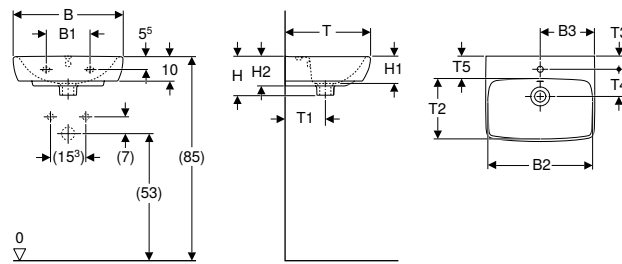

Lavamanos Geberit Selnova Square

click & scan

Información técnica

Material	Cerámica sanitaria

Volumen de suministro

- Lavamanos

Propiedades

- Se puede combinar con semipedestal
- Se puede combinar con pedestal
- Empotrable

N.º de art.	Color / superficie	Toma de grifo	Rebosadero	B1 [cm]	B2 [cm]	B3 [cm]	Ancho de mueble bajo [cm]	H [cm]	H1 [cm]	H2 [cm]	T [cm]	T1 [cm]	T2 [cm]	T3 [cm]	T4 [cm]	T5 [cm]	UMV1 [ud.]	EUR/ud.

B / Ancho: 45 cm

500.322.01.1	blanco	Centro	visible, simétrico	18	40	22,5	38,6	16	11	12	35	18	21,5	5,5	12,5	9	1	64,60
500.322.01.3*	blanco	Centro	Sin	18	40	22,5	38,6	16	11	12	35	18	21,5	5,5	12,5	9	1	60,40

B / Ancho: 50 cm

500.310.01.1	blanco	Centro	visible, simétrico	23	44,5	25	41,8	17	12	13,5	42	20	27,5	6,5	13,5	11	1	86,05
500.301.01.1	blanco	Sin	visible, simétrico	23	44,5		41,8	17	12	13,5	42	20	27,5		11		1	86,05
500.310.01.3*	blanco	Centro	Sin	23	44,5	25	41,8	17	12	13,5	42	20	27,5	6,5	13,5	11	1	79,60

* Producción por encargo

Combinable con

- Semipedestal Geberit Selnova → pág. 226
- Pedestal Geberit Selnova Square → pág. 225
- Pedestal Geberit Selnova → pág. 225

Accesorios complementarios

- Válvula de desagüe Geberit con salida libre y caperuza → pág. 119
- Sifón con tubo de inmersión Geberit para lavabos, salida horizontal → pág. 613
- Material de fijación Geberit para lavamanos → pág. 228

- Semipedestal Geberit Selnova Square solo para lavamanos 50 cm
- Semipedestal Geberit Selnova solo para lavamanos 50 cm