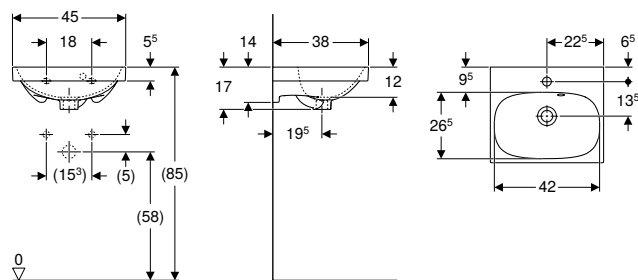

Lavamanos Geberit Acanto

click & scan

Información técnica

Material	Arcilla refractaria

Propiedades

- Empotrable
- Rebosadero asimétrico

N.º de art.	Color / superficie	Toma de grifo	Rebosadero	H [cm]	T [cm]	UMV1 [ud.]	EUR/ud.

B / Ancho: 45 cm

500.636.01.2	blanco	Centro	visible, simétrico	17	38	1	186,60
504.636.01.1	blanco	Sin	visible, simétrico	17	38	1	135,80

Combinable con

- Mueble bajo Geberit Acanto para lavamanos, con un cajón → pág. 237

Accesorios complementarios

- Sifón con tubo de inmersión Geberit para lavabos, salida horizontal → pág. 613
- Sifón con tubo de inmersión Geberit para lavabo, modelo compacto, desagüe horizontal → pág. 614
- Material de fijación Geberit para lavamanos → pág. 228