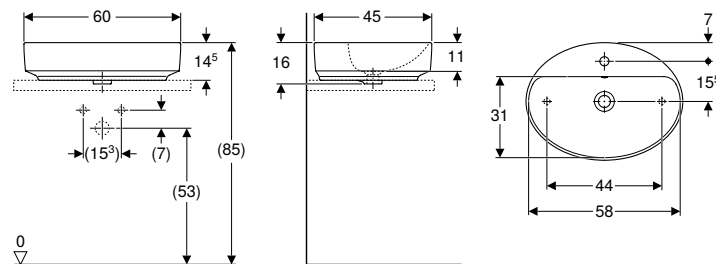

Lavabo sobre encimera Geberit VariForm, ovalado, con orificio para el grifo

click & scan

Aplicación

- Para el montaje en encimera

Información técnica

Material	Arcilla refractaria

Propiedades

- Adecuado para todos los muebles del baño VariForm
- Ovalado
- Montaje simple, gracias a la plantilla de corte suministrada
- Empotrable

Volumen de suministro

- Material de fijación
- Plantilla

N.º de art.	Color / superficie	Toma de grifo	Rebosadero	H [cm]	T [cm]	UMV1 [ud.]	EUR/ud.
B / Ancho: 60 cm							
500.772.01.2	blanco	Centro	visible, simétrico	16	45	1	205,20
500.773.01.2*	blanco	Centro	Sin	16	45	1	228,00

* Producción por encargo

Accesorios complementarios

- Válvula de desagüe Geberit con salida libre y caperuza → pág. 119