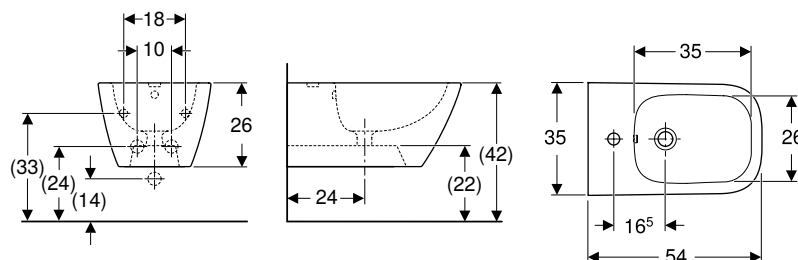

Bidé suspendido cuadrado Geberit Smyle Square, forma cerrada

click & scan

Aplicación

- Con un agujero para grifo, con latiguillos flexibles

Información técnica

Material	Cerámica sanitaria

Propiedades

- Suspendido
- Conexión de suministro oculta
- Fijación simple mediante fijación a pared Geberit modelo EFF3 para inodoro
- Forma cerrada
- Fijación oculta

Volumen de suministro

- Material de fijación

N.º de art.	Color / superficie	Rebosadero	B [cm]	H [cm]	T [cm]	UMV1 [ud.]	EUR/ud.
500.209.01.1	blanco	visible, simétrico	35	26	54	1	222,90