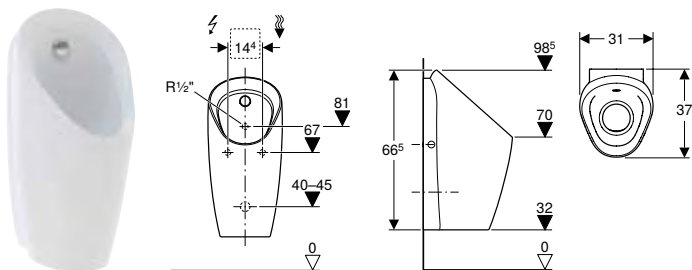

Urinario Geberit Preda para sistema de descarga empotrado

click & scan

Aplicación

- Para funcionamiento con descarga automática con ahorro de agua
- Para la conexión en sistemas de descarga de urinaros empotrados
- Para bastidores de montaje Geberit para urinario, para cabezal pulverizador
- Para juegos de instalación para sistemas de descarga para urinaros, para urinaros Preda y Selva

Información técnica

Descarga parcial, rango de ajuste	0,5 l
Material	Cerámica sanitaria

Propiedades

- Suspendido
- Sin borde de descarga
- Fácil mantenimiento y limpieza
- Cabezal pulverizador con posibilidad de sustitución desde la parte delantera, sin necesidad de retirar el elemento cerámico
- Sifón antiolores con posibilidad de sustitución desde arriba, sin necesidad de retirar el elemento cerámico
- Instalación de sifón sin herramientas y con altura ajustable
- Limpieza del sistema de evacuación sin retirar el elemento cerámico
- La descarga del urinario cerámico con 0,5 l por descarga se garantiza de acuerdo a la norma EN 13407
- Posibilidad de funcionamiento sin agua

Volumen de suministro

- Material de fijación
- Sifón para urinario con función de succión
- Tamiz de desagüe
- Desagüe
- Válvulas antirretorno
- Codo de suministro de 90° R 1/2"

N.º de art.	Color / superficie	B [cm]	H [cm]	T [cm]	Desagüe	UMV1 [ud.]	EUR/ud.
116.070.00.1	blanco	31	66,5	37	Hacia atrás	1	601,40

Combinable con

- Juego de instalación Geberit para sistema de descarga para urinaros con conexión de 1/2" → pág. 577
- Bastidor para urinario Geberit Duofix, 112–130 cm, universal, para cabezal pulverizador → pág. 438
- Bastidor Geberit Kombifix para urinario, 109–127 cm, universal, para cabezal pulverizador → pág. 470

Accesorios complementarios

- Placa ciega Geberit de acero inoxidable para sistema de descarga para urinaros → pág. 578