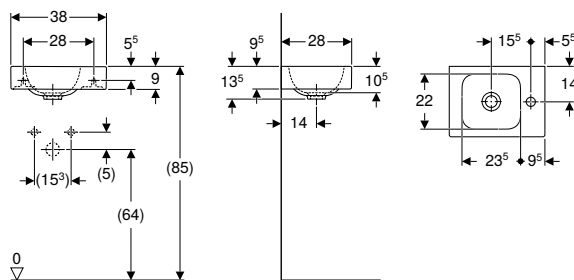

Lavamanos Geberit iCon

click & scan

Información técnica

Material	Arcilla refractaria

Propiedades

- Empotrable
- Asimétrico

N.º de art.	Color / superficie	Toma de grifo	Rebosadero	H [cm]	T [cm]	UMV1 [ud.]	EUR/ud.
B / Ancho: 38 cm							
124736000	blanco	Derecha	Sin	13,5	28	1	115,70
124836000	blanco	Izquierda	Sin	13,5	28	1	115,70

Combinable con

- Mueble bajo Geberit iCon para lavamanos, con una puerta → pág. 238

Accesorios complementarios

- Válvula de desagüe Geberit con salida libre y caperuza → pág. 119
- Sifón con tubo de inmersión Geberit para lavabos, salida horizontal → pág. 613
- Sifón con tubo de inmersión Geberit para lavabo, modelo compacto, desagüe horizontal → pág. 614
- Material de fijación Geberit para lavamanos → pág. 228