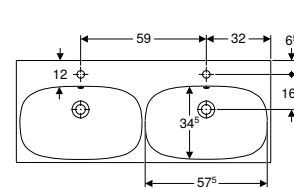

Lavabos de dos senos

Mix & Match

Lavabo de dos senos Geberit Acanto

Información técnica

Material	Arcilla refractaria

Propiedades

- Empotrable

N.º de art.	Color / superficie	Mix & Toma de grifo	Rebosadero	H	T	UMV1	EUR/ud.
		Match		[cm]	[cm]	[ud.]	

B / Ancho: 120 cm

500.627.01.2	blanco	Sí	Centro visible, simétrico	17	48	1	870,00
500.628.01.2	blanco	Sí	Sin visible, simétrico	17	48	1	870,00

Combinable con

- Mueble bajo para lavabo de dos senos Geberit Acanto, con dos cajones y dos cajones interiores → pág. 258
- Mueble bajo Geberit iCon para lavabo de dos senos, con dos cajones → pág. 259
- Mueble bajo Geberit iCon para lavabo de dos senos, con cuatro cajones → pág. 260

Accesorios complementarios

- Sifón con tubo de inmersión Geberit para lavabos, salida horizontal → pág. 613
- Material de fijación Geberit para lavabos → pág. 228

- Lavabos de doble seno solo son compatibles con muebles para doble seno (series iCon, Acanto, One)
- Para la instalación del lavabo con mueble bajo, es necesaria una conexión de lavabo Geberit, modelo compacto. Véase la vista general del material de series – Conexiones de lavabo Geberit Acanto modelo compacto o el catálogo en línea, accesorios de lavabo
- Mix & Match: artículos del mismo ancho combinables libremente en las series Geberit ONE, Acanto, iCon