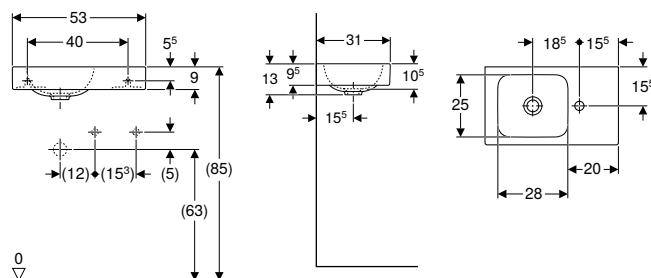

Lavamanos Geberit iCon con superficie de apoyo

click & scan

Información técnica

Material	Arcilla refractaria

Propiedades

- Empotrable
- Asimétrico

N.º de art.	Color / superficie	Toma de grifo	Rebosadero	H [cm]	T Superficie de apoyo [cm]	UMV1 [ud.]	EUR/ud.
B / Ancho: 53 cm							
124053000	blanco	Derecha	Sin	13	31 Derecha	1	247,75
124153000	blanco	Izquierda	Sin	13	31 Izquierda	1	247,75

Combinable con

- Mueble bajo Geberit iCon para lavamanos, con un cajón → pág. 239

Accesorios complementarios

- Válvula de desagüe Geberit con salida libre y caperuza → pág. 119
- Sifón con tubo de inmersión Geberit para lavabos, salida horizontal → pág. 613
- Sifón con tubo de inmersión Geberit para lavabo, modelo compacto, desagüe horizontal → pág. 614
- Material de fijación Geberit para lavamanos → pág. 228