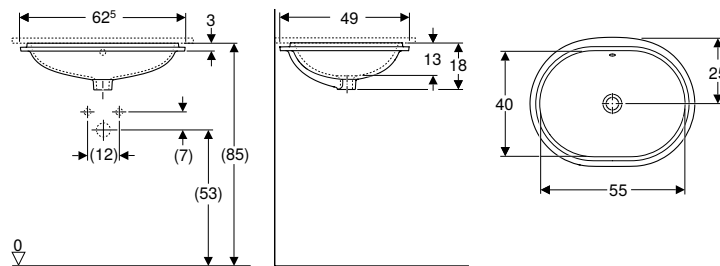

Lavabo bajo encimera Geberit VariForm elíptico

click & scan

Aplicación

- Para el montaje en encimeras de lavabo desde abajo

Información técnica

Material	Cerámica sanitaria

Propiedades

- Elíptico
- Montaje simple, gracias a la plantilla de corte suministrada

Volumen de suministro

- Material de fijación
- Plantilla

N.º de art.	Color / superficie	Toma de grifo	Rebosadero	H [cm]	T [cm]	UMV1 [ud.]	EUR/ud.
B / Ancho: 62,5 cm							
500.757.01.2	Lavabo: blanco Parte inferior: esmaltado	Sin	visible, simétrico	18	49	1	130,65
500.756.01.2	blanco	Sin	visible, simétrico	18	49	1	123,75
500.759.01.2 *	Lavabo: blanco Parte inferior: esmaltado	Sin	Sin	18	49	1	137,50
500.758.01.2 *	blanco	Sin	Sin	18	49	1	130,65

* Producción por encargo

Accesorios complementarios

- Válvula de desagüe Geberit con salida libre y caperuza → pág. 119