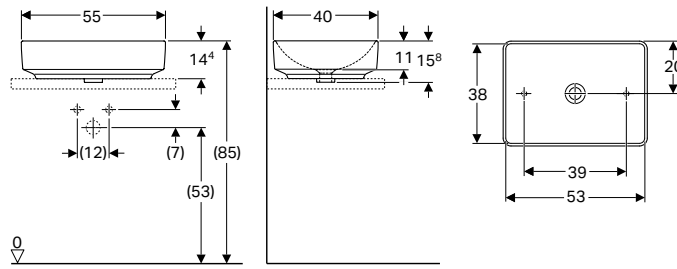

Lavabo sobre encimera Geberit VariForm rectangular

click & scan

Aplicación

- Para el montaje en encimera

Información técnica

Material	Arcilla refractaria

Propiedades

- Rectangular
- Montaje simple, gracias a la plantilla de corte suministrada
- Empotrable

Volumen de suministro

- Material de fijación
- Plantilla

N.º de art.	Color / superficie	Toma de grifo	Rebosadero	H [cm]	T [cm]	UMV1 [ud.]	EUR/ud.
B / Ancho: 55 cm							
500.779.01.2	blanco	Sin	Sin	15,8	40	1	208,15

Accesorios complementarios

- Válvula de desagüe Geberit con salida libre y caperuza → pág. 119