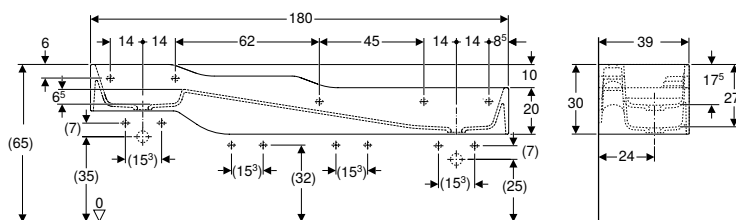

Superficie recreativa y de lavado Geberit Bambini, con cuatro puestos de lavabo, lavabo más profundo a la derecha

Aplicación

- Para niños
- Para escuelas, guarderías y otros centros educativos
- Adecuado para niños de distintas edades
- Para jugar y aprender
- Para el montaje en paredes de obra o paredes ligeras
- Para montar en bastidores Geberit Duofix para lavabos

Propiedades

- Cuatro puestos de lavabo
- Tres alturas diferentes
- Proyección reducida
- Función de almacenamiento integrada con tobogán y zona háptica para jugar en el agua y vivir una experiencia multisensorial
- Bordes redondeados para evitar lesiones
- A prueba de golpes
- Resistente a rayaduras
- Limpieza sencilla

Información técnica

Material	Varicor

Volumen de suministro

- Canal de lavado

N.º de art.	Color / superficie	Rebosadero	Desagüe	B [cm]	H [cm]	T [cm]	UMV1 [ud.]	EUR/ud.
Toma de grifo: Izquierda y derecha								
502.978.00.1	Canal de lavado: blanco alpino / Mate	Sin	Izquierda y derecha	180	30	39	1	2754,65
502.978.SX.1 *	Canal de lavado: blanco alpino / Mate Línea de decoración exterior: azul claro / Mate Línea de decoración interior: azul océano / Mate	Sin	Izquierda y derecha	180	30	39	1	3373,20
502.978.79.1 *	Canal de lavado: blanco alpino / Mate Línea de decoración exterior: verde claro / Mate Línea de decoración interior: verde bosque / Mate	Sin	Izquierda y derecha	180	30	39	1	3373,20
502.978.FY.1 *	Canal de lavado: blanco alpino / Mate Línea de decoración exterior: naranja / Mate Línea de decoración interior: rojo carmin / Mate	Sin	Izquierda y derecha	180	30	39	1	3373,20
Toma de grifo: Sin								
502.978.00.2	Canal de lavado: blanco alpino / Mate	Sin	Izquierda y derecha	180	30	39	1	2754,65
502.978.SX.2 *	Canal de lavado: blanco alpino / Mate Línea de decoración exterior: azul claro / Mate Línea de decoración interior: azul océano / Mate	Sin	Izquierda y derecha	180	30	39	1	3373,20
502.978.79.2 *	Canal de lavado: blanco alpino / Mate Línea de decoración exterior: verde claro / Mate Línea de decoración interior: verde bosque / Mate	Sin	Izquierda y derecha	180	30	39	1	3373,20
502.978.FY.2 *	Canal de lavado: blanco alpino / Mate Línea de decoración exterior: naranja / Mate Línea de decoración interior: rojo carmin / Mate	Sin	Izquierda y derecha	180	30	39	1	3373,20

* Producción por encargo

Combinable con

- Grifo para lavabos Geberit Bambini, mezclador de una palanca → pág. 362
- Grifo electrónico para lavabos Geberit Bambini, servicio a pilas → pág. 357
- Grifo electrónico para lavabos Geberit Bambini, servicio de red → pág. 347

Accesorios complementarios

- Vista general de accesorios complementarios – Superficie recreativa y de lavado Geberit Bambini para grifos de encimera → pág. 213
- Vista general de accesorios complementarios – Superficie recreativa y de lavado Geberit Bambini para grifos murales → pág. 215