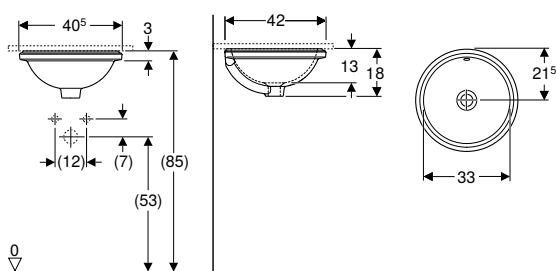

Lavabos bajo encimera

Lavabo bajo encimera Geberit VariForm redondo

click & scan

Aplicación

- Para el montaje en encimeras de lavabo desde abajo

Información técnica

Material	Cerámica sanitaria

Propiedades

- Redondo
- Montaje simple, gracias a la plantilla de corte suministrada

Volumen de suministro

- Material de fijación
- Plantilla

N.º de art.	Color / superficie	Toma de grifo	Rebosadero	H [cm]	T [cm]	UMV1 [ud.]	EUR/ud.
B / Ancho: 40,5 cm							
500.745.01.2	Lavabo: blanco Parte inferior: esmaltado	Sin	visible, simétrico	18	42	1	105,35
500.744.01.2	blanco	Sin	visible, simétrico	18	42	1	99,80
500.747.01.2 *	Lavabo: blanco Parte inferior: esmaltado	Sin	Sin	18	42	1	110,90
500.746.01.2 *	blanco	Sin	Sin	18	42	1	105,35

* Producción por encargo

Accesorios complementarios

- Válvula de desagüe Geberit con salida libre y caperuza → pág. 119