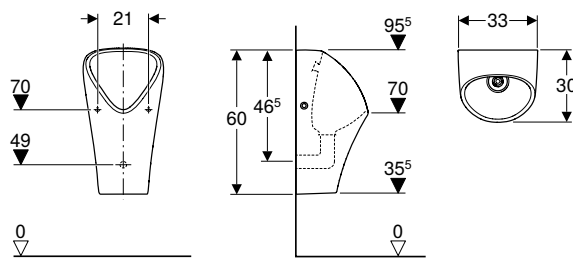

Urinarios

Urinarios, funcionamiento sin agua
Sin tapa

Urinarios, funcionamiento sin agua

Vista general de accesorios – urinaros Geberit, funcionamiento sin agua

Geberit España, noviembre 2025

			Funcionamiento sin agua		
			Preda	Selva	Narva
Blanco			116.071.00.1	116.081.00.1	501.657.00.8
			→ pág. 141	→ pág. 141	→ pág. 140
Trap accessories					
116.059.00.1 Tamiz de desagüe Geberit para adaptador de sifón d140		→ pág. 143	✓¹⁾	✓¹⁾	
116.059.SN.1 Tamiz de desagüe Geberit para adaptador de sifón d140		→ pág. 143	✓	✓	
Material de fijación					
551075000 Material de fijación Geberit para urinario, Kerafix		→ pág. 144			✓¹⁾

✓ Compatible

¹⁾ Incluido en el volumen de suministro

Sin tapa

Urinario Geberit Narva sin agua, desagüe hacia atrás y hacia abajo

click & scan

Aplicación

- Para funcionamiento sin agua

Información técnica

Material	Cerámica sanitaria

Propiedades

- Suspendido
- Sin borde de descarga
- Fijación oculta
- Fácil mantenimiento y limpieza
- Sifón antiolores con posibilidad de sustitución desde arriba, sin necesidad de retirar el elemento cerámico

Volumen de suministro

- Urinario cerámico
- Desagüe
- Llave de montaje para desagüe
- Tamiz de desagüe
- Sifón híbrido
- Material de fijación

N.º de art.	Color / superficie	B [cm]	H [cm]	T [cm]	Desagüe	UMV1 [ud.]	EUR/ud.
501.657.00.8	blanco / KeraTect	33	60	30	Hacia atrás	1	453,90