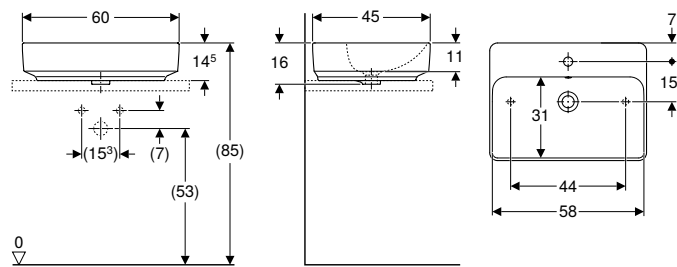

Lavabo sobre encimera Geberit VariForm, rectangular, con orificio para el grifo

click & scan

Aplicación

- Para el montaje en encimera

Información técnica

Material	Arcilla refractaria

Propiedades

- Rectangular
- Montaje simple, gracias a la plantilla de corte suministrada
- Empotrable

Volumen de suministro

- Material de fijación
- Plantilla

N.º de art.	Color / superficie	Toma de grifo	Rebosadero	H [cm]	T [cm]	UMV1 [ud.]	EUR/ud.
B / Ancho: 60 cm							
500.780.01.2	blanco	Centro visible, simétrico	15,8	45	1	232,80	
500.781.01.2*	blanco	Centro	Sin	15,8	45	1	241,25

* Producción por encargo

Accesorios complementarios

- Válvula de desagüe Geberit con salida libre y caperuza → pág. 119