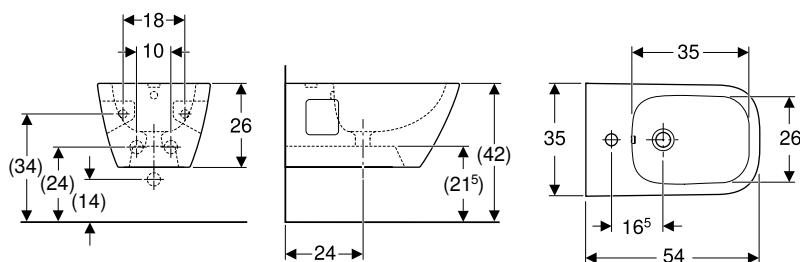

Bidé suspendido Premium Geberit Selnova Square, forma semicerrada

click & scan

Aplicación

- Con un agujero para grifo, con latiguillos flexibles

Información técnica

Material	Cerámica sanitaria

Propiedades

- Suspendido
- Conexión de suministro oculta
- Forma semicerrada

N.º de art.	Color / superficie	Rebosadero	B [cm]	H [cm]	T [cm]	UMV1 [ud.]	EUR/ud.
501.547.01.1	blanco	visible, simétrico	35	26	54	1	192,50