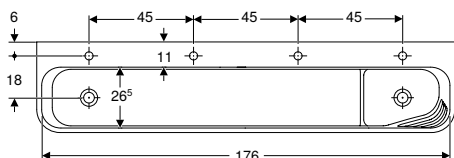

Aplicación

- Para niños
- Para escuelas, guarderías y otros centros educativos
- Adecuado para niños de distintas edades
- Para jugar y aprender
- Para el montaje en paredes de obra o paredes ligeras
- Para montar en bastidores Geberit Duofix para lavabos

Información técnica

Material	Varicor

Propiedades

- Cuatro puestos de lavabo
- Tres alturas diferentes
- Proyección reducida
- Función de almacenamiento integrada con tobogán y zona háptica para jugar en el agua y vivir una experiencia multisensorial
- Bordes redondeados para evitar lesiones
- A prueba de golpes
- Resistente a rayaduras
- Limpieza sencilla

Volumen de suministro

- Canal de lavado

N.º de art.	Color / superficie	Rebosadero	Desagüe	B [cm]	H [cm]	T [cm]	UMV1 [ud.]	EUR/ud.
Toma de grifo: Izquierda y derecha								
502.977.00.1	Canal de lavado: blanco alpino / Mate	Sin	Izquierda y derecha	180	30	39	1	2754,65
502.977.SX.1 *	Canal de lavado: blanco alpino / Mate Línea de decoración exterior: azul claro / Mate Línea de decoración interior: azul océano / Mate	Sin	Izquierda y derecha	180	30	39	1	3373,20
502.977.79.1 *	Canal de lavado: blanco alpino / Mate Línea de decoración exterior: verde claro / Mate Línea de decoración interior: verde bosque / Mate	Sin	Izquierda y derecha	180	30	39	1	3373,20
502.977.FY.1 *	Canal de lavado: blanco alpino / Mate Línea de decoración exterior: naranja / Mate Línea de decoración interior: rojo carmin / Mate	Sin	Izquierda y derecha	180	30	39	1	3373,20
Toma de grifo: Sin								
502.977.00.2	Canal de lavado: blanco alpino / Mate	Sin	Izquierda y derecha	180	30	39	1	2754,65
502.977.SX.2 *	Canal de lavado: blanco alpino / Mate Línea de decoración exterior: azul claro / Mate Línea de decoración interior: azul océano / Mate	Sin	Izquierda y derecha	180	30	39	1	3373,20
502.977.79.2 *	Canal de lavado: blanco alpino / Mate Línea de decoración exterior: verde claro / Mate Línea de decoración interior: verde bosque / Mate	Sin	Izquierda y derecha	180	30	39	1	3373,20
502.977.FY.2 *	Canal de lavado: blanco alpino / Mate Línea de decoración exterior: naranja / Mate Línea de decoración interior: rojo carmin / Mate	Sin	Izquierda y derecha	180	30	39	1	3373,20

* Producción por encargo

Combinable con

- Grifo para lavabos Geberit Bambini, mezclador de una palanca → pág. 362
- Grifo electrónico para lavabos Geberit Bambini, servicio a pilas → pág. 357
- Grifo electrónico para lavabos Geberit Bambini, servicio de red → pág. 347

Accesorios complementarios

- Vista general de accesorios complementarios – Superficie recreativa y de lavado Geberit Bambini para grifos de encimera → pág. 213
- Vista general de accesorios complementarios – Superficie recreativa y de lavado Geberit Bambini para grifos murales → pág. 215