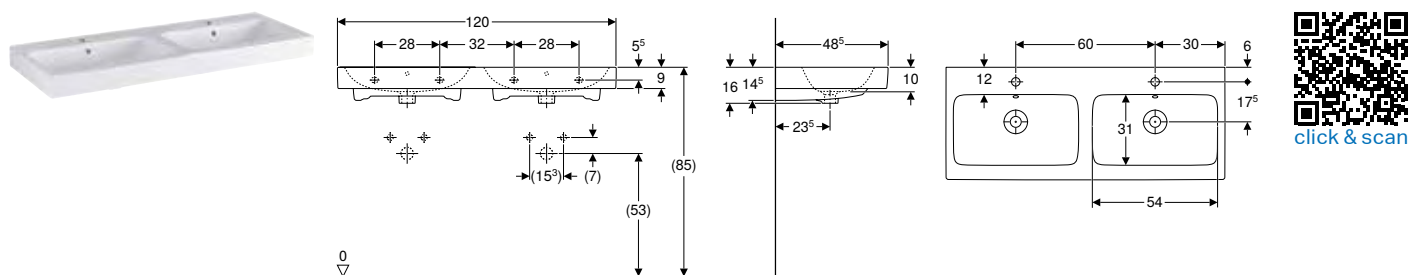

Mix & Match

Lavabo de dos senos Geberit iCon

Información técnica

Material	Arcilla refractaria

Propiedades

- Empotrable

N.º de art.	Color / superficie	Mix & Toma de grifo Match	Rebosadero	H [cm]	T [cm]	UMV1 [ud.]	EUR/ud.
B / Ancho: 120 cm							
124120000	blanco	Sí	Centro visible, simétrico	16	48,5	1	829,90

Combinable con

- Mueble bajo Geberit iCon para lavabo de dos senos, con dos cajones → pág. 259
- Mueble bajo Geberit iCon para lavabo de dos senos, con cuatro cajones → pág. 260
- Mueble bajo para lavabo de dos senos Geberit Acanto, con dos cajones y dos cajones interiores → pág. 258

Accesorios complementarios

- Sifón con tubo de inmersión Geberit para lavabos, salida horizontal → pág. 613
- Material de fijación Geberit para lavabos → pág. 228

- Lavabos de doble seno solo son compatibles con muebles para doble seno (series iCon, Acanto, One)
- Para la instalación del lavabo con mueble bajo, es necesaria una conexión de lavabo Geberit, modelo compacto. Véase la vista general del material – Conexiones de lavabo Geberit iCon modelo compacto o el catálogo en línea, accesorios de lavabo
- Mix & Match: artículos del mismo ancho combinables libremente en las series Geberit ONE, Acanto, iCon