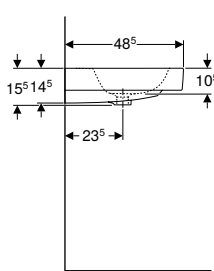

Mix & Match

Lavabo Geberit iCon

Información técnica

Material	Arcilla refractaria

Propiedades

- Empotrable

N.º de art.	Color / superficie	Mix & Match	Toma de grifo	Rebosadero	B1 [cm]	B2 [cm]	Ancho de mueble bajo [cm]	H [cm]	T [cm]	T1 [cm]	Puntos de sujeción	UMV1 [ud.]	EUR/ud.

B / Ancho: 60 cm

124060000	blanco	Sí	Centro	visible, simétrico	54,5		59,2	15,5	48,5	6	2	1	211,50
124063000	blanco	Sí	Sin	visible, simétrico	54,5		59,2	15,5	48,5		2	1	241,95

B / Ancho: 75 cm

124075000	blanco	Sí	Centro	visible, simétrico	69		74	15,5	48,5	6	2	1	382,15
124078000	blanco	Sí	Sin	visible, simétrico	69		74	15,5	48,5		2	1	408,30

B / Ancho: 90 cm

124090000	blanco	Sí	Centro	visible, simétrico	13	84	89	15,5	48,5	6	4	1	524,90
124093000	blanco	Sí	Sin	visible, simétrico	13	84	89	15,5	48,5		4	1	557,05
502.924.00.1	blanco	Sí	Izquierda y derecha	visible, simétrico	13	84	89	15,5	48,5	6,5	4	1	501,60

B / Ancho: 120 cm

124020000	blanco	Sí	Izquierda y derecha	visible, simétrico	28	114,5	119	16	48,5	6	4	1	668,60
124025000	blanco	Sí	Sin	visible, simétrico	28	114,5	119	16	48,5		4	1	693,90

Combinable con

- Mueble bajo Geberit iCon para lavabo, con un cajón → pág. 250
- Mueble bajo Geberit iCon para lavabo, con dos cajones → pág. 252
- Mueble bajo Geberit ONE para lavabo, con dos cajones → pág. 244
- Mueble bajo Geberit ONE para lavabo, con un cajón → pág. 242
- Mueble bajo Geberit Acanto para lavabo, con un cajón y un cajón interior → pág. 246

Accesorios complementarios

- Sifón con tubo de inmersión Geberit para lavabos, salida horizontal → pág. 613
- Material de fijación Geberit para lavabos → pág. 228

- Para la instalación del lavabo con mueble bajo, es necesaria una conexión de lavabo Geberit, modelo compacto. Véase la vista general del material – Conexiones de lavabo Geberit iCon modelo compacto o el catálogo en línea, accesorios de lavabo
- Mix & Match: artículos del mismo ancho combinables libremente en las series Geberit ONE, Acanto, iCon