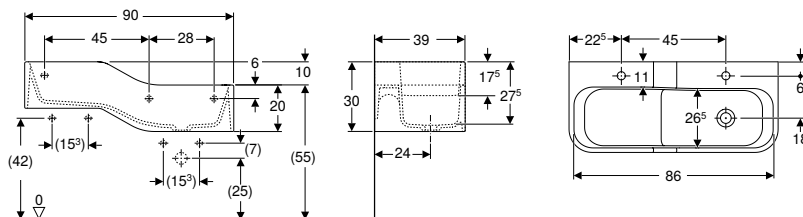

Superficie recreativa y de lavado Geberit Bambini, con dos puestos de lavabo, lavabo más profundo a la derecha

Aplicación

- Para niños
- Para escuelas, guarderías y otros centros educativos
- Adecuado para niños de distintas edades
- Para jugar y aprender
- Para el montaje en paredes de obra o paredes ligeras
- Para montar en bastidores Geberit Duofix para lavabos