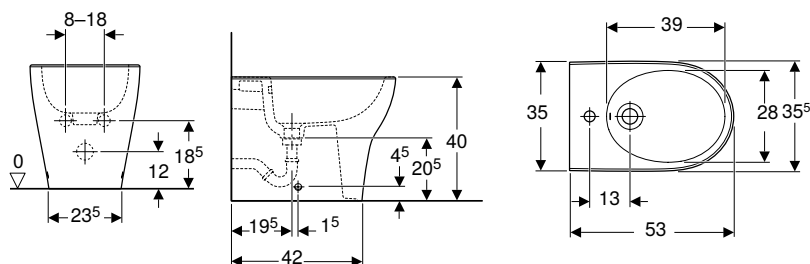

N.º de art.	Color / superficie	Rebosadero	B [cm]	H [cm]	T [cm]	UMV1 [ud.]	EUR/ud.
500.841.00.1	blanco	visible, simétrico	35	34,5	54	1	236,50

Bidé al suelo Geberit Selnova Premium, adosado a la pared, forma cerrada

click & scan

Información técnica

Material	Cerámica sanitaria

Volumen de suministro

- Cerámica para bidé
- Material de fijación

Propiedades

- Al suelo
- Adosado a la pared
- Conexión de suministro oculta
- Forma cerrada
- Fijación oculta

N.º de art.	Color / superficie	Rebosadero	B [cm]	H [cm]	T [cm]	UMV1 [ud.]	EUR/ud.
501.995.00.1	blanco	visible, simétrico	35,5	40	53	1	213,30