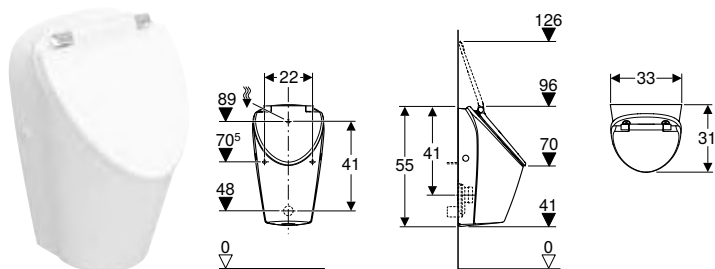

Sin borde de descarga

Urinario Geberit Selnova S con tapa de cisterna, con alimentación desde atrás, desagüe hacia atrás y hacia abajo

Aplicación

- Para funcionamiento con descarga automática con ahorro de agua
- Para el funcionamiento con accionamiento manual o automático de la descarga
- Para sistema de descarga de urinarios empotrado
- Para sistemas de descarga de urinarios empotrados, ocultos
- Para sistemas de descarga externos de urinarios, ocultos

Información técnica

Descarga parcial, rango de ajuste	0,5 l
Material	Cerámica sanitaria

Propiedades

- Sin borde de descarga
- Fácil mantenimiento y limpieza
- La descarga del urinario cerámico con 0,5 l por descarga se garantiza de acuerdo a la norma EN 13407
- El distribuidor de descarga puede sustituirse sin desmontar la cerámica
- Distribuidor de descarga oculto
- Sifón antiolores oculto
- Suspendido
- Fijación oculta
- Tapa de urinario con mecanismo SoftClosing

Volumen de suministro

- Urinario cerámico
- Tapa de urinario
- Material de fijación para urinario
- Tamiz de desagüe
- Distribuidor de descarga

N.º de art.	Color / superficie	B [cm]	H [cm]	T [cm]	Desagüe	UMV1 [ud.]	EUR/ud.
503.115.00.1	blanco	33	55	31	Hacia atrás o hacia abajo	1	396,05

Combinable con

- Juego de conexión Geberit para distribuidor de descarga para urinario → pág. 145

Accesorios complementarios

- Extensión de codo de descarga Geberit con junta de manguito → pág. 143
- Sifón para urinario Geberit, salida horizontal → pág. 607