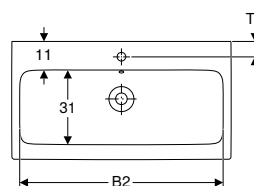

Mix & Match

Lavabo Geberit iCon

Información técnica

Material	Arcilla refractaria

Propiedades

- Empotrable

N.º de art.	Color / superficie	Mix & Match	Toma de grifo	Rebosadero	B1 [cm]	B2 [cm]	Ancho de mueble bajo [cm]	H [cm]	T [cm]	T1 [cm]	Puntos de sujeción	UMV1 [ud.]	EUR/ud.

B / Ancho: 60 cm

124060000	blanco	Sí	Centro	visible, simétrico	54,5		59,2	15,5	48,5	6	2	1	211,50
124063000	blanco	Sí	Sin	visible, simétrico	54,5		59,2	15,5	48,5		2	1	241,95

B / Ancho: 75 cm

124075000	blanco	Sí	Centro	visible, simétrico	69		74	15,5	48,5	6	2	1	382,15
124078000	blanco	Sí	Sin	visible, simétrico	69		74	15,5	48,5		2	1	408,30

B / Ancho: 90 cm

124090000	blanco	Sí	Centro	visible, simétrico	13	84	89	15,5	48,5	6	4	1	524,90
124093000	blanco	Sí	Sin	visible, simétrico	13	84	89	15,5	48,5		4	1	557,05
502.924.00.1	blanco	Sí	Izquierda y derecha	visible, simétrico	13	84	89	15,5	48,5	6,5	4	1	501,60

B / Ancho: 120 cm

124020000	blanco	Sí	Izquierda y derecha	visible, simétrico	28	114,5	119	16	48,5	6	4	1	668,60
124025000	blanco	Sí	Sin	visible, simétrico	28	114,5	119	16	48,5		4	1	693,90

Combinable con

- Mueble bajo Geberit iCon para lavabo, con un cajón → pág. 250
- Mueble bajo Geberit iCon para lavabo, con dos cajones → pág. 252
- Mueble bajo Geberit ONE para lavabo, con dos cajones → pág. 244
- Mueble bajo Geberit ONE para lavabo, con un cajón → pág. 242
- Mueble bajo Geberit Acanto para lavabo, con un cajón y un cajón interior → pág. 246

Accesorios complementarios

- Sifón con tubo de inmersión Geberit para lavabos, salida horizontal → pág. 613
- Material de fijación Geberit para lavabos → pág. 228

- Para la instalación del lavabo con mueble bajo, es necesaria una conexión de lavabo Geberit, modelo compacto. Véase la vista general del material – Conexiones de lavabo Geberit iCon modelo compacto o el catálogo en línea, accesorios de lavabo
- Mix & Match: artículos del mismo ancho combinables libremente en las series Geberit ONE, Acanto, iCon