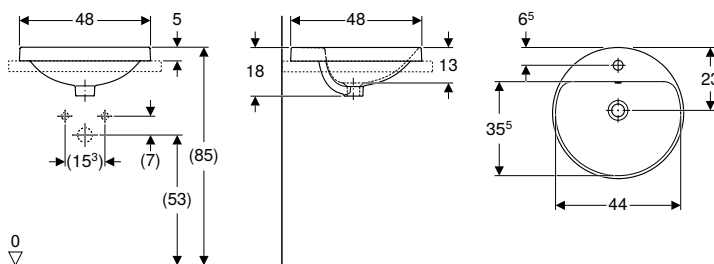

Lavabo empotrado Geberit VariForm, redondo, con orificio para el grifo

click & scan

Aplicación

- Para el montaje en encimeras de lavabo desde arriba

Información técnica

Material	Cerámica sanitaria

Propiedades

- Redondo
- Montaje simple, gracias a la plantilla de corte suministrada

Volumen de suministro

- Plantilla

N.º de art.	Color / superficie	D Toma de grifo [cm]	Rebosadero	H [cm]	T [cm]	UMV1 [ud.]	EUR/ud.
B / Ancho: 48 cm							
500.705.01.2	Lavabo: blanco Parte inferior: esmaltado	48	Centro visible, simétrico	18	48	1	100,65
500.704.01.2	blanco	48	Centro visible, simétrico	18	48	1	95,60
500.706.01.2 *	blanco	48	Centro Sin	18	48	1	100,65
500.707.01.2 *	Lavabo: blanco Parte inferior: esmaltado	48	Centro Sin	18	48	1	105,65

* Producción por encargo

Accesorios complementarios

- Válvula de desagüe Geberit con salida libre y caperuza → pág. 119