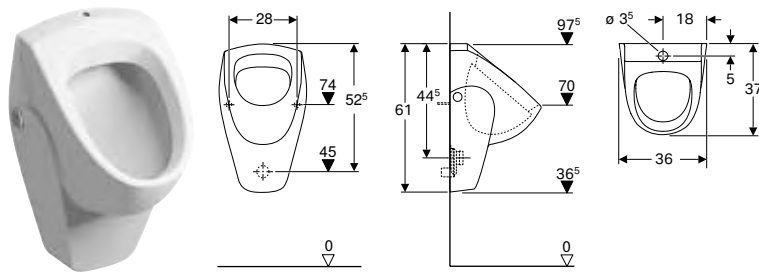

✓ Compatible

¹⁾ Includido en el volumen de suministro

Urinaris

Urinaris, funcionamiento con agua, con brida de descarga
Sin tapa

Sin tapa

Urinario Geberit Selnova con alimentación desde arriba, desagüe hacia atrás y hacia abajo