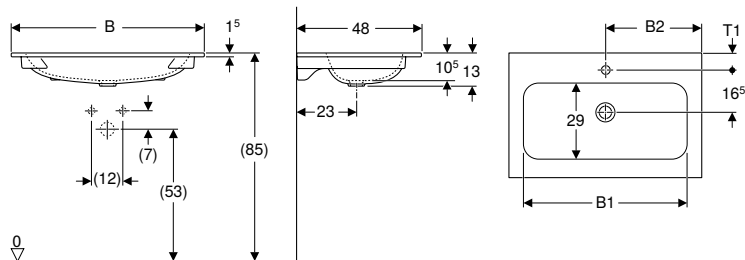

Lavabos para mueble

Mix & Match

Lavabo para mueble Geberit iCon

Aplicación

- Para el montaje en muebles bajos para lavabo

Propiedades

- Borde más delgado

Información técnica

Material	Arcilla refractaria

N.º de art.	Color / superficie	Mix & Match	Toma de grifo	Rebosadero	B1 [cm]	B2 [cm]	Ancho de mueble bajo [cm]	H [cm]	T [cm]	T1 [cm]	UMV1 [ud.]	EUR/ud.
B / Ancho: 60 cm												
501.843.00.1	blanco	Sí	Centro	Sin	49	30	60	13	48	6,5	1	293,35
501.843.00.3*	blanco	Sí	Sin	Sin	49	30	60	13	48		1	312,60
B / Ancho: 75 cm												
501.844.00.1	blanco	Sí	Centro	Sin	63,5	37,5	75	13	48	6,5	1	387,15
501.844.00.3*	blanco	Sí	Sin	Sin	63,5	37,5	75	13	48		1	387,15
B / Ancho: 90 cm												
501.845.00.1	blanco	Sí	Centro	Sin	78,5	45	90	13	48	6,5	1	553,05
501.845.00.3*	blanco	Sí	Sin	Sin	78,5	45	90	13	48		1	553,05
B / Ancho: 120 cm												
501.846.00.1	blanco	Sí	Izquierda y derecha	Sin	108	60	120	13	48	7	1	801,15
501.846.00.3*	blanco	Sí	Sin	Sin	108	60	120	13	48		1	801,15

* Producción por encargo

Combinable con

- Mueble bajo Geberit iCon para lavabo, con un cajón → pág. 250
- Mueble bajo Geberit iCon para lavabo, con dos cajones → pág. 252
- Mueble bajo Geberit ONE para lavabo, con dos cajones → pág. 244
- Mueble bajo Geberit ONE para lavabo, con un cajón → pág. 242
- Mueble bajo Geberit Acanto para lavabo, con un cajón y un cajón interior → pág. 246

Accesorios complementarios

- Desagüe para lavabos Geberit Clou, modelo ahorra espacio, modelo estrecho, con accionamiento de palanca y caperuza de válvula → pág. 614

- Para la instalación del lavabo con mueble bajo, es necesaria una conexión de lavabo Geberit, modelo compacto. Véase la vista general del material – Conexiones de lavabo Geberit iCon modelo compacto o el catálogo en línea, accesorios de lavabo
- Mix & Match: artículos del mismo ancho combinables libremente en las series Geberit ONE, Acanto, iCon