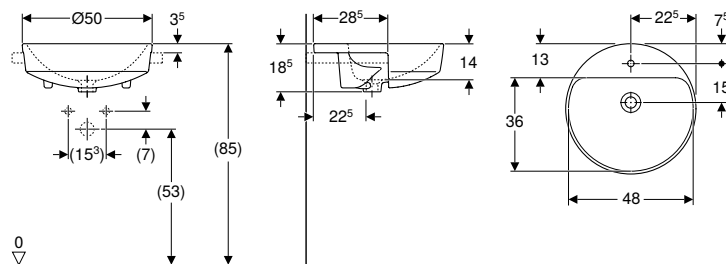

Lavabo semiempotrado Geberit VariForm redondo

click & scan

Aplicación

- Para el montaje en encimeras

Información técnica

Material	Cerámica sanitaria

Propiedades

- Redondo
- Montaje simple, gracias a la plantilla de corte suministrada

Volumen de suministro

- Material de fijación
- Plantilla

N.º de art.	Color / superficie	D [cm]	Toma de grifo	Rebosadero	H [cm]	T [cm]	UMV1 [ud.]	EUR/ud.

B / Ancho: 50 cm

500.783.01.2	blanco	50	Izquierda y derecha	visible, simétrico	18,5	50	1	201,15
500.782.01.2	blanco	50	Centro	visible, simétrico	18,5	50	1	201,15