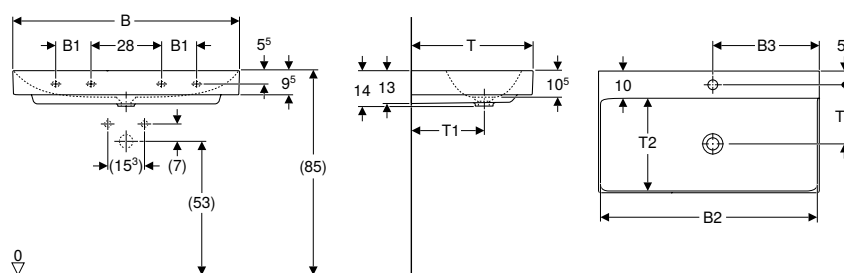

Mix & Match

Lavabo Geberit ONE

Información técnica

Material	Arcilla refractaria

Volumen de suministro

- Lavabo

Propiedades

- Empotrable
- Desagüe vertical

N.º de art.	Color / superficie	Mix & Match	Toma de grifo	Rebo-sadero	B1 [cm]	B2 [cm]	B3 [cm]	Ancho de mueble bajo [cm]	H [cm]	T [cm]	T1 [cm]	T2 [cm]	T3 [cm]	Puntos de su-jección	UMV1 [ud.]	EUR/ud.
B / Ancho: 60 cm																
505.020.01.1	blanco / KeraTect	Sí	Centro	Sin		58,5	30	60	14	48	29	37	23,5	2	1	326,60
505.021.01.1	blanco / KeraTect	Sí	Sin	Sin		58,5	30	60	14	48	29	37		2	1	326,60
B / Ancho: 75 cm																
505.020.01.2	blanco / KeraTect	Sí	Centro	Sin		73,5	45	75	14	48	29	37	23,5	2	1	489,75
505.021.01.2	blanco / KeraTect	Sí	Sin	Sin		73,5	37,5	75	14	48	29	37		2	1	489,75
B / Ancho: 90 cm																
505.020.01.3	blanco / KeraTect	Sí	Centro	Sin	14	88,5	45	90	14	48	29	37	23,5	4	1	623,15
505.021.01.3	blanco / KeraTect	Sí	Sin	Sin	14	88,5	45	90	14	48	29	37		4	1	623,15
B / Ancho: 105 cm																
505.020.01.4	blanco / KeraTect	No	Centro	Sin	18	103,5	52,5	105	14	48	29	37	23,5	4	1	712,20
505.021.01.4	blanco / KeraTect	No	Sin	Sin	18	103,5	52,5	105	14	48	29	37		4	1	712,20
B / Ancho: 120 cm																
505.022.01.5	blanco / KeraTect	Sí	Izquierda y derecha	Sin	28	118,5	31,5	120	14	48	29	37	23,5	4	1	890,20
505.020.01.5	blanco / KeraTect	Sí	Centro	Sin	28	118,5	60	120	14	48	29	37	23,5	4	1	890,20
505.021.01.5	blanco / KeraTect	Sí	Sin	Sin	28	118,5	60	102	14	48	29	37		4	1	890,20

Pedido adicional

- Conexión de lavabo y sifón antiolores en modelo ahorra espacio

Combinable con

- Mueble bajo Geberit iCon para lavabo, con un cajón → pág. 250
- Mueble bajo Geberit iCon para lavabo, con dos cajones → pág. 252
- Mueble bajo Geberit ONE para lavabo, con dos cajones → pág. 244
- Mueble bajo Geberit ONE para lavabo, con un cajón → pág. 242
- Mueble bajo Geberit Acanto para lavabo, con un cajón y un cajón interior → pág. 246

Accesorios complementarios

- Material de fijación Geberit para lavabos → pág. 228
- Desagüe para lavabos, modelo ahorra espacio, modelo estrecho, con accionamiento de palanca y caperuza de válvula, desagüe horizontal, para lavabo Geberit ONE con desagüe vertical → pág. 615

- Para la instalación del lavabo con mueble bajo, es necesaria una conexión de lavabo Geberit, modelo compacto. Véase la vista general del material – Conexiones de lavabo Geberit ONE modelo compacto o el catálogo en línea, accesorios de lavabo
- Mix & Match: artículos del mismo ancho combinables libremente en las series Geberit ONE, Acanto, iCon