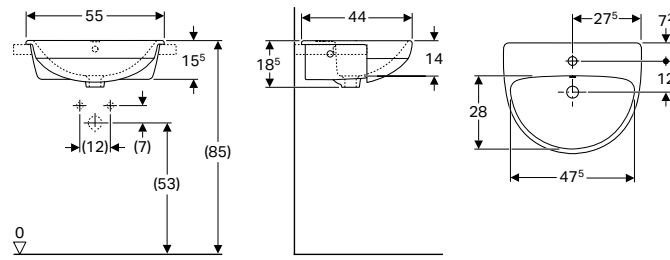

Lavabos semiempotrados

Lavabo semiempotrado Geberit Selnova

click & scan

Aplicación

- Para el montaje en encimeras

Información técnica

Material	Cerámica sanitaria

Volumen de suministro

- Lavabo semiempotrado
- Material de fijación

N.º de art.	Color / superficie	Toma de grifo	Rebosadero	H [cm]	T [cm]	UMV1 [ud.]	EUR/ud.

B / Ancho: 55 cm

500.311.01.1	blanco	Centro	visible, simétrico	18,5	44	1	122,05

Accesorios complementarios

- Sifón con tubo de inmersión Geberit para lavabos, salida horizontal → pág. 613