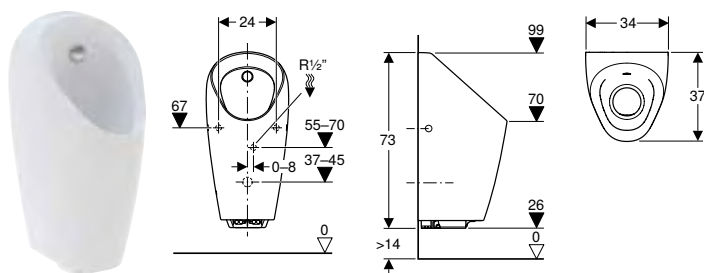

Urinarios

Urinarios, funcionamiento con agua, sin borde de descarga
Con sistema de descarga para urinaros integrado

Urinario Geberit Selva con sistema de descarga integrado, servicio a generador

click & scan

Aplicación

- Para funcionamiento con descarga automática con ahorro de agua
- Para bastidores de montaje Geberit para urinario, con o para sistema de descarga integrado

Información técnica

Grado de protección	IP45
Tensión de funcionamiento	6,6 V CC
Consumo de potencia en espera máx.	0,1 W
Presión dinámica	1–8 bar
Presión de prueba de agua máx.	16 bar
Temperatura del agua máx.	30 °C
Descarga parcial, rango de ajuste	0,5 l
Caudal a 100 kPa / 1 bar con limitador de flujo	0,18 l/s
Presión mínima de flujo	1 bar
Descarga periódica, rango de ajuste	1–168 h
Descarga periódica ajustada de fábrica	24 h
Tiempo de descarga intermitente, rango de ajuste	3–180 s
Tiempo de descarga intermitente, ajuste de fábrica	5 s
Duración de retención, rango de ajuste	3–15 s
Tiempo de presencia, ajuste de fábrica	7 s
Tiempo de descarga, rango de ajuste	1–15 s
Ajuste de fábrica del tiempo de descarga	7 s
Material	Cerámica sanitaria

Volumen de suministro

- Sistema de descarga de urinaros con generador y electroválvula
- Batería
- Material de fijación
- Sifón para urinario con función de succión
- Tamiz de desagüe
- Desagüe
- Entrada
- Reductor de presión

Propiedades

- Detector de usuario por infrarrojos con detección de las piernas
- Sin borde de descarga
- Suspendido
- Fácil mantenimiento y limpieza
- Sistema de descarga de urinaros con posibilidad de sustitución desde la parte delantera, sin necesidad de retirar el elemento cerámico
- Cabezal pulverizador con posibilidad de sustitución desde la parte delantera, sin necesidad de retirar el elemento cerámico
- Sifón antiolores con posibilidad de sustitución desde arriba, sin necesidad de retirar el elemento cerámico
- Instalación de sifón sin herramientas y con altura ajustable
- Limpieza del sistema de evacuación sin retirar el elemento cerámico
- Modo híbrido de ahorro de agua ajustable
- Tiempo de descarga ajustable
- Ajuste manual del tiempo de descarga
- Descarga periódica ajustable
- Ajuste dinámico del tiempo de descarga
- Predescarga ajustable
- Alimentación eléctrica mediante generador y batería
- Alimentación eléctrica autosuficiente
- Disponibilidad de descarga de larga duración mediante alimentación autónoma a partir de 30 descargas diarias de aproximadamente 7 segundos cada una
- Aviso de nivel bajo de batería
- Las funciones pueden ajustarse y consultarse con el mando a distancia Geberit Service-Handy
- Ajustes y manejo con dispositivo móvil mediante interfaz Bluetooth® integrada
- Compatible con la aplicación Control App de Geberit
- Puede conectarse sin cable con Geberit Gateway mediante Bluetooth®
- Compatible con Geberit Connect
- Accionamiento de la descarga desactivable
- Posibilidad de reducir el volumen de descarga mediante el tiempo de descarga hasta 0,5 l por cada descarga
- La descarga del urinario cerámico con 0,5 l por descarga se garantiza de acuerdo a la norma EN 13407
- Clase de grifería II según DIN 4109