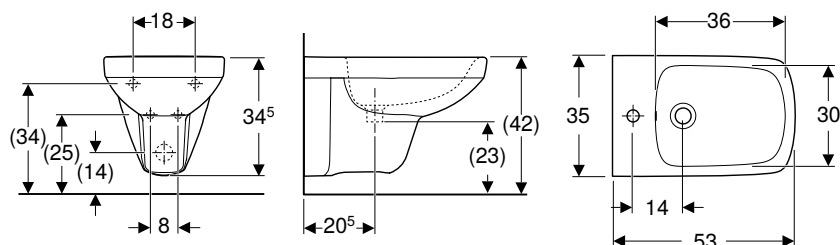

Bidé suspendido Geberit Selnova Square

click & scan

Información técnica

Material	Cerámica sanitaria

Propiedades

- Suspendido

N.º de art.	Color / superficie	Rebosadero	B [cm]	H [cm]	T [cm]	UMV1 [ud.]	EUR/ud.
500.271.01.1	blanco	visible, simétrico	35	35,5	53	1	136,35