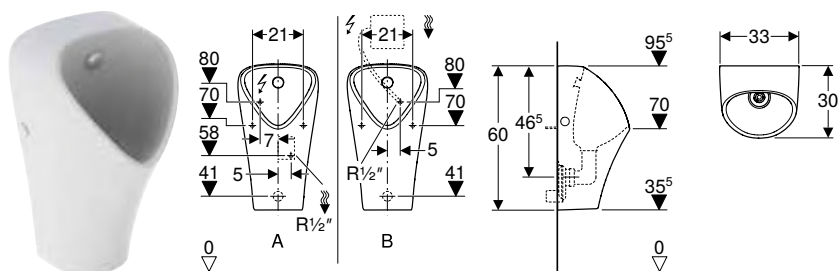

Urinarios

Urinarios, funcionamiento con agua, sin borde de descarga
Para sistema de descarga de urinario empotrado o visto

Urinario Geberit Narva con alimentación desde atrás, desagüe hacia atrás y hacia abajo

click & scan

Aplicación

- Para funcionamiento con descarga automática con ahorro de agua
- Para el funcionamiento con accionamiento manual o automático de la descarga
- Para sistema de descarga de urinarios empotrado
- Para sistemas de descarga de urinarios empotrados, ocultos
- Para sistemas de descarga externos de urinarios, ocultos
- Para bastidores de montaje Geberit para urinario, para cabezal pulverizador

Información técnica

Descarga parcial, rango de ajuste	1 l
Material	Cerámica sanitaria

Propiedades

- Sin borde de descarga
- Suspendido
- Sifón antiolores oculto
- Fijación oculta
- Cumple los requisitos de la norma EN 13407
- Cabezal pulverizador con posibilidad de sustitución desde la parte delantera, sin necesidad de retirar el elemento cerámico
- Fácil mantenimiento y limpieza

Volumen de suministro

- Urinario cerámico
- Material de fijación para urinario
- Desagüe
- Tamiz de desagüe
- Cabezal pulverizador con latiguillo flexible para conexión R 1/2"
- Válvulas antirretorno
- Codo de suministro de 90° R 1/2"

N.º de art.	Color / superficie	B [cm]	H [cm]	T [cm]	Desagüe	UMV1 [ud.]	EUR/ud.
501.655.00.1	blanco	33	60	30	Hacia atrás	1	393,45

Combinable con

- Bastidor para urinario Geberit Duofix, 112–130 cm, universal, para cabezal pulverizador → pág. 438
- Bastidor Geberit Kombifix para urinario, 109–127 cm, universal, para cabezal pulverizador → pág. 470
- Bastidor para urinario Geberit Duofix, 112–130 cm, universal, para sistema de descarga visto → pág. 439
- Bastidor Geberit Kombifix para urinario, 109–127 cm, universal, para sistema de descarga visto → pág. 471

Accesorios complementarios

- Sistema de descarga Geberit para urinarios, con accionamiento de descarga electrónico, servicio a batería, externo, oculto → pág. 572
- Sistema de descarga Geberit para urinarios, con accionamiento de descarga electrónico, servicio de red, externo, oculto → pág. 571
- Sifón para urinario Geberit, salida horizontal → pág. 607
- Separador de urinario Geberit, vidrio → pág. 142

- El sifón antiolores no se incluye en el volumen de suministro
- Conexión eléctrica necesaria para sistemas de descarga para urinarios con servicio de red