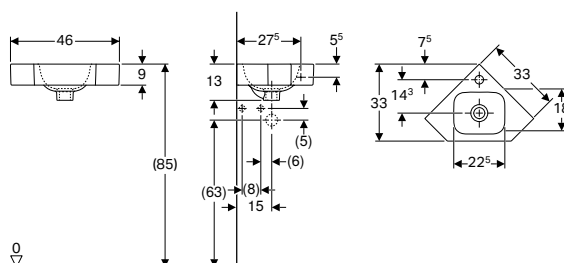

Lavamanos de esquina

Lavamanos esquinero Geberit iCon

click & scan

Aplicación

- Para instalación en esquina

Información técnica

Material	Arcilla refractaria

N.º de art.	Color / superficie	Toma de grifo	Rebosadero	H [cm]	T [cm]	UMV1 [ud.]	EUR/ud.

B / Ancho: 46 cm

124729000	blanco	Centro	Sin	13	33	1	152,30

Accesorios complementarios

- Sifón con tubo de inmersión Geberit para lavabos, salida horizontal → pág. 613
- Válvula de desagüe Geberit con salida libre y caperuza → pág. 119
- Sifón con tubo de inmersión Geberit para lavabo, modelo compacto, desagüe horizontal → pág. 614
- Material de fijación Geberit para lavamanos → pág. 228