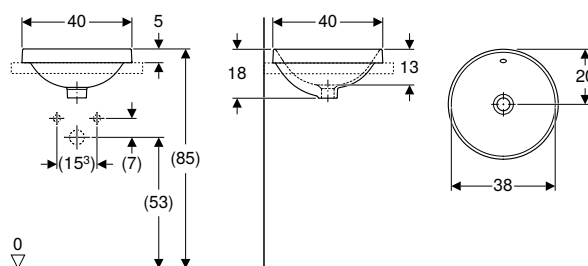

Lavabos empotrados

Lavabo empotrado Geberit VariForm redondo

click & scan

Aplicación

- Para el montaje en encimeras de lavabo desde arriba

Información técnica

Material	Cerámica sanitaria

Propiedades

- Redondo
- Montaje simple, gracias a la plantilla de corte suministrada

Volumen de suministro

- Plantilla

N.º de art.	Color / superficie	D [cm]	Toma de grifo	Rebosadero	H [cm]	T [cm]	UMV1 [ud.]	EUR/ud.
B / Ancho: 40 cm								
500.701.01.2	Lavabo: blanco Parte inferior: esmaltado	40	Sin	visible, simétrico	18	40	1	96,85
500.700.01.2	blanco	40	Sin	visible, simétrico	18	40	1	89,15
500.703.01.2 *	Lavabo: blanco Parte inferior: esmaltado	40	Sin	Sin	18	40	1	102,65
500.702.01.2 *	blanco	40	Sin	Sin	18	40	1	95,60

* Producción por encargo

Accesorios complementarios

- Válvula de desagüe Geberit con salida libre y caperuza → pág. 119