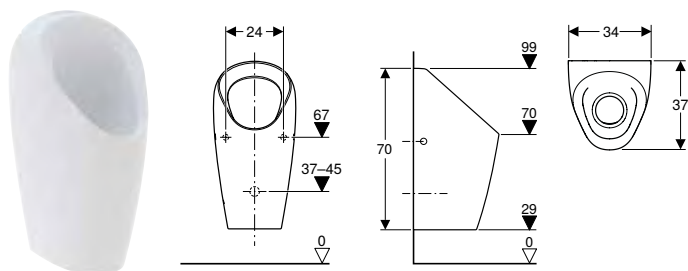

Urinario Geberit Selva sin agua

click & scan

Aplicación

- Para funcionamiento sin agua
- Para elementos de montaje Geberit para urinarios sin agua

Información técnica

Material	Cerámica sanitaria

Propiedades

- Suspendido
- Sin borde de descarga
- Fácil mantenimiento y limpieza
- Sifón antiolores con posibilidad de sustitución desde arriba, sin necesidad de retirar el elemento cerámico
- Instalación de sifón sin herramientas y con altura ajustable
- Limpieza del sistema de evacuación sin retirar el elemento cerámico

Volumen de suministro

- Material de fijación
- Sifón híbrido
- Tamiz de desagüe
- Desagüe

N.º de art.	Color / superficie	B [cm]	H [cm]	T [cm]	Desagüe	UMV1 [ud.]	EUR/ud.
116.081.00.1	blanco	34	70	37	Hacia atrás	1	795,65