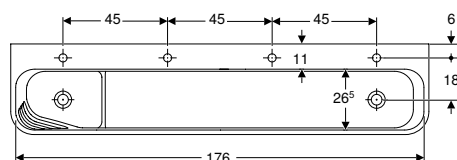

Superficie recreativa y de lavado Geberit Bambini, con cuatro puestos de lavabo, lavabo más profundo a la derecha

Aplicación

- Para niños
- Para escuelas, guarderías y otros centros educativos
- Adecuado para niños de distintas edades
- Para jugar y aprender
- Para el montaje en paredes de obra o paredes ligeras
- Para montar en bastidores Geberit Duofix para lavabos

Propiedades

- Cuatro puestos de lavabo
- Tres alturas diferentes
- Proyección reducida
- Función de almacenamiento integrada con tobogán y zona háptica para jugar en el agua y vivir una experiencia multisensorial
- Bordes redondeados para evitar lesiones
- A prueba de golpes
- Resistente a rayaduras
- Limpieza sencilla

Información técnica

Material	Varicor

Volumen de suministro

- Canal de lavado

N.º de art.	Color / superficie	Rebosadero	Desagüe	B [cm]	H [cm]	T [cm]	UMV1 [ud.]	EUR/ud.
Toma de grifo: Izquierda y derecha								
502.978.00.1	Canal de lavado: blanco alpino / Mate	Sin	Izquierda y derecha	180	30	39	1	2754,65
502.978.SX.1 *	Canal de lavado: blanco alpino / Mate Línea de decoración exterior: azul claro / Mate Línea de decoración interior: azul océano / Mate	Sin	Izquierda y derecha	180	30	39	1	3373,20
502.978.79.1 *	Canal de lavado: blanco alpino / Mate Línea de decoración exterior: verde claro / Mate Línea de decoración interior: verde bosque / Mate	Sin	Izquierda y derecha	180	30	39	1	3373,20
502.978.FY.1 *	Canal de lavado: blanco alpino / Mate Línea de decoración exterior: naranja / Mate Línea de decoración interior: rojo carmin / Mate	Sin	Izquierda y derecha	180	30	39	1	3373,20
Toma de grifo: Sin								
502.978.00.2	Canal de lavado: blanco alpino / Mate	Sin	Izquierda y derecha	180	30	39	1	2754,65
502.978.SX.2 *	Canal de lavado: blanco alpino / Mate Línea de decoración exterior: azul claro / Mate Línea de decoración interior: azul océano / Mate	Sin	Izquierda y derecha	180	30	39	1	3373,20
502.978.79.2 *	Canal de lavado: blanco alpino / Mate Línea de decoración exterior: verde claro / Mate Línea de decoración interior: verde bosque / Mate	Sin	Izquierda y derecha	180	30	39	1	3373,20
502.978.FY.2 *	Canal de lavado: blanco alpino / Mate Línea de decoración exterior: naranja / Mate Línea de decoración interior: rojo carmin / Mate	Sin	Izquierda y derecha	180	30	39	1	3373,20

* Producción por encargo

Combinable con

- Grifo para lavabos Geberit Bambini, mezclador de una palanca → pág. 362
- Grifo electrónico para lavabos Geberit Bambini, servicio a pilas → pág. 357
- Grifo electrónico para lavabos Geberit Bambini, servicio de red → pág. 347

Accesorios complementarios

- Vista general de accesorios complementarios – Superficie recreativa y de lavado Geberit Bambini para grifos de encimera → pág. 213
- Vista general de accesorios complementarios – Superficie recreativa y de lavado Geberit Bambini para grifos murales → pág. 215