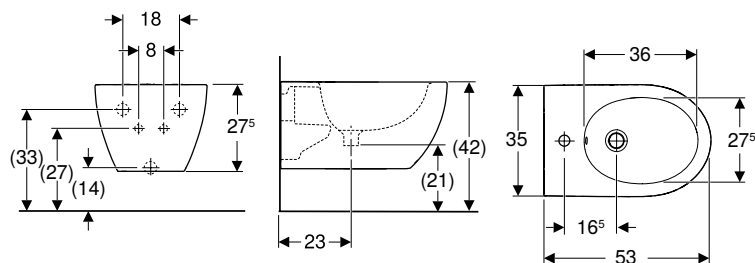

Bidé suspendido Geberit Acanto, forma cerrada

click & scan

Aplicación

- Con un agujero para grifo, con latiguillos flexibles

Información técnica

Material	Cerámica sanitaria

Propiedades

- Suspendido
- Conexión de suministro oculta
- Fijación simple mediante fijación a pared Geberit modelo EFF3 para inodoro
- Forma cerrada
- Fijación oculta

Volumen de suministro

- Material de fijación

N.º de art.	Color / superficie	Rebosadero	B [cm]	H [cm]	T [cm]	UMV1 [ud.]	EUR/ud.
502.825.00.1	blanco	visible, simétrico	35,5	27,5	53	1	297,15
502.825.00.8	blanco / KeraTect	visible, simétrico	35,5	27,5	53	1	356,60

Combinable con

- Juego de inodoro suspendido de fondo profundo Geberit Acanto, forma cerrada, TurboFlush, con asiento y tapa del inodoro → pág. 53