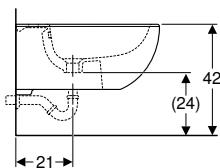

Nuevo

Bidé suspendido Geberit Selnova Premium, forma cerrada

click & scan

Aplicación

- Con un agujero para grifo, con latiguillos flexibles

Información técnica

Material	Cerámica sanitaria

Propiedades

- Suspendido
- Conexión de suministro oculta
- Fijación simple mediante fijación a pared Geberit modelo EFF3 para inodoro
- Forma cerrada
- Fijación oculta

Volumen de suministro

- Material de fijación

N.º de art.	Color / superficie	Rebosadero	B [cm]	H [cm]	T [cm]	UMV1 [ud.]	EUR/ud.
501.993.00.1	blanco	visible, simétrico	36	26	53	1	188,45

Disponible a partir de febrero 2026