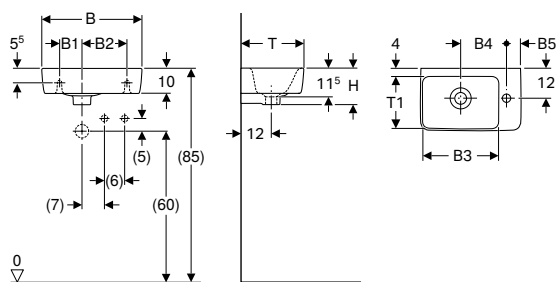

Lavamanos Geberit Selnova Compact, compacto

click & scan

Aplicación

- Adecuado para la instalación en baños pequeños y inodoros de invitados

Propiedades

- Asimétrico
- Empotrable

Información técnica

Material	Cerámica sanitaria

Volumen de suministro

- Lavamanos

N.º de art.	Color / superficie	Toma de grifo	Rebosadero	B1 [cm]	B2 [cm]	B3 [cm]	B4 [cm]	B5 [cm]	H [cm]	T [cm]	T1 [cm]	Superficie de apoyo	UMV1 [ud.]	EUR/ud.

B / Ancho: 40 cm

501.518.00.1	blanco	Izquierda	visible, simétrico	10	17	26,5	18,5	5,5	15	25	18,5	Sin	1	104,25
501.517.00.1	blanco	Derecha	visible, simétrico	10	17	26,5	18,5	5,5	15	25	18,5	Sin	1	100,30

B / Ancho: 50 cm

501.506.00.1	blanco	Izquierda	visible, simétrico	10	26	28	20	13	15	25	18	Sin	1	104,35
501.513.00.1	blanco	Derecha	visible, simétrico	10	26	28	20	13	15	25	18	Sin	1	82,85

Combinable con

- Mueble bajo para lavamanos Geberit Selnova Compact, con una puerta, compacto → pág. 241
- Mueble bajo para lavabo Geberit Selnova Compact, con una puerta → pág. 256

Accesorios complementarios

- Sifón con tubo de inmersión Geberit para lavabos, salida horizontal → pág. 613
- Sifón con tubo de inmersión Geberit para lavabo, modelo compacto, desagüe horizontal → pág. 614
- Material de fijación Geberit para lavamanos → pág. 228