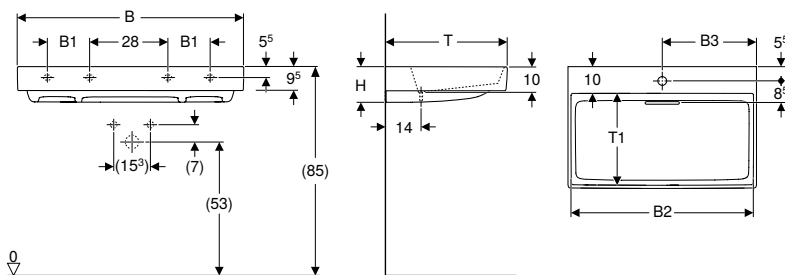

Lavabos

Mix & Match

Lavabo Geberit ONE CleanDrain

click & scan

Información técnica

Material	Arcilla refractaria

Propiedades

- Empotrable
- Desagüe horizontal
- Accionamiento mediante biela
- Con tamiz anticabello integrado

Volumen de suministro

- Lavabo
- Tapa de desagüe con filtro anticabellos, fijación magnética
- Filtro anti-cabellos con tapón de desagüe blanco
- Conexión de lavabo y sifón antiolores en modelo ahorra espacio

N.º de art.	Color / superficie	Mix & Match	Toma de grifo	Rebo-sadero	B1 [cm]	B2 [cm]	B3 [cm]	Ancho de mueble bajo [cm]	H [cm]	T [cm]	T1 [cm]	Puntos de sujeción	UMV1 [ud.]	EUR/ud.
B / Ancho: 60 cm														
505.034.00.1	Lavabo: blanco / KeraTect Tapa: blanco / Brillante	Sí	Centro	Sin	57,9	30,1		60	14	48	37	2	1	543,30
505.033.00.1	Lavabo: blanco / KeraTect Tapa: blanco / Brillante	Sí	Sin	Sin	57,9			60	14	48	37	2	1	543,30
B / Ancho: 75 cm														
505.036.00.1	Lavabo: blanco / KeraTect Tapa: blanco / Brillante	Sí	Centro	Sin	72,5	37,5		75	14	48	37	2	1	796,55
505.035.00.1	Lavabo: blanco / KeraTect Tapa: blanco / Brillante	Sí	Sin	Sin	72,5			75	14	48	37	2	1	720,40
B / Ancho: 90 cm														
505.038.00.1	Lavabo: blanco / KeraTect Tapa: blanco / Brillante	Sí	Centro	Sin	17,2	87,1	44,9	90	14	48	37	4	1	867,90
505.037.00.1	Lavabo: blanco / KeraTect Tapa: blanco / Brillante	Sí	Sin	Sin	17,2	87,1		90	14	48	37	4	1	867,90
B / Ancho: 105 cm														
505.046.00.1	Lavabo: blanco / KeraTect Tapa: blanco / Brillante	No	Centro	Sin	18	101,9	52,5	105	14	48	37	4	1	965,35
505.045.00.1	Lavabo: blanco / KeraTect Tapa: blanco / Brillante	No	Sin	Sin	18	101,9		105	14	48	37	4	1	965,35
B / Ancho: 120 cm														
505.049.00.1	Lavabo: blanco / KeraTect Tapa: blanco / Brillante	Sí	Izquierda y derecha	Sin	28	116,5	30,6	120	14	48	37	4	1	1160,25
505.048.00.1	Lavabo: blanco / KeraTect Tapa: blanco / Brillante	Sí	Centro	Sin	28	116,5	60	120	14	48	37	4	1	1160,25
505.047.00.1	Lavabo: blanco / KeraTect Tapa: blanco / Brillante	Sí	Sin	Sin	28	116,5		120	14	48	37	4	1	1160,25

Combinable con

- Mueble bajo Geberit iCon para lavabo, con un cajón → pág. 250
- Mueble bajo Geberit iCon para lavabo, con dos cajones → pág. 252
- Mueble bajo Geberit ONE para lavabo, con dos cajones → pág. 244
- Mueble bajo Geberit ONE para lavabo, con un cajón → pág. 242
- Mueble bajo Geberit Acanto para lavabo, con un cajón y un cajón interior → pág. 246

Accesorios complementarios

- Material de fijación Geberit para lavabos → pág. 228
- Rejilla de desagüe Geberit ONE con filtro anticabellos, fijación magnética → pág. 227

- Mix & Match: artículos del mismo ancho combinables libremente en las series Geberit ONE, Acanto, iCon