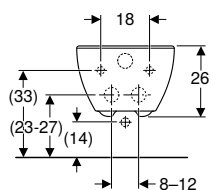

Nuevo

Bidé suspendido Geberit Selnova Premium, forma cerrada

click & scan

Aplicación

- Con un agujero para grifo, con latiguillos flexibles

Información técnica

Material	Cerámica sanitaria

Propiedades

- Suspendido
- Conexión de suministro oculta
- Fijación simple mediante fijación a pared Geberit modelo EFF3 para inodoro
- Forma cerrada
- Fijación oculta

Volumen de suministro

- Material de fijación

N.º de art.	Color / superficie	Rebosadero	B [cm]	H [cm]	T [cm]	UMV1 [ud.]	EUR/ud.
501.993.00.1	blanco	visible, simétrico	36	26	53	1	188,45

Disponible a partir de febrero 2026