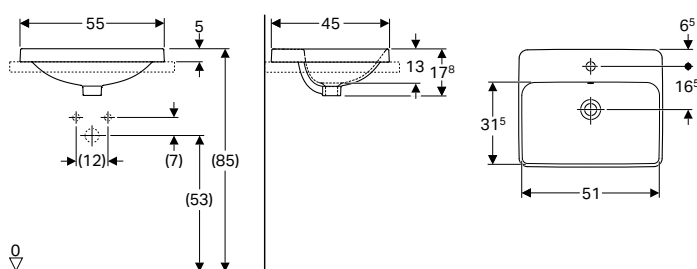

* Producción por encargo

Accesorios complementarios

- Válvula de desagüe Geberit con salida libre y caperuza → pág. 119

Lavabo empotrado Geberit VariForm, rectangular, con orificio para el grifo

click & scan