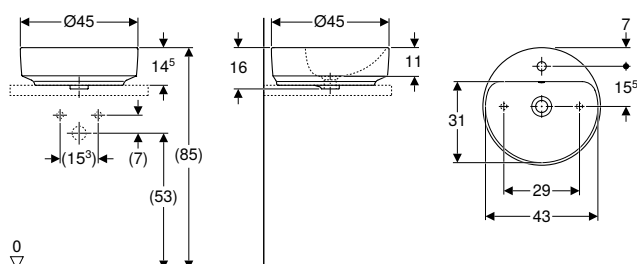

Lavabo sobre encimera Geberit VariForm, redondo, con orificio para el grifo

click & scan

Aplicación

- Para el montaje en encimera

Información técnica

Material	Arcilla refractaria

Propiedades

- Adecuado para todos los muebles del baño VariForm
- Redondo
- Montaje simple, gracias a la plantilla de corte suministrada
- Empotrable

Volumen de suministro

- Material de fijación
- Plantilla

N.º de art.	Color / superficie	Toma de grifo	Rebosadero	B [cm]	H [cm]	T [cm]	UMV1 [ud.]	EUR/ud.
D / Diámetro exterior: 45 cm								
500.769.01.2	blanco	Centro	visible, simétrico	45	16	45	1	191,10
500.770.01.2 *	blanco	Centro	Sin	45	16	45	1	201,15

* Producción por encargo

Accesorios complementarios

- Válvula de desagüe Geberit con salida libre y caperuza → pág. 119