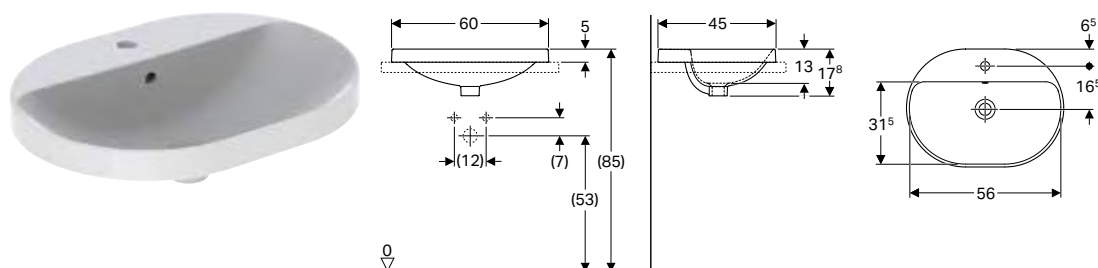

Lavabo empotrado Geberit VariForm, elíptico, con orificio para el grifo

click & scan

Aplicación

- Para el montaje en encimeras de lavabo desde arriba

Información técnica

Material	Cerámica sanitaria

Propiedades

- Elíptico
- Montaje simple, gracias a la plantilla de corte suministrada

Volumen de suministro

- Plantilla

N.º de art.	Color / superficie	Toma de grifo	Rebosadero	H [cm]	T [cm]	UMV1 [ud.]	EUR/ud.
B / Ancho: 60 cm							
500.733.01.2	Lavabo: blanco Parte inferior: esmaltado	Centro	visible, simétrico	17,8	45	1	134,20
500.732.01.2	blanco	Centro	visible, simétrico	17,8	45	1	127,45
500.735.01.2 *	Lavabo: blanco Parte inferior: esmaltado	Centro	Sin	17,8	45	1	140,95
500.734.01.2 *	blanco	Centro	Sin	17,8	45	1	134,20

* Producción por encargo

Accesorios complementarios

- Válvula de desagüe Geberit con salida libre y caperuza → pág. 119