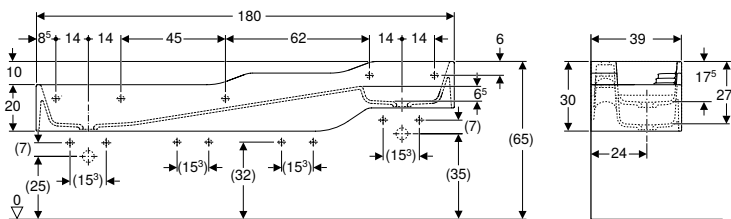

Lavabos

Lavabos para niños
Canales de lavado

Superficie recreativa y de lavado Geberit Bambini, con cuatro puestos de lavabo, lavabo más profundo a la izquierda

click & scan