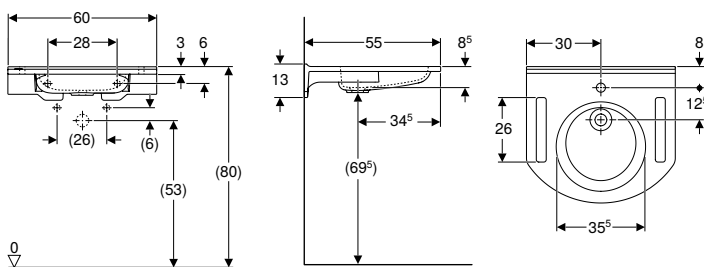

Nuevo

Lavabo de diseño redondo Geberit Publica, con recortes, sin barreras

click & scan

Aplicación

- Adecuado para la utilización con sillas de ruedas
- Apto para construcción sin barreras

Información técnica

Material	Varicor

Propiedades

- Sin barreras
- Divisiones para sujeción
- Con canto a la pared
- A prueba de golpes
- Resistente a rayaduras
- Limpieza sencilla

Volumen de suministro

- Lavabo
- Material de fijación

N.º de art.	Color / superficie	Toma de grifo	Rebosadero	H [cm]	T [cm]	UMV1 [ud.]	EUR/ud.
B / Ancho: 60 cm							
501.041.00.1	blanco alpino / Mate	Sin	Sin	13	55	1	596,60

Disponible a partir de febrero 2026

Accesorios complementarios

- Sifón con tubo de inmersión Geberit para lavabo, modelo compacto, desagüe horizontal → pág. 614