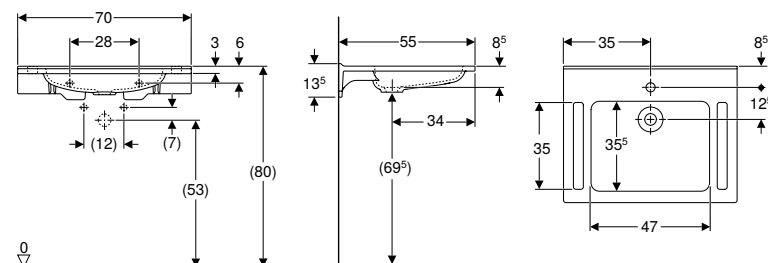

Nuevo

Lavabo de diseño angular Geberit Publica, con recortes, sin barreras

click & scan

Aplicación

- Adecuado para la utilización con sillas de ruedas
- Apto para construcción sin barreras

Información técnica

Material	Varicor

Propiedades

- Sin barreras
- Diseño rectangular
- Divisiones para sujeción
- Con canto a la pared
- A prueba de golpes
- Resistente a rayaduras
- Limpieza sencilla

Volumen de suministro

- Lavabo
- Material de fijación

N.º de art.	Color / superficie	Toma de grifo	Rebosadero	H [cm]	T [cm]	UMV1 [ud.]	EUR/ud.
B / Ancho: 70 cm							
501.043.11.1	blanco alpino / Mate	Sin	Sin	13,5	55	1	739,85

Disponible a partir de febrero 2026

Accesorios complementarios

- Sifón con tubo de inmersión Geberit para lavabo, modelo compacto, desagüe horizontal → pág. 614