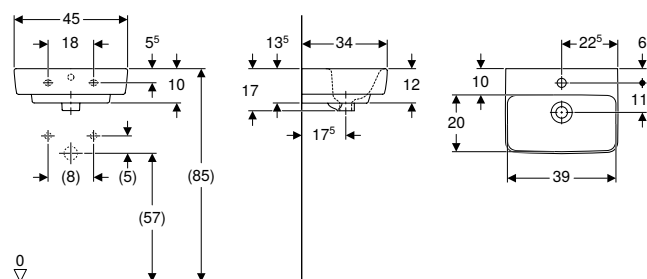

Lavamanos Geberit Selnova Compact

click & scan

Aplicación

- Adecuado para la instalación en baños pequeños y inodoros de invitados

Propiedades

- Se puede combinar con semipedestal
- Empotrable

Información técnica

Material	Cerámica sanitaria

Volumen de suministro

- Lavamanos

N.º de art.	Color / superficie	Toma de grifo	Rebosadero	H [cm]	T [cm]	UMV1 [ud.]	EUR/ud.

B / Ancho: 45 cm

501.548.00.1	blanco	Centro	visible, simétrico	17	34	1	75,15

Combinable con

- Mueble bajo para lavamanos Geberit Selnova Compact, con una puerta, compacto → pág. 241
- Semipedestal Geberit Selnova Compact para lavamanos → pág. 226

Accesorios complementarios

- Sifón con tubo de inmersión Geberit para lavabos, salida horizontal → pág. 613
- Sifón con tubo de inmersión Geberit para lavabo, modelo compacto, desagüe horizontal → pág. 614
- Material de fijación Geberit para lavamanos → pág. 228