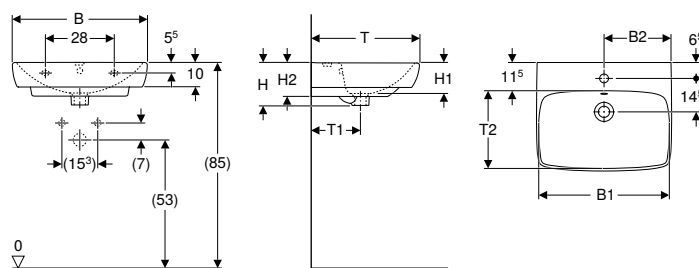

N.º de art.	Color / superficie	Toma de grifo	Rebosadero	B1 [cm]	B2 [cm]	H [cm]	H1 [cm]	H2 [cm]	H3 [cm]	T [cm]	T1 [cm]	T2 [cm]	T3 [cm]	T4 [cm]	UMV1 [ud.]	EUR/ud.
B / Ancho: 55 cm																
500.315.01.1	blanco	Centro	visible, simétrico	47,5	27,5	17,5	14,5	13	14,5	44	29	6,5	14,5	11,5	1	88,65
500.304.01.1	blanco	Sin	visible, simétrico	47,5		17,5	14,5	12	14,5	44	29			11,5	1	88,05
B / Ancho: 60 cm																
500.305.01.1	blanco	Centro	visible, simétrico	53,5	30	17,5	14,5	12	14,5	48	33	6,5	14,5	11,5	1	103,55
500.305.01.8*	blanco	Sin	visible, simétrico	53,5		17,5	14,5	12	14,5	48	33			11,5	1	101,45
B / Ancho: 65 cm																
500.297.01.1	blanco	Centro	visible, simétrico	58	32,5	18,5	15	13,5	15	50	35	6,5	14,5	12	1	114,70
500.297.01.8*	blanco	Sin	visible, simétrico	58		18,5	15	13,5	15	50	35			12	1	98,50

* Producción por encargo

Combinable con

- Semipedestal Geberit Selnova → pág. 226
- Pedestal Geberit Selnova → pág. 225

Accesorios complementarios

- Válvula de desagüe Geberit con salida libre y caperuza → pág. 119
- Sifón con tubo de inmersión Geberit para lavabos, salida horizontal → pág. 613
- Material de fijación Geberit para lavabos → pág. 228

Lavabo Geberit Selnova Square

Información técnica

Material	Cerámica sanitaria

Volumen de suministro

- Lavabo

Propiedades

- Se puede combinar con semipedestal
- Se puede combinar con pedestal

N.º de art.	Color / superficie	Toma de grifo	Rebosadero	B1 [cm]	B2 [cm]	Ancho de mueble bajo [cm]	H [cm]	H1 [cm]	H2 [cm]	T [cm]	T1 [cm]	T2 [cm]	UMV1 [ud.]	EUR/ud.
B / Ancho: 55 cm														
500.290.01.1	blanco	Centro	visible, simétrico	47,5	27	46,4	17,5	12,5	14	44	20	29	1	93,30
500.291.01.1	blanco	Sin	visible, simétrico	47,5	27	46,4	17,5	12,5	14	44	20	29	1	93,30
500.290.01.3*	blanco	Centro	Sin	47,5	27	46,4	17,5	12,5	14	44	20	29	1	80,05
500.290.01.9*	blanco	Sin	Sin	47,5	27	46,4	17,5	12,5	14	44	20	29	1	80,05
B / Ancho: 60 cm														
500.300.01.1	blanco	Centro	visible, simétrico	54,5	29,5	49,3	18	13	14,5	46	20	30,5	1	96,80
500.300.01.3*	blanco	Centro	Sin	54,5	29,5	49,3	18	13	14,5	46	20	30,5	1	81,45
500.300.01.8*	blanco	Sin	visible, simétrico	54,5	29,5	49,3	18	13	14,5	46	20	30,5	1	81,45
500.300.01.9*	blanco	Sin	Sin	54,5	29,5	49,3	18	13	14,5	46	20	30,5	1	85,95
B / Ancho: 65 cm														
500.299.01.1	blanco	Centro	visible, simétrico	61	32	54,4	18	13	14,5	48	21	32	1	125,50
500.299.01.8*	blanco	Sin	visible, simétrico	61	32	54,4	18	13	14,5	48	21	32	1	107,80
500.299.01.9*	blanco	Sin	Sin	61	32	54,4	18	13	14,5	48	21	32	1	107,80

* Producción por encargo

Combinable con

- Pedestal Geberit Selnova → pág. 225
- Semipedestal Geberit Selnova → pág. 226

Accesorios complementarios

- Válvula de desagüe Geberit con salida libre y caperuza → pág. 119
- Sifón con tubo de inmersión Geberit para lavabos, salida horizontal → pág. 613
- Material de fijación Geberit para lavabos → pág. 228

- Pedestal Geberit Selnova Square solo para lavabos 55–60 cm
- Pedestal Geberit Selnova solo para lavabos 65 cm