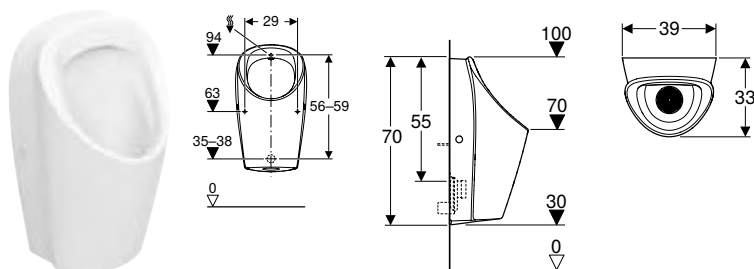

Información técnica

Descarga parcial, rango de ajuste	0,5 l
Material	Cerámica sanitaria

Volumen de suministro

- Urinario cerámico
- Material de fijación para urinario
- Tamiz de desagüe
- Distribuidor de descarga

N.º de art.	B [cm]	H [cm]	T [cm]	Desagüe	UMV1 [ud.]	EUR/ud.
503.125.00.1	35	58	33	Hacia atrás o hacia abajo	1	272,30

Combinable con

- Juego de conexión Geberit para distribuidor de descarga para urinario → pág. 145

Accesorios complementarios

- Extensión de codo de descarga Geberit con junta de manguito → pág. 143
- Sifón para urinario Geberit, salida horizontal → pág. 607
- Separador de urinario Geberit, vidrio → pág. 142

Urinario Geberit Selnova L con alimentación desde atrás, desagüe hacia atrás y hacia abajo

Aplicación

- Para funcionamiento con descarga automática con ahorro de agua
- Para el funcionamiento con accionamiento manual o automático de la descarga
- Para un funcionamiento alternativo con sifón híbrido
- Para sistema de descarga de urinarios empotrados
- Para sistemas de descarga de urinarios empotrados, ocultos
- Para sistemas de descarga externos de urinarios, ocultos

Propiedades

- Sin borde de descarga
- Fácil mantenimiento y limpieza
- La descarga del urinario cerámico con 0,5 l por descarga se garantiza de acuerdo a la norma EN 13407
- El distribuidor de descarga puede sustituirse sin desmontar la cerámica
- Distribuidor de descarga oculto
- Sifón antiolores oculto
- Suspendido
- Fijación oculta

Información técnica

Descarga parcial, rango de ajuste	0,5 l
Material	Cerámica sanitaria

Volumen de suministro

- Urinario cerámico
- Material de fijación para urinario
- Tamiz de desagüe
- Desagüe
- Distribuidor de descarga

N.º de art.	Color / superficie	B [cm]	H [cm]	T [cm]	Desagüe	UMV1 [ud.]	EUR/ud.
503.135.00.1	blanco	39	70	33	Hacia atrás o hacia abajo	1	470,30

Combinable con

- Juego de conexión Geberit para distribuidor de descarga para urinario → pág. 145

Accesorios complementarios

- Tamiz de desagüe Geberit para adaptador de sifón d140 → pág. 143
- Extensión de codo de descarga Geberit con junta de manguito → pág. 143
- Sifón para urinario Geberit, salida horizontal → pág. 607
- Separador de urinario Geberit, vidrio → pág. 142